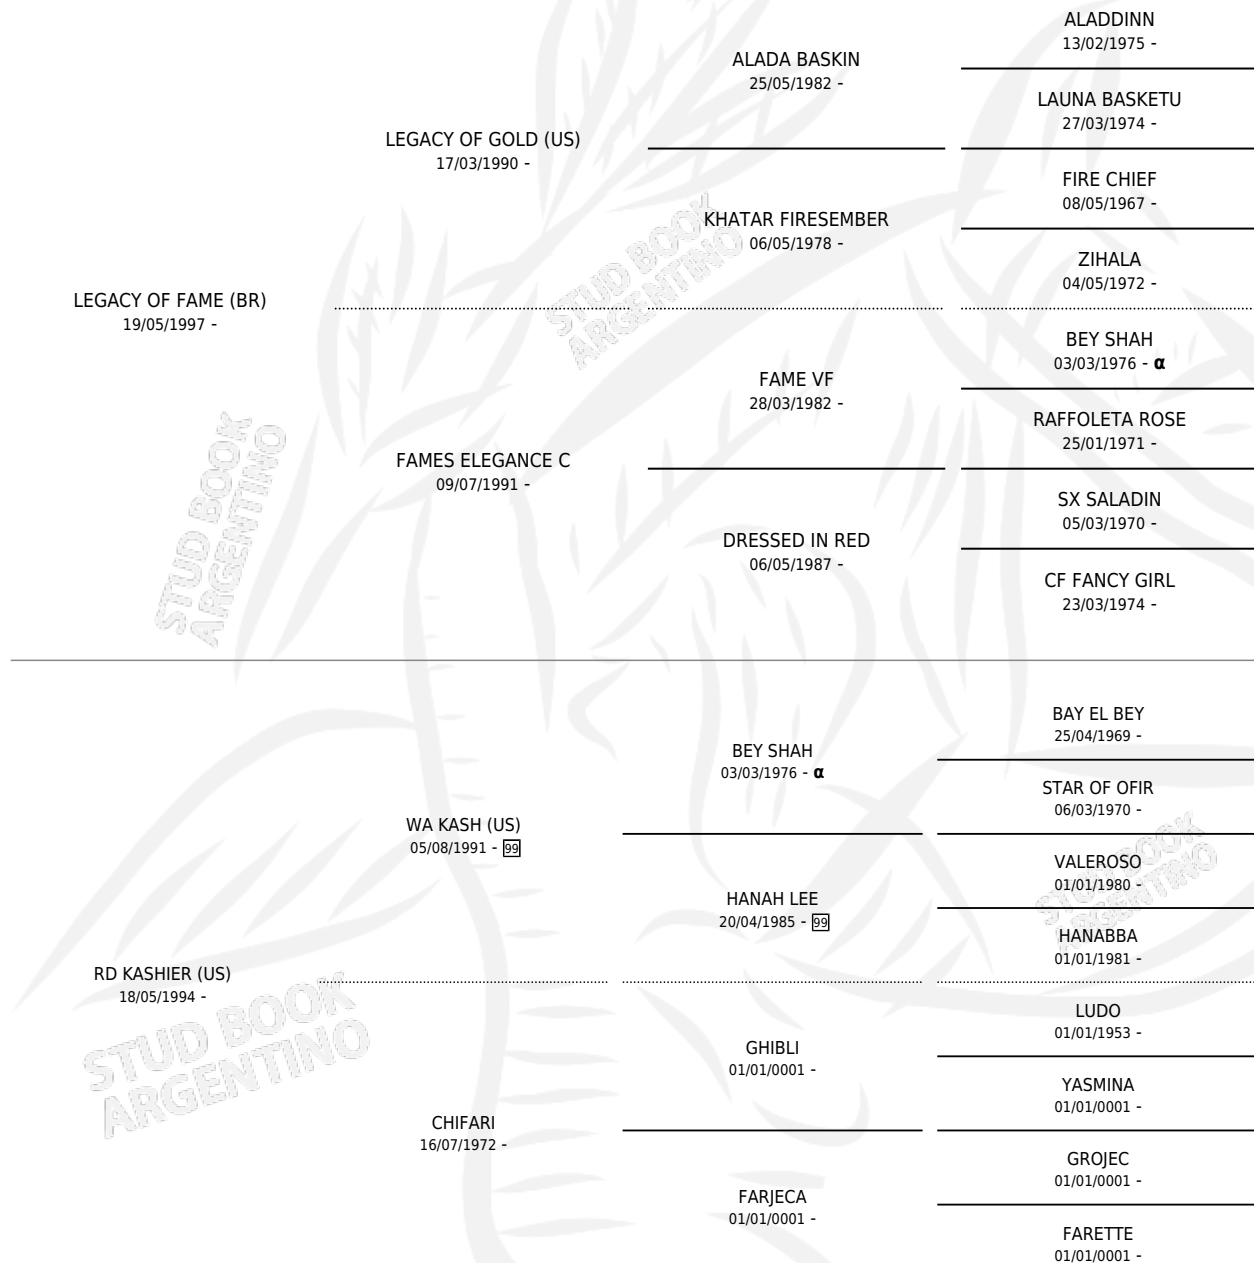

LC NATALIE

por LEGACY OF FAME (BR) y RD KASHIER (US) por WA KASH (US)

Argentina · Hembra · Zaino o Tordillo · AP · 04/10/2008
Familia · Volumen 40

ESTADO

TIPIFICACIÓN SANGUÍNEA	X
TIPIFICACIÓN POR ADN	✓
PASAPORTE	X
IDENTIFICACIÓN POR MICROCHIP	X
REPRODUCTOR	X

Lugar de nacimiento: La Catalina

Criador: La Catalina

PEDIGREE

INBREEDING : α

LC NATALIE

Datos oficiales del Stud Book Argentino

Documento generado el 06/05/2026

studbook.org.ar