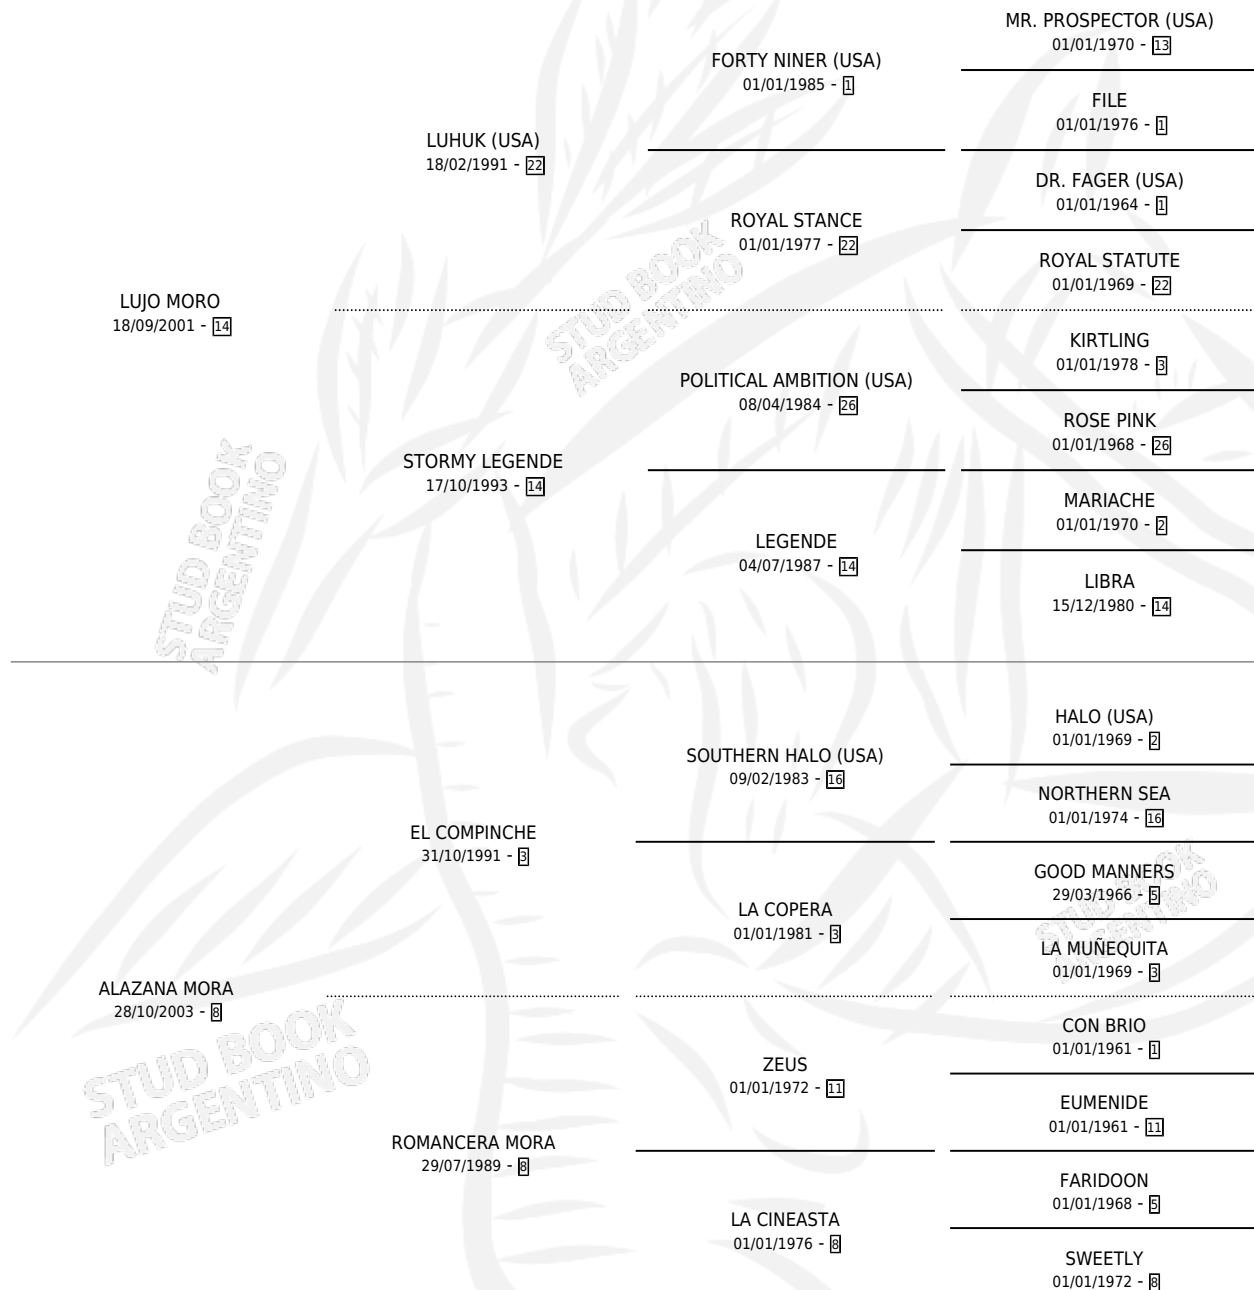

LUJURIA MORA

por **LUJO MORO** y **ALAZANA MORA** por **EL COMPINCHE**

Argentina · Hembra · Alazan · SP · 16/10/2008
Familia 8-a · Volumen 40

ESTADO

TIPIFICACIÓN SANGUÍNEA	X
TIPIFICACIÓN POR ADN	✓
PASAPORTE	✓
IDENTIFICACIÓN POR MICROCHIP	✓
REPRODUCTOR	✓

Lugar de nacimiento: Los Moros

Criador: Juri Jose

~

HIJOS

	MACHOS	HEMBRAS
1 NACIERON	0	1
SIN ACTUACIONES		

PEDIGREE

S

mientos **1** / Efectividad **100%**

PADRILLO

PRODUCTO

CRIADOR

1ER SERVICIO

ÚLTIMO SERVICIO

TOUJOURS MORO

LUJURIOSA MORA (H Z, 22/09/2016)

JURI JOSE