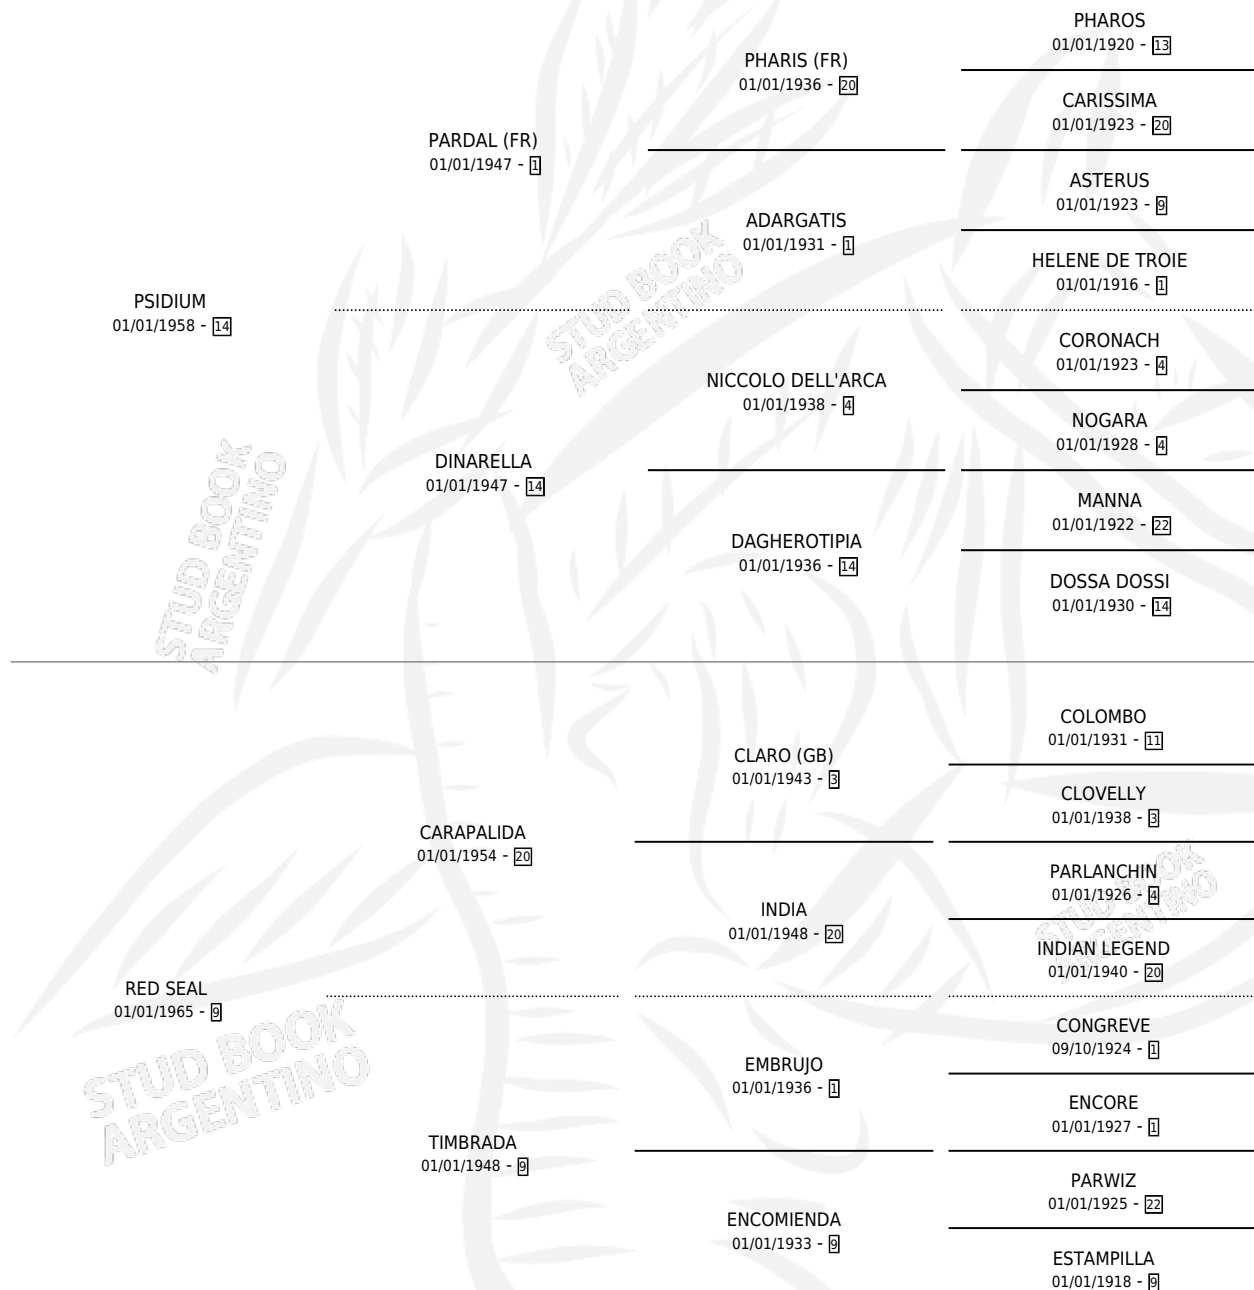

MESSAGE

por PSIDIUM y RED SEAL por CARAPALIDA

Argentina · Hembra · Alazan · SP · 01/01/1975
Familia 9-g · Volumen 29

ESTADO

TIPIFICACIÓN SANGUÍNEA	✓
TIPIFICACIÓN POR ADN	X
PASAPORTE	X
IDENTIFICACIÓN POR MICROCHIP	X
REPRODUCTOR	✓

Lugar de nacimiento: Campo particular
Criador: Comalal

~

HIJOS

	MACHOS	HEMBRAS
10 NACIERON	6	4
7 CORRIERON	5	2
6 GANARON	4	2
2 GANADORES CL	0 GANADORES GR	0 GANADORES G1

PEDIGREE

S

cimientos 8 / Efectividad 50.00%

PADRILLO	PRODUCTO	CRIADOR	1ER SERVICIO	ÚLTIMO SERVICIO
DIAMONT BLACK	Ø		06/08/1999	08/10/1999
DIAMONT BLACK	Ø		03/11/1998	02/12/1998
DIAMONT BLACK	Ø		10/11/1997	01/12/1997
EL ANDARIN	Ø		10/09/1996	18/09/1996
CATSKILL (USA)	Ø		27/11/1995	27/11/1995
BIG PLAY (USA)	Ø		08/09/1994	08/09/1994
BIG PLAY (USA)	Ø		27/11/1992	27/11/1992
BIG PLAY (USA)	RACONTA (H A, 26/10/1992) •MURIÓ EL 12/05/2004•	COMALAL	02/11/1991	25/11/1991
BIG PLAY (USA)	MR. POSTMAN (M A, 07/10/1991) •MURIÓ EL 12/05/2004•	COMALAL	04/10/1990	16/10/1990
BIG PLAY (USA)	Ø		13/10/1989	31/10/1989
BIG PLAY (USA)	FAX (M A, 16/09/1989) •MURIÓ EL 27/10/1989•	COMALAL	13/09/1988	03/10/1988
AHMAD	MENSAJERO (M Z, 06/09/1988) •MURIÓ EL 05/01/1996•	COMALAL	02/10/1987	02/10/1987
CIPOL	GAZETTE (H Z, 02/09/1987)	AGROPECUARIA DON ALFREDO S.C.A	22/08/1986	28/09/1986
CIPOL	GRAFFITI (M AT, 13/08/1986) •MURIÓ EL 30/12/1998•	GARAT JUAN MARTIN	19/08/1985	06/09/1985
CIPOL	INFORMATIVO (M A, 10/08/1985)	SIN DATO		
CIPOL	TELEGRAMA (H ZC, 03/08/1984)	SIN DATO		