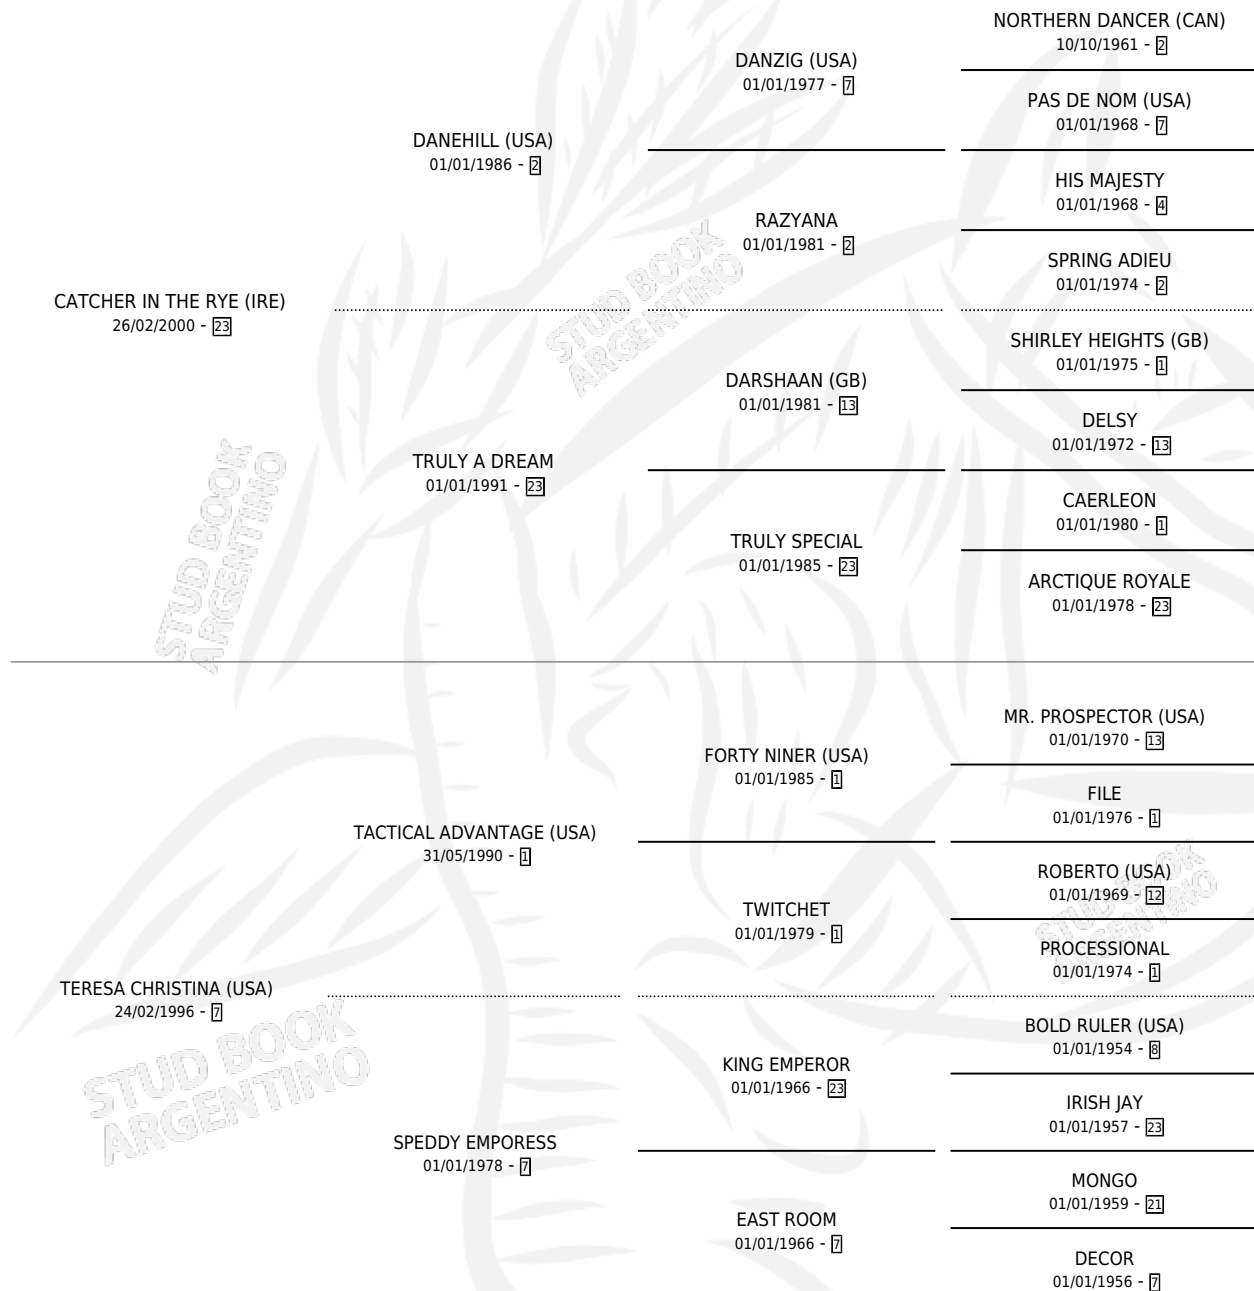

TORMENTA RYE

por **CATCHER IN THE RYE (IRE)** y **TERESA CHRISTINA (USA)** por **TACTICAL ADVANTAGE (USA)**

Argentina · Hembra · Zaino · SP · 22/10/2008
Familia 7 · Volumen 40

ESTADO

TIPIFICACIÓN SANGUÍNEA	X
TIPIFICACIÓN POR ADN	✓
PASAPORTE	✓
IDENTIFICACIÓN POR MICROCHIP	✓
REPRODUCTOR	X

Lugar de nacimiento: Cumeneyen
Criador: Cumeneyen

PEDIGREE

TORMENTA RYE

Datos oficiales del Stud Book Argentino

Documento generado el 26/05/2026

studbook.org.ar