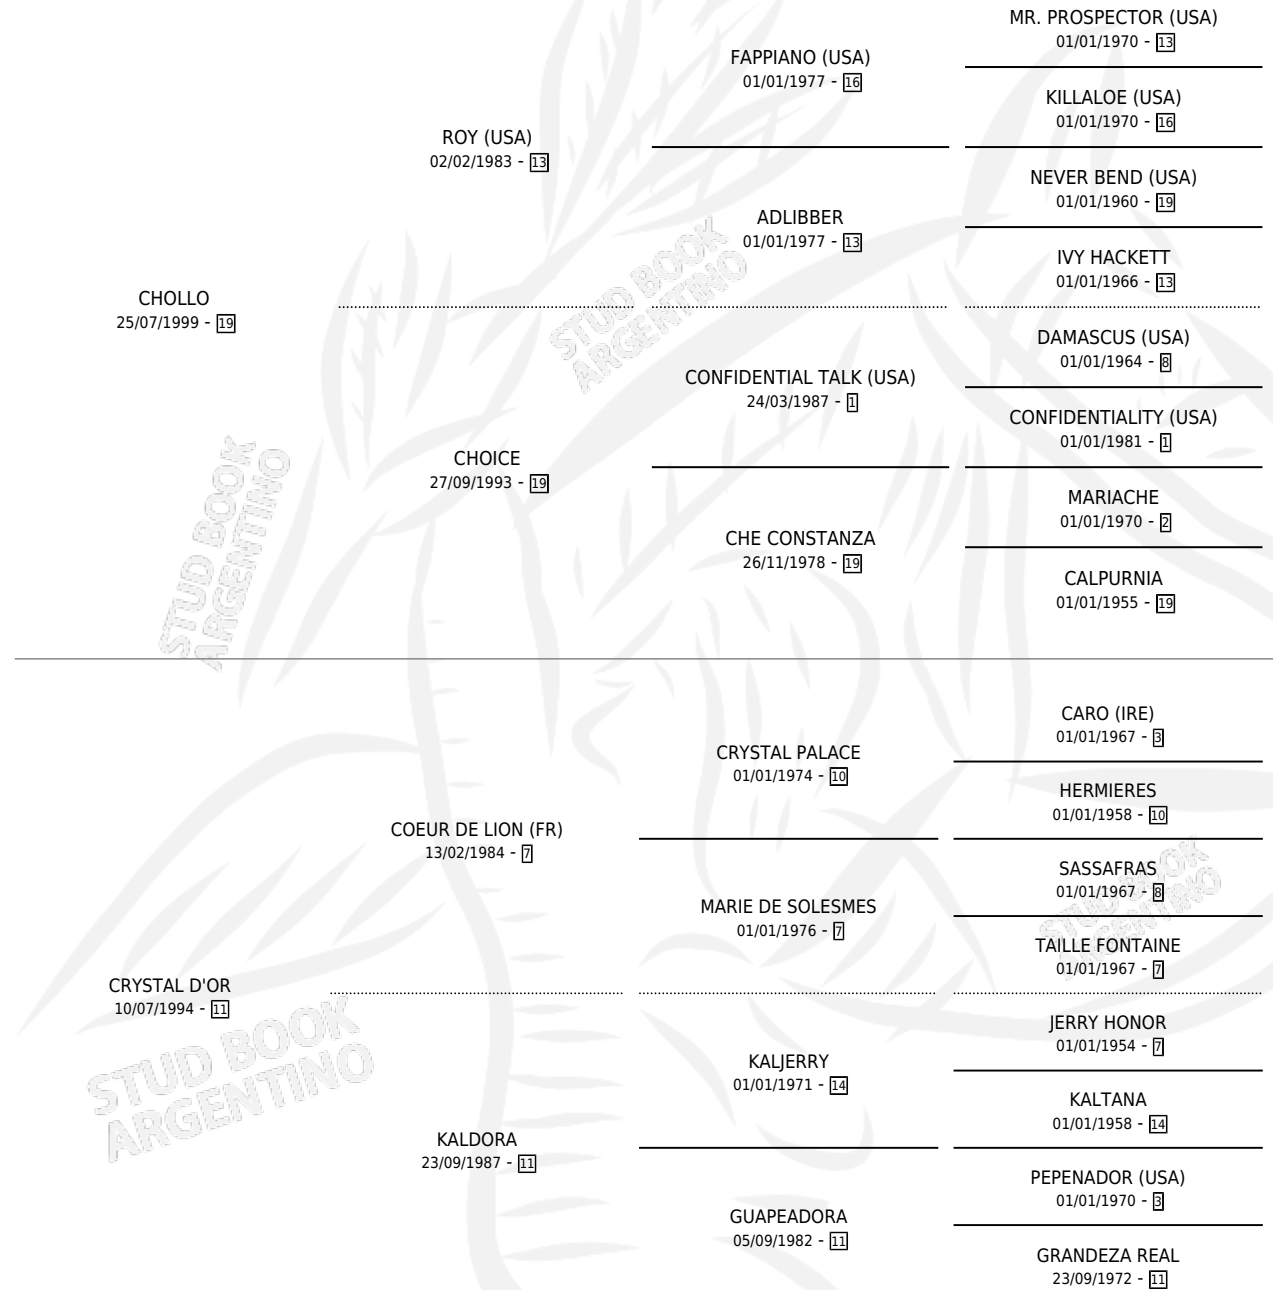

CHOP CRYSTAL

por CHOLLO y CRYSTAL D'OR por COEUR DE LION (FR)

Argentina · Macho · Alazan · SP · 16/10/2008
Familia 11-e · Volumen 40

ESTADO

TIPIFICACIÓN SANGUÍNEA	X
TIPIFICACIÓN POR ADN	X
PASAPORTE	X
IDENTIFICACIÓN POR MICROCHIP	X
REPRODUCTOR	X

Lugar de nacimiento: Cumeneyen

Criador: Cumeneyen

PEDIGREE

CHOP CRYSTAL

Datos oficiales del Stud Book Argentino

Documento generado el 02/05/2026

studbook.org.ar