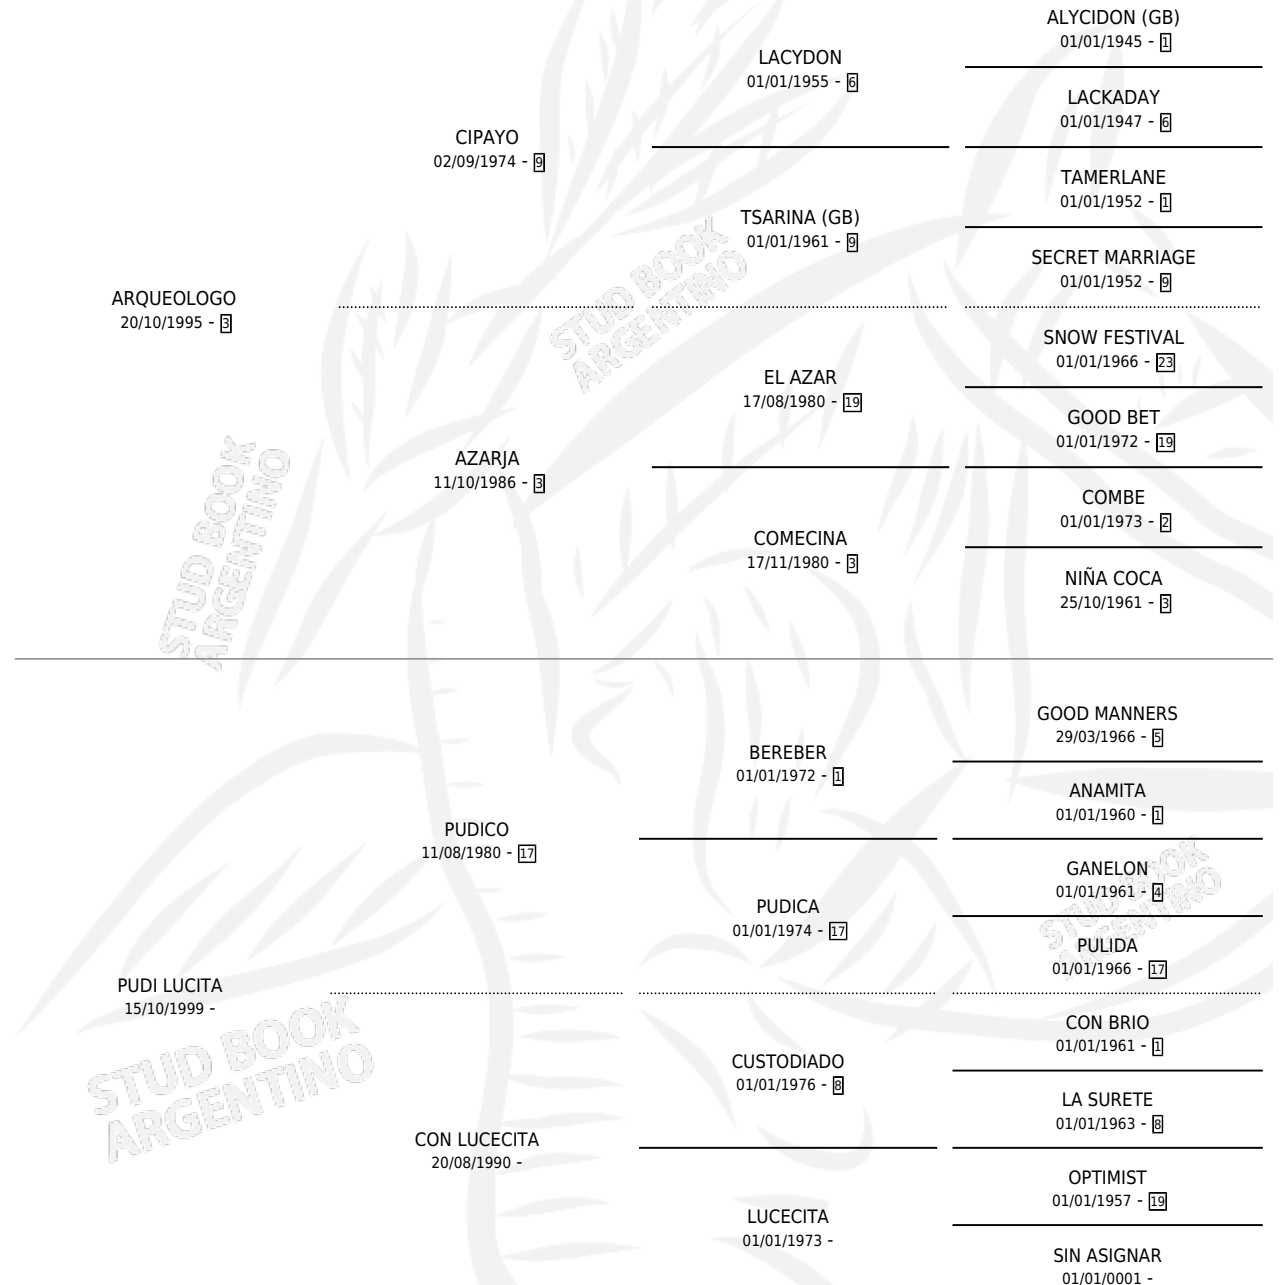

ARQUE PUDI

por ARQUEOLOGO y PUDI LUCITA por PUDICO

Argentina · Hembra · Alazan · SP · 28/09/2008
Familia · Volumen 40

ESTADO

TIPIFICACIÓN SANGUÍNEA	X
TIPIFICACIÓN POR ADN	✓
PASAPORTE	✓
IDENTIFICACIÓN POR MICROCHIP	X
REPRODUCTOR	X

Lugar de nacimiento: Monadri

Criador: Monadri

PEDIGREE

ARQUE PUDI

Datos oficiales del Stud Book Argentino

Documento generado el 11/05/2026

studbook.org.ar