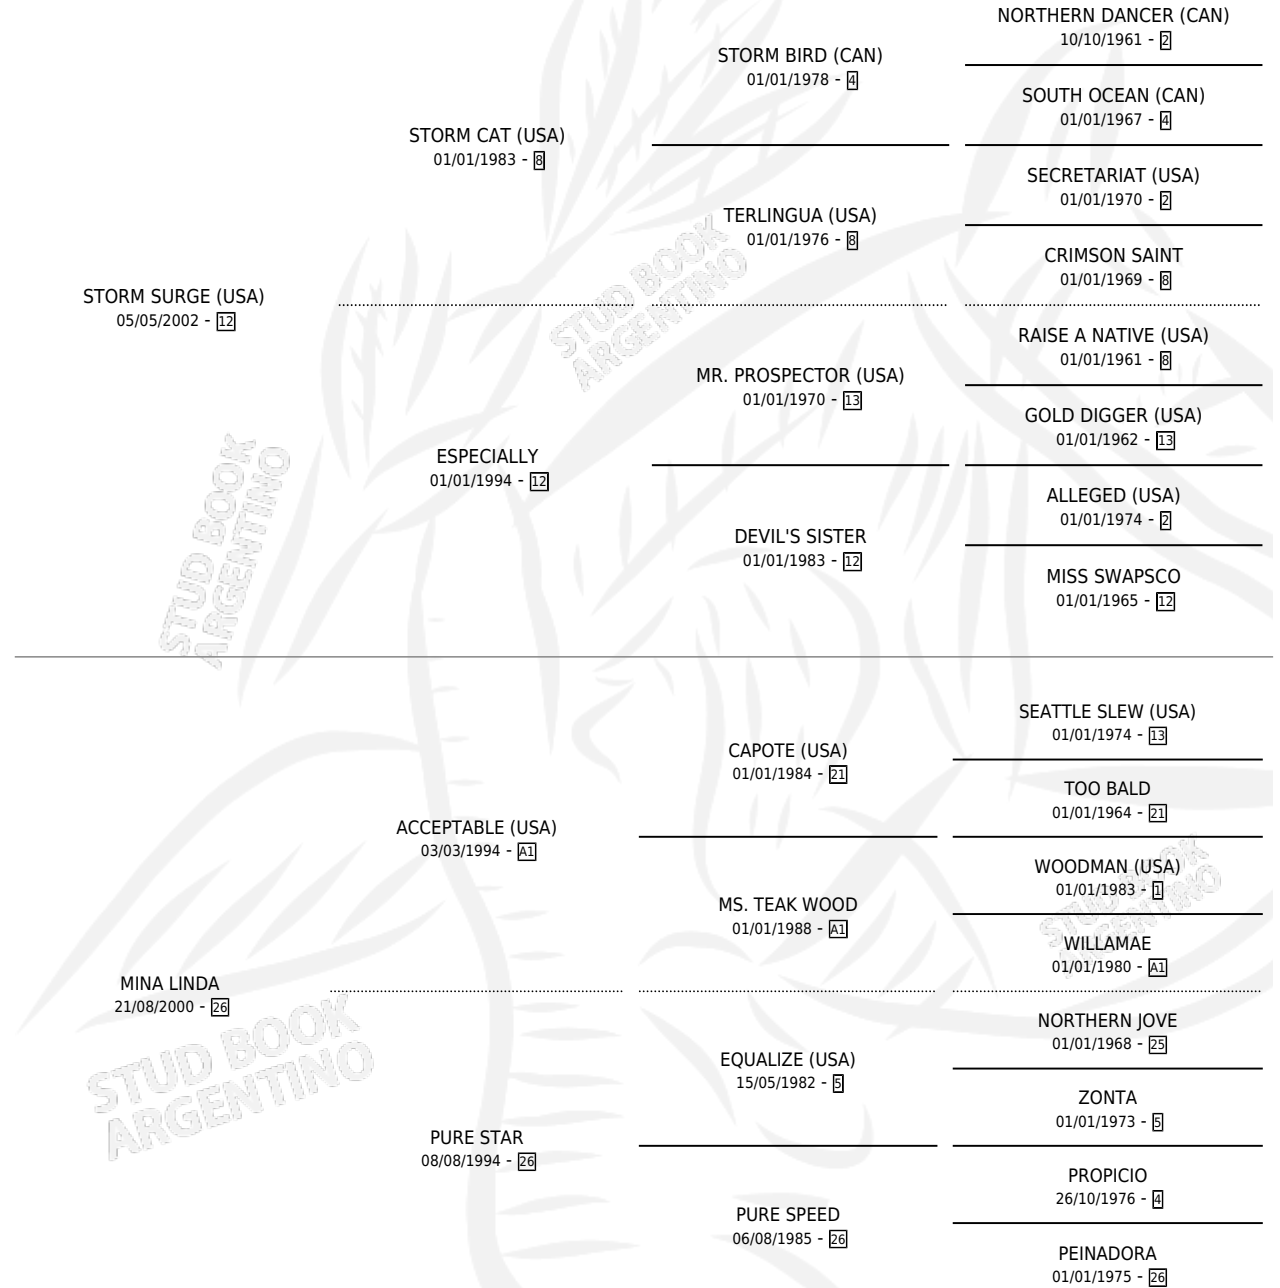

DIOSA STORM

por **STORM SURGE (USA)** y **MINA LINDA** por **ACCEPTABLE (USA)**

Argentina · Hembra · Tordillo · SP · 20/09/2008
Familia 26 · Volumen 40

ESTADO

TIPIFICACIÓN SANGUÍNEA	X
TIPIFICACIÓN POR ADN	✓
PASAPORTE	✓
IDENTIFICACIÓN POR MICROCHIP	✓
REPRODUCTOR	X

Lugar de nacimiento: La Quebrada
Criador: Sin dato

PEDIGREE

CAMPAÑA

Solo carreras oficiales de Argentina

POR EDAD

EDAD	CC	1°	2°	3°	4°	5°	NP	CLC	CLG	CLCG1	CLGG1	IMPORTE	GANANCIA / CC
2 AÑOS	1	0	0	0	0	0	1	1	0	0	0	\$0	\$0
3 AÑOS	4	2	2	0	0	0	0	1	0	0	0	\$84,510	\$21,128
4 AÑOS	1	0	0	0	0	0	1	0	0	0	0	\$0	\$0
TOTALES	6	2	2	0	0	0	2	2	0	0	0	\$84,510	\$14,085
%		33.3%	33.3%	0.0%	0.0%	0.0%	33.3%	33.3%	0.0%	0.0%	0.0%		

Ganadora de 2 carreras en La Punta - \$84,510, a los 3 años, incluso 2da Mejor de la Recta(C).

POR DISTANCIA

HIPODROMO	CC	1°	2°	3°	4°	5°	NP	CLC	CLG	CLCG1	CLGG1	IMPORTE
LA PUNTA	6	2	2	0	0	0	2	0	0	0	0	\$84,510
1000 MTS	3	0	2	0	0	0	1	0	0	0	0	\$19,510
1200 MTS	2	2	0	0	0	0	0	0	0	0	0	\$65,000
800 MTS	1	0	0	0	0	0	1	0	0	0	0	\$0