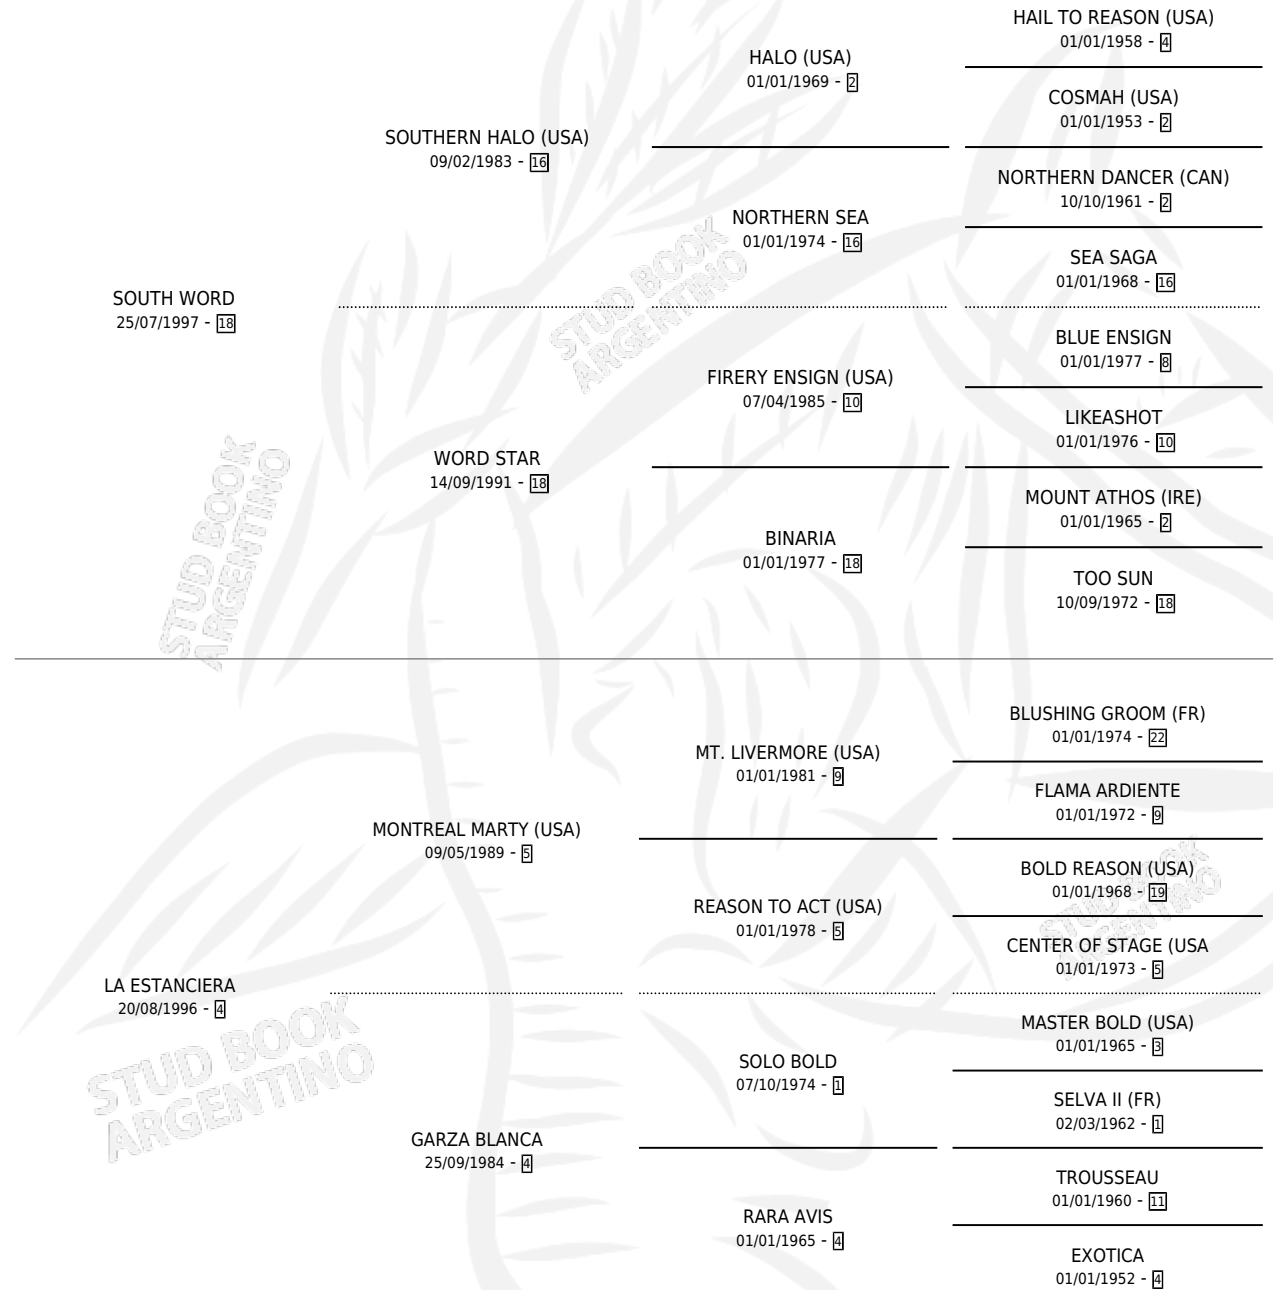

BAUTI WORD

por **SOUTH WORD** y **LA ESTANCIERA** por **MONTREAL MARTY (USA)**

Argentina · Macho · Zaino Colorado · SP · 03/11/2008
Familia 4-k · Volumen 40

ESTADO

TIPIFICACIÓN SANGUÍNEA	X
TIPIFICACIÓN POR ADN	✓
PASAPORTE	X
IDENTIFICACIÓN POR MICROCHIP	✓
REPRODUCTOR	X

Lugar de nacimiento: Facundo Y Federico
Criador: Manassero Maria

PEDIGREE