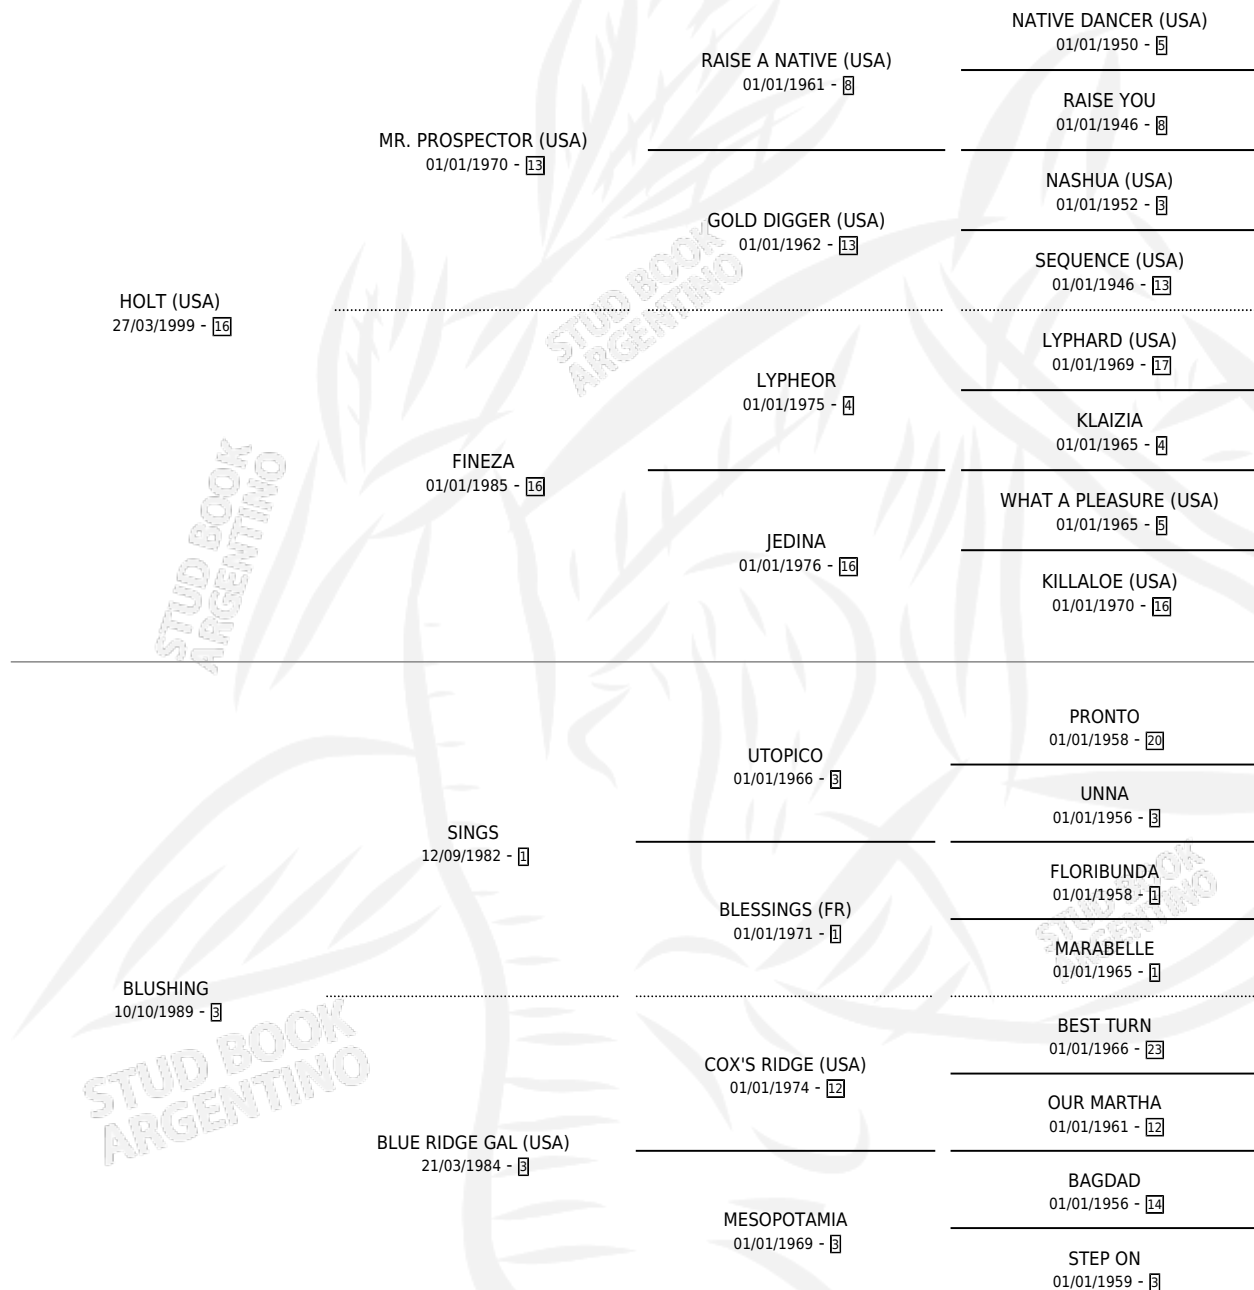

VIEJA GUERRERA

por HOLT (USA) y BLUSHING por SINGS

Argentina · Hembra · Zaino · SP · 22/08/2008
Familia 3-n · Volumen 40

ESTADO

TIPIFICACIÓN SANGUÍNEA	X
TIPIFICACIÓN POR ADN	✓
PASAPORTE	✓
IDENTIFICACIÓN POR MICROCHIP	✓
REPRODUCTOR	X

Lugar de nacimiento: Los Viejos Cocos

Criador: Los Viejos Cocos

PEDIGREE