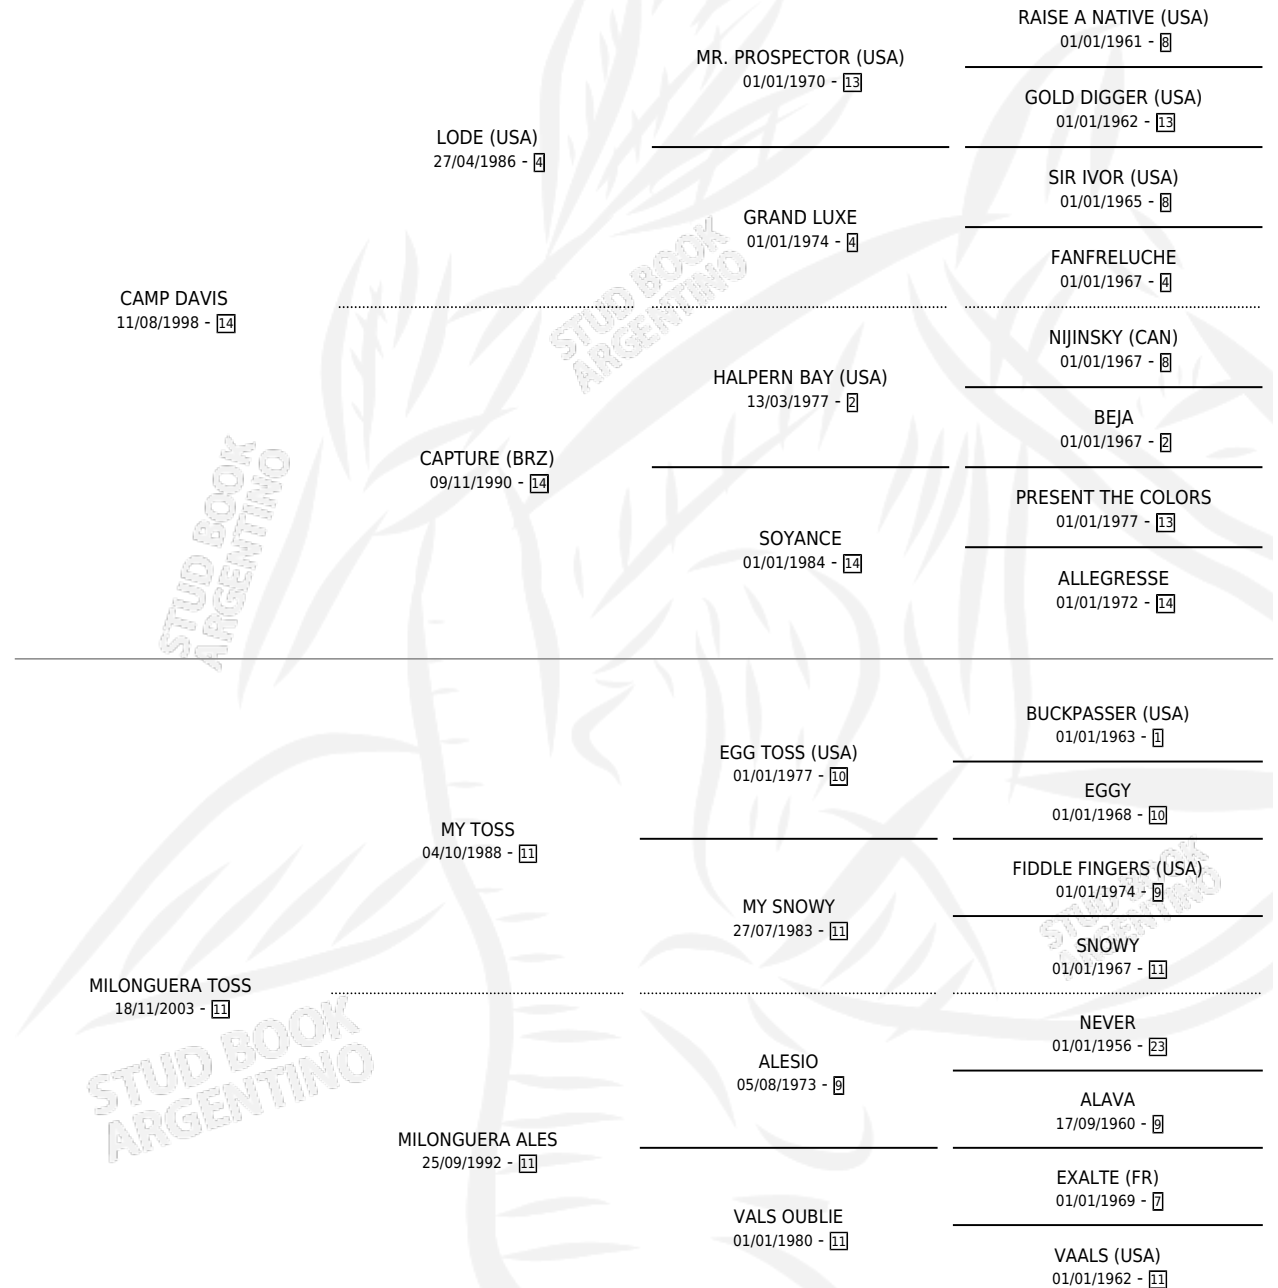

CAMPO MINADO

por **CAMP DAVIS** y **MILONGUERA TOSS** por **MY TOSS**

Argentina · Macho · Zaino · SP · 20/10/2008
Familia 11-g · Volumen 40

ESTADO

TIPIFICACIÓN SANGUÍNEA	X
TIPIFICACIÓN POR ADN	✓
PASAPORTE	✓
IDENTIFICACIÓN POR MICROCHIP	✓
REPRODUCTOR	X

Lugar de nacimiento: Campo particular

Criador: De la Fuente Omar Nicolas

PEDIGREE

CAMPAÑA

Solo carreras oficiales de Argentina

POR EDAD

EDAD	CC	1°	2°	3°	4°	5°	NP	CLC	CLG	CLCG1	CLGG1	IMPORTE	GANANCIA / CC
3 AÑOS	3	0	0	0	0	1	2	2	0	0	0	\$1,207	\$402
TOTALES	3	0	0	0	0	1	2	2	0	0	0	\$1,207	\$402
%		0.0%	0.0%	0.0%	0.0%	33.3%	66.7%	66.7%	0.0%	0.0%	0.0%		