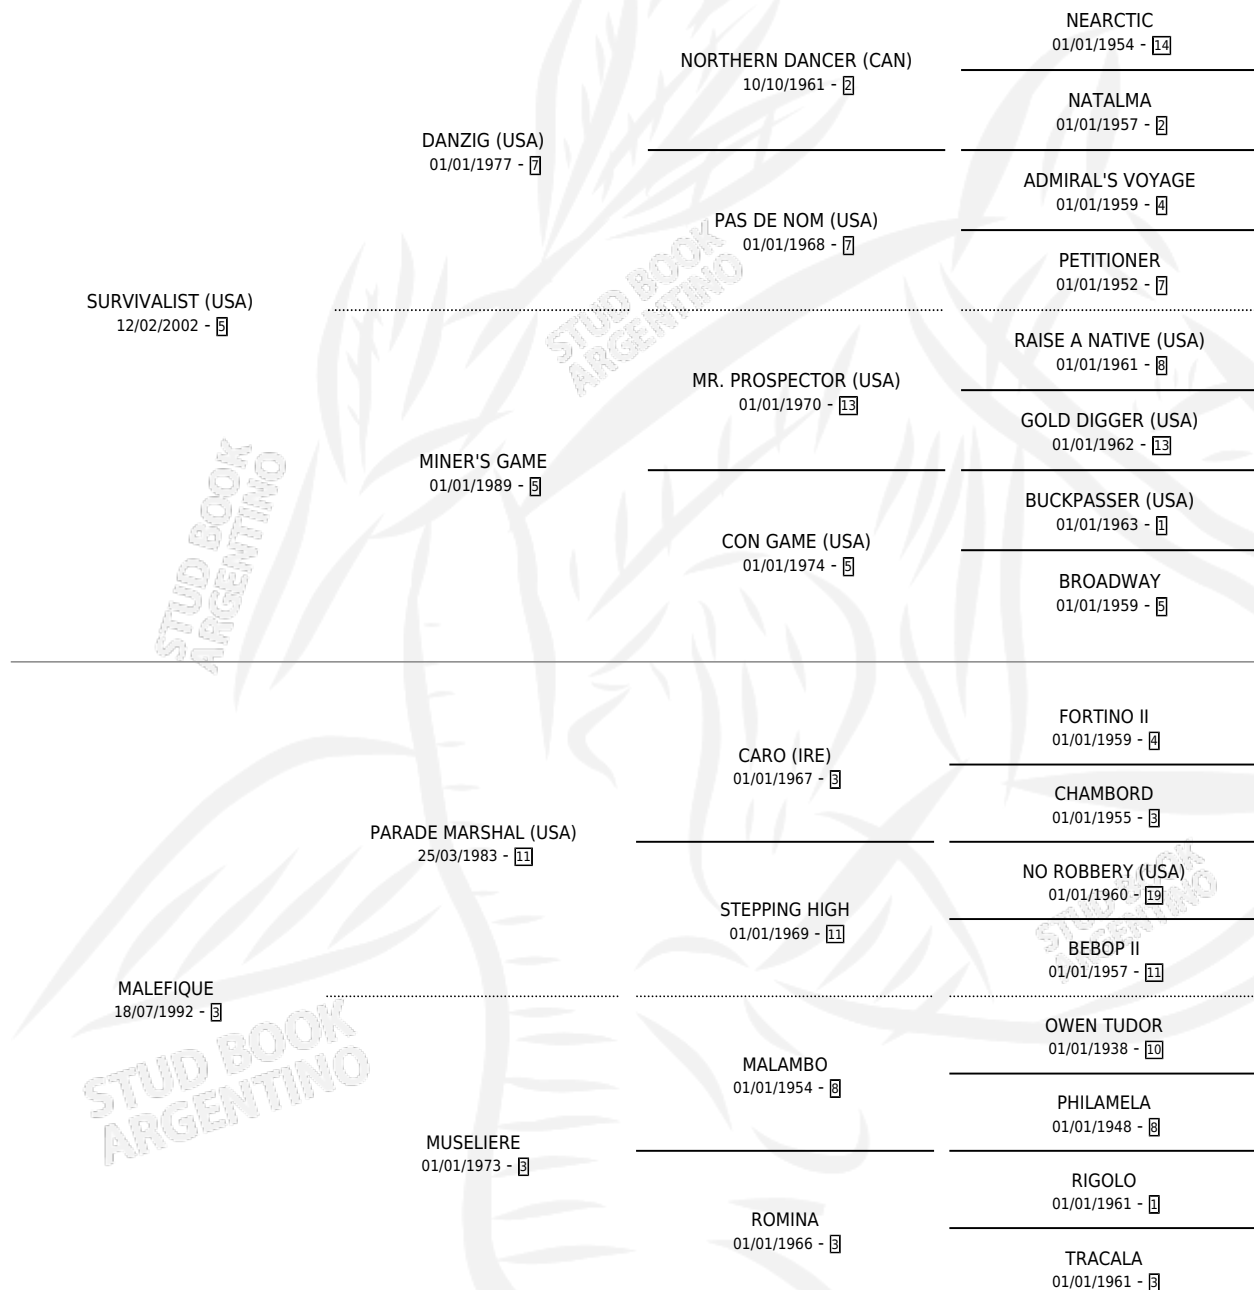

OPERA NEGRA

por **SURVIVALIST (USA)** y **MALEFIQUE** por **PARADE MARSHAL (USA)**

Argentina · Hembra · Zaino · SP · 06/10/2008
Familia 3-n · Volumen 40

ESTADO

TIPIFICACIÓN SANGUÍNEA	X
TIPIFICACIÓN POR ADN	✓
PASAPORTE	✓
IDENTIFICACIÓN POR MICROCHIP	✓
REPRODUCTOR	✓

Lugar de nacimiento: Arroyo de Luna
Criador: Arroyo de Luna

~

HIJOS

	MACHOS	HEMBRAS
7 NACIERON	7	0
4 CORRIERON	4	0
1 GANARON	1	0

0	0	0
GANADORES CL	GANADORES GR	GANADORES G1

PEDIGREE

S

cimientos 7 / Efectividad 70.00%

PADRILLO	PRODUCTO	CRIADOR	1ER SERVICIO	ÚLTIMO SERVICIO
BOCONE	∅		30/09/2020	30/09/2020
OPERA NEGRA				
SOUTHERN CAT (GB)	SOCIETY CAT (M Z, 01/09/2020)	COSTA DEL RIO	17/10/2019	17/10/2019
IN THE DARK	RIO DARK (M Z, 08/08/2019)	COSTA DEL RIO	17/09/2018	17/09/2018
IN THE DARK	∅		15/10/2017	11/11/2017
REMOTE (GB)	RIO MOTE (M Z, 25/07/2017) •MURIÓ EL 16/03/2018•	COSTA DEL RIO	11/08/2016	11/08/2016
MANIPULATOR (USA)	MANI A LA OBRA (M Z, 30/07/2016)	COSTA DEL RIO	23/08/2015	23/08/2015
THE LEOPARD (USA)	∅		16/10/2014	16/10/2014
GRAND REWARD (USA)	RIO REWARD (M Z, 08/10/2014)	ARROYO DE LUNA	13/10/2013	04/11/2013
STRIPES SONG	BLACK SONG (M Z, 30/09/2013)	ARROYO DE LUNA	13/09/2012	21/10/2012
LUCK MONEY (IRE)	BLACK MONEY (M Z, 20/08/2012) •MURIÓ EL 25/02/2013•	ARROYO DE LUNA	29/09/2011	29/09/2011