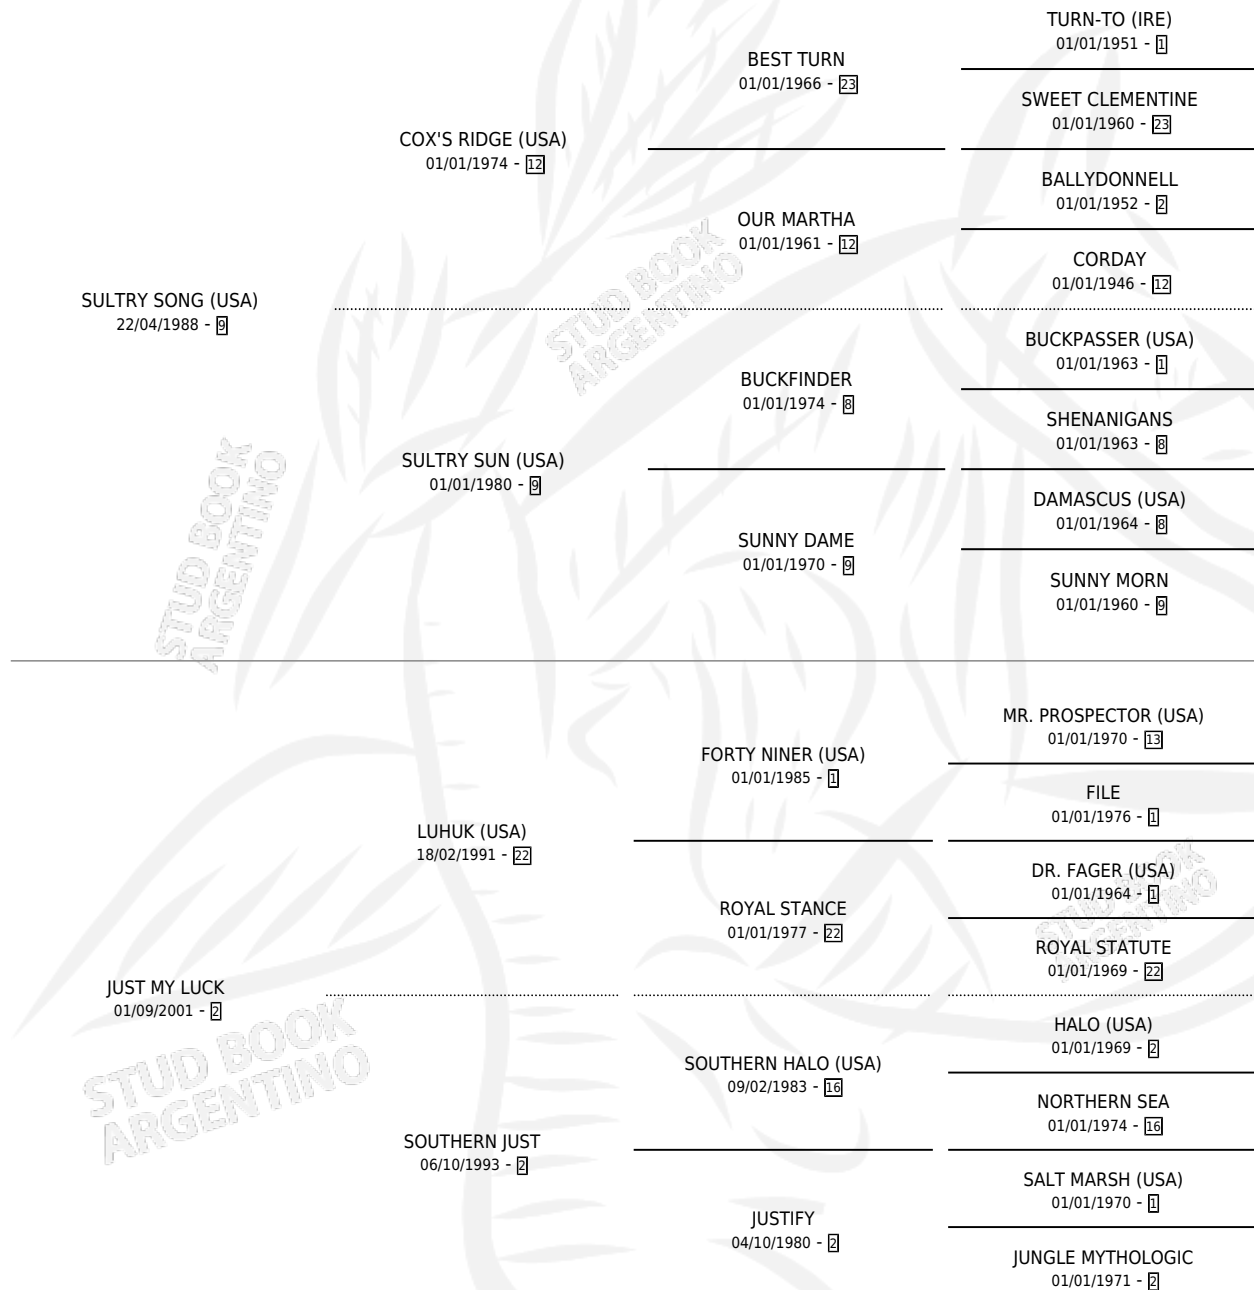

LUCKY MAN

por **SULTRY SONG (USA)** y **JUST MY LUCK** por **LUHUK (USA)**

Argentina · Macho · Zaino Doradillo · SP · 17/10/2008
Familia 2-g · Volumen 40

ESTADO

TIPIFICACIÓN SANGUÍNEA	X
TIPIFICACIÓN POR ADN	✓
PASAPORTE	✓
IDENTIFICACIÓN POR MICROCHIP	✓
REPRODUCTOR	X

Lugar de nacimiento: Arroyo de Luna

Criador: Arroyo de Luna

PEDIGREE

CAMPAÑA

Solo carreras oficiales de Argentina

POR EDAD

EDAD	CC	1°	2°	3°	4°	5°	NP	CLC	CLG	CLCG1	CLGG1	IMPORTE	GANANCIA / CC
3 AÑOS	6	0	0	0	0	0	6	0	0	0	0	\$3,640	\$607
4 AÑOS	1	0	0	0	0	1	0	0	0	0	0	\$3,476	\$3,476
TOTALES	7	0	0	0	0	1	6	0	0	0	0	\$7,116	\$1,017
%		0.0%	0.0%	0.0%	0.0%	14.3%	85.7%	0.0%	0.0%	0.0%	0.0%		