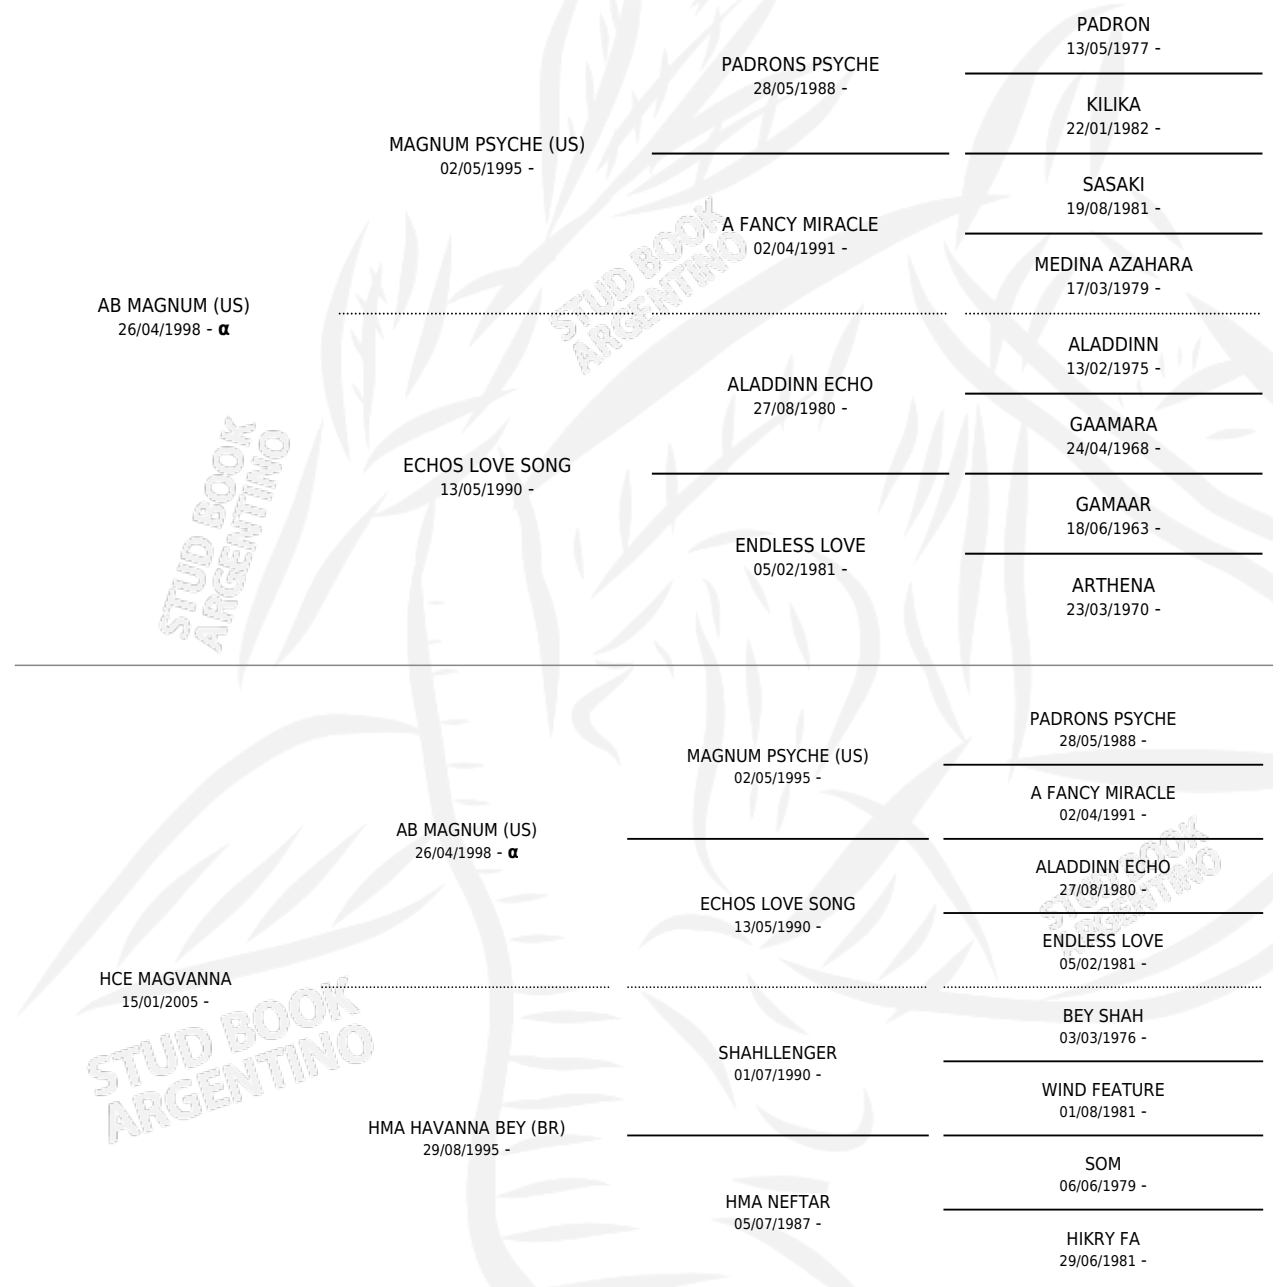

Lugar de nacimiento: Cuatro Estrellas
Criador: Cuatro Estrellas

~

HIJOS

	MACHOS	HEMBRAS
8 NACIERON	5	3
SIN ACTUACIONES		

PEDIGREE

INBREEDING : α

S

cimientos 8 / Efectividad 80.00%