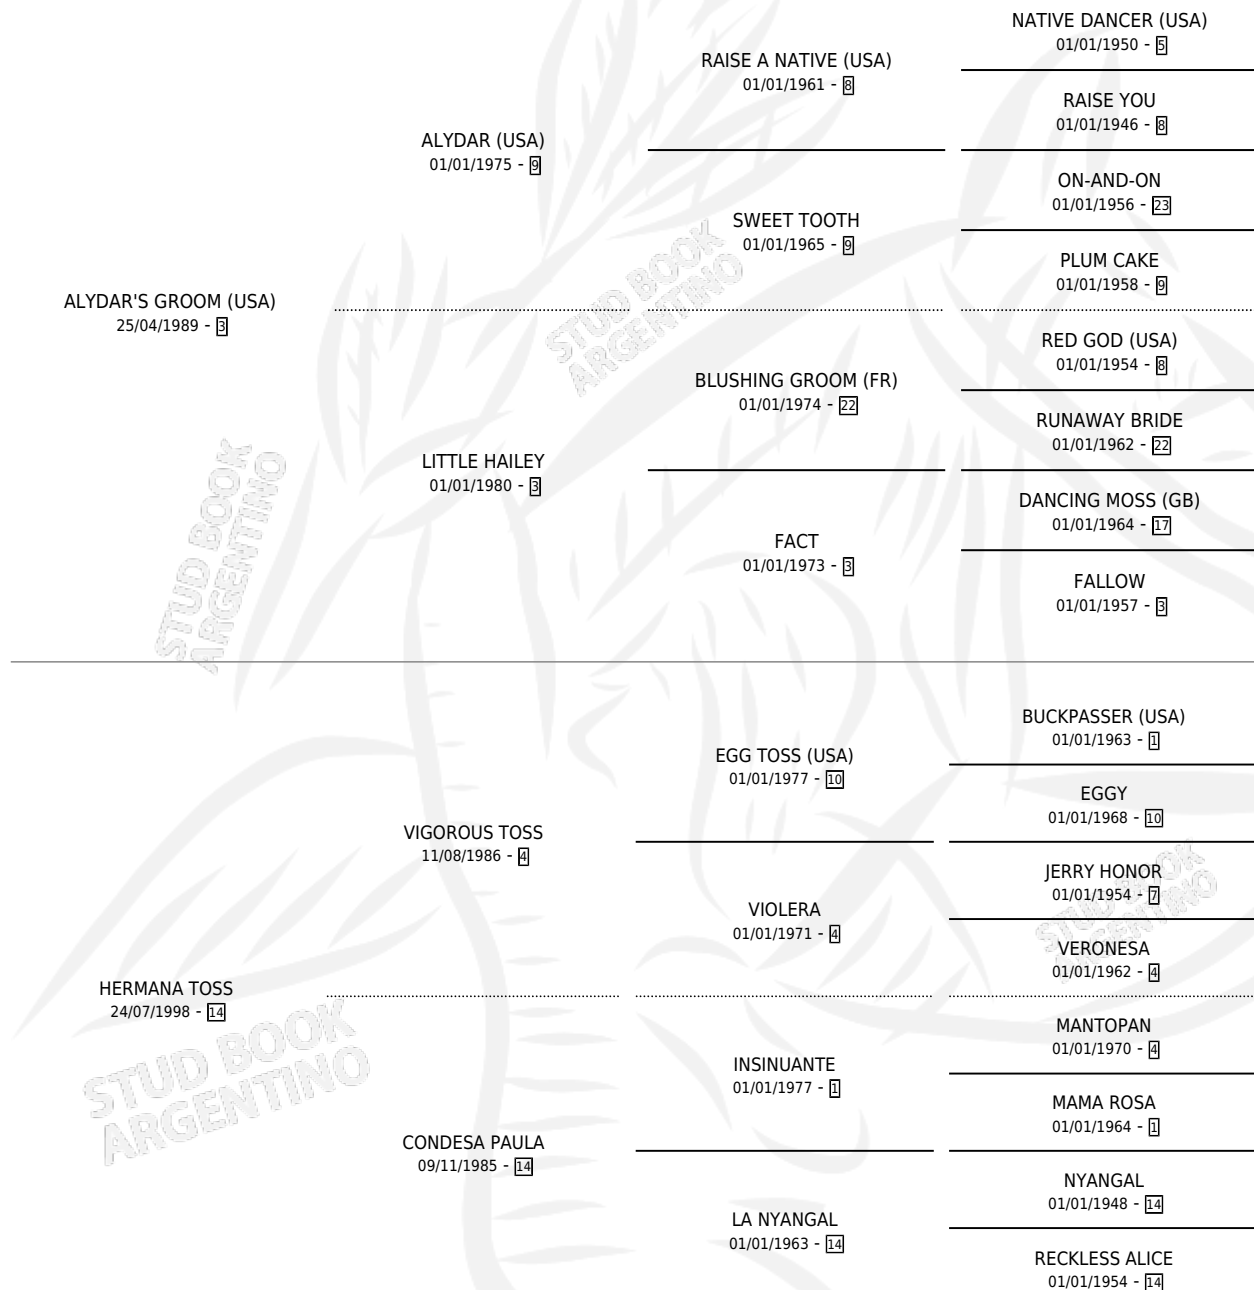

PERDURABLE TOSS

por **ALYDAR'S GROOM (USA)** y **HERMANA TOSS** por **VIGOROUS TOSS**

Argentina · Hembra · Alazan · SP · 23/08/2008
Familia 14-c · Volumen 40

ESTADO

TIPIFICACIÓN SANGUÍNEA	X
TIPIFICACIÓN POR ADN	✓
PASAPORTE	✓
IDENTIFICACIÓN POR MICROCHIP	✓
REPRODUCTOR	✓

Lugar de nacimiento: Tattersall
Criador: Sanchez Oscar Enrique

~

HIJOS

	MACHOS	HEMBRAS
1 NACIERON	0	1
SIN ACTUACIONES		

PEDIGREE

CAMPAÑA

Solo carreras oficiales de Argentina

POR EDAD