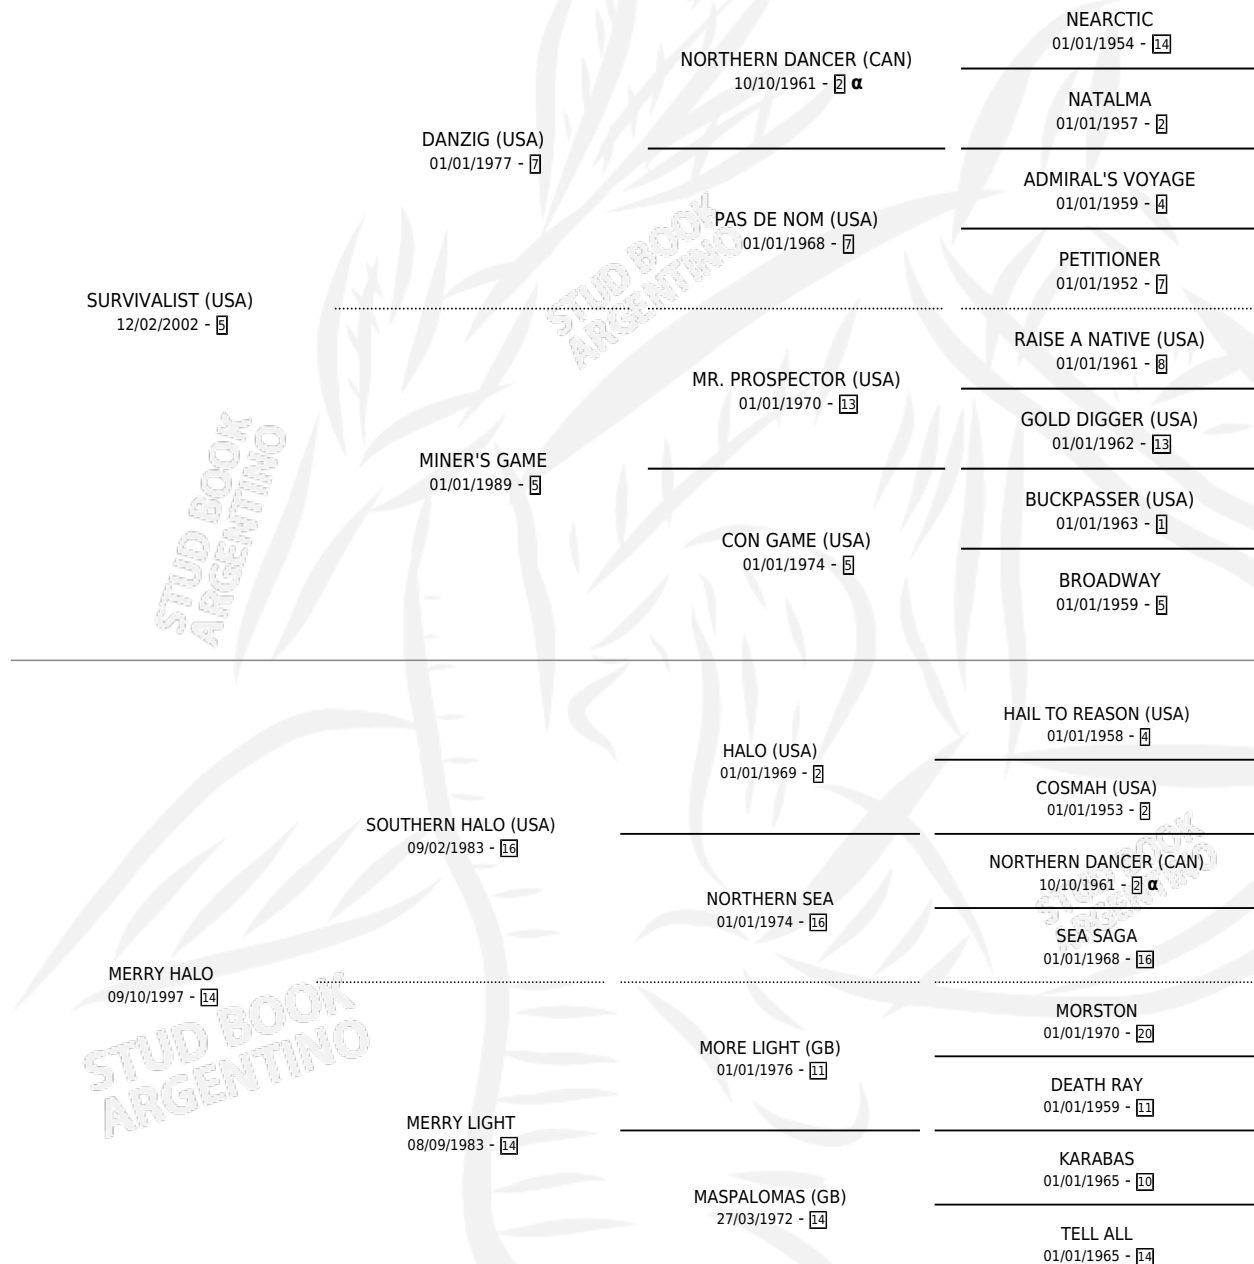

MERRY MADE

por **SURVIVALIST (USA)** y **MERRY HALO** por **SOUTHERN HALO (USA)**

Argentina · Macho · Zaino · SP · 02/11/2008
Familia 14-c · Volumen 40

ESTADO

TIPIFICACIÓN SANGUÍNEA	X
TIPIFICACIÓN POR ADN	✓
PASAPORTE	✓
IDENTIFICACIÓN POR MICROCHIP	✓
REPRODUCTOR	X

Lugar de nacimiento: Arroyo de Luna
Criador: Arroyo de Luna

PEDIGREE

INBREEDING : α

CAMPAÑA

Solo carreras oficiales de Argentina

POR EDAD

EDAD	CC	1°	2°	3°	4°	5°	NP	CLC	CLG	CLCG1	CLGG1	IMPORTE	GANANCIA / CC
2 AÑOS	1	0	0	0	0	0	1	1	0	0	0	\$0	\$0
3 AÑOS	7	1	2	1	0	2	1	0	0	0	0	\$79,850	\$11,407
4 AÑOS	4	0	0	0	1	0	3	0	0	0	0	\$7,220	\$1,805
5 AÑOS	3	1	0	0	0	0	2	0	0	0	0	\$23,000	\$7,667
TOTALES	15	2	2	1	1	2	7	1	0	0	0	\$110,070	\$7,338
%		13.3%	13.3%	6.7%	6.7%	13.3%	46.7%	6.7%	0.0%	0.0%	0.0%		

Ganador de 2 carreras en Palermo y La Punta - \$110,070, a los 3 y 5 años.

POR DISTANCIA

HIPODROMO	CC	1°	2°	3°	4°	5°	NP	CLC	CLG	CLCG1	CLGG1	IMPORTE
LA PUNTA	1	1	0	0	0	0	0	0	0	0	0	\$23,000
1400 MTS	1	1	0	0	0	0	0	0	0	0	0	\$23,000
PALERMO	10	1	2	0	0	2	5	0	0	0	0	\$71,050
1400 MTS	5	0	0	0	0	2	3	0	0	0	0	\$4,700
2000 MTS	2	0	1	0	0	0	1	0	0	0	0	\$16,800
2200 MTS	1	1	0	0	0	0	0	0	0	0	0	\$32,400
1800 MTS	1	0	1	0	0	0	0	0	0	0	0	\$17,150
1600 MTS	1	0	0	0	0	0	1	0	0	0	0	\$0
LA PLATA	1	0	0	0	1	0	0	0	0	0	0	\$4,350
2100 MTS	1	0	0	0	1	0	0	0	0	0	0	\$4,350
SAN ISIDRO	3	0	0	1	0	0	2	0	0	0	0	\$11,670
1600 MTS	1	0	0	0	0	0	1	0	0	0	0	\$2,870
1400 MTS	1	0	0	1	0	0	0	0	0	0	0	\$8,800
1200 MTS	1	0	0	0	0	0	1	0	0	0	0	\$0