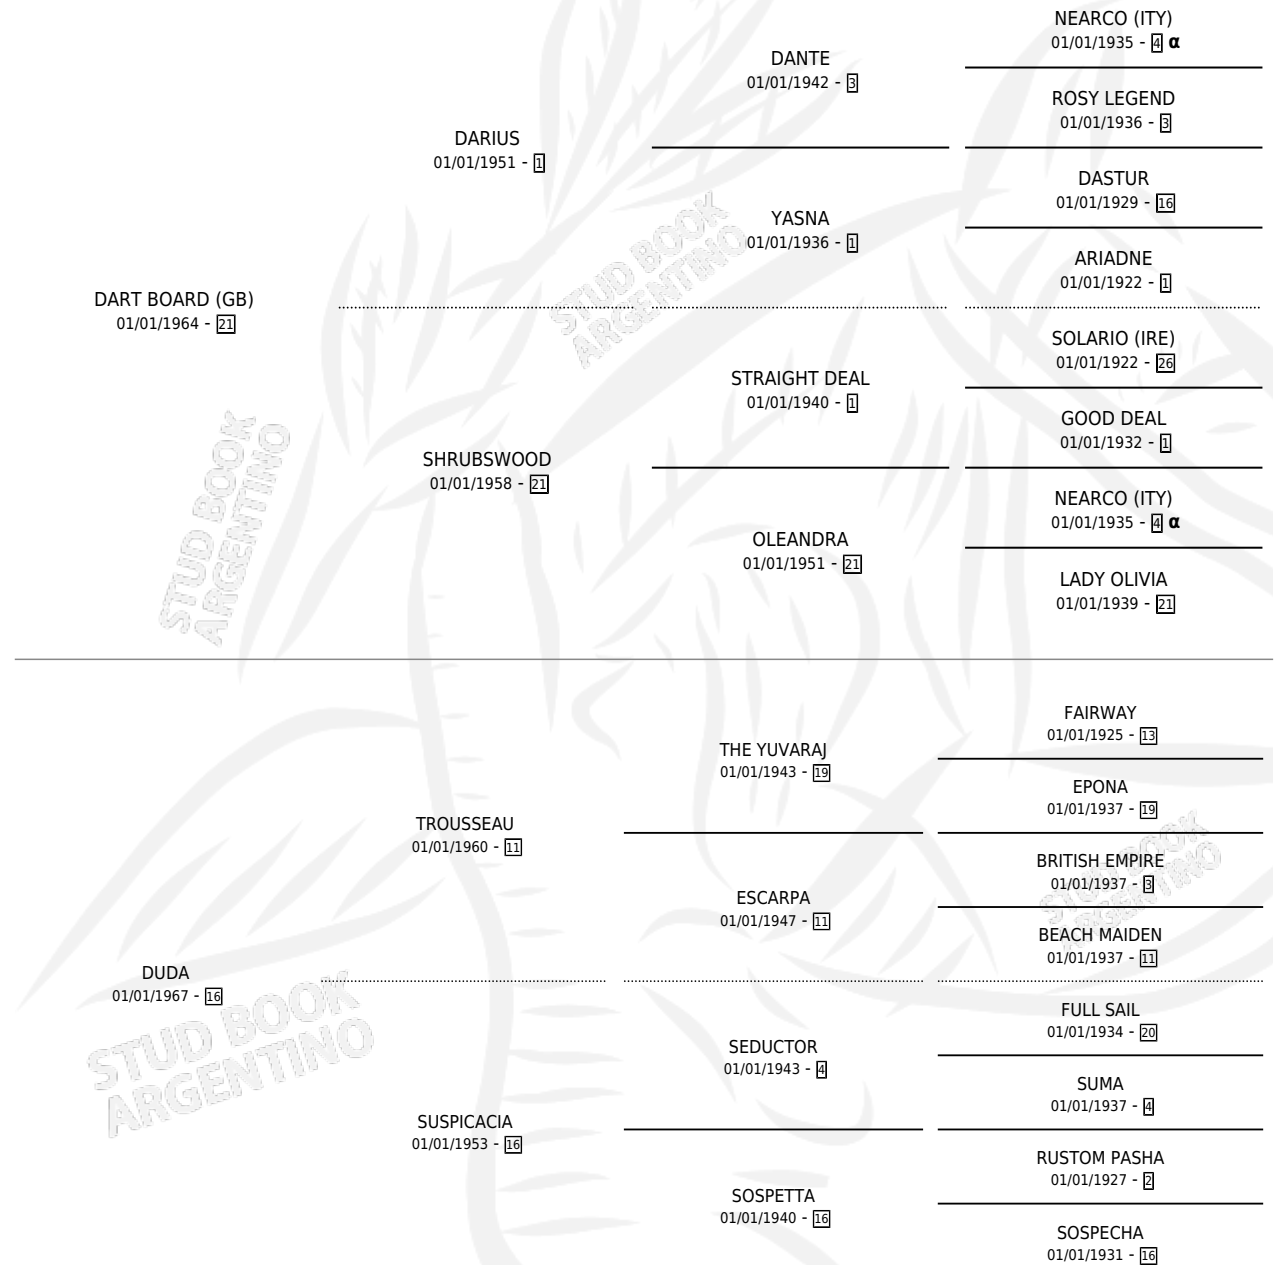

RECELO

por **DART BOARD (GB)** y **DUDA** por **TROUSSEAU**

Argentina · Macho · Alazan · SP · 01/01/1975
Familia 16-e · Volumen 29

ESTADO

TIPIFICACIÓN SANGUÍNEA	X
TIPIFICACIÓN POR ADN	X
PASAPORTE	X
IDENTIFICACIÓN POR MICROCHIP	X
REPRODUCTOR	✓

Lugar de nacimiento: Campo particular

Criador: Sin dato

~

HIJOS

	MACHOS	HEMBRAS
8 NACIERON	3	5
SIN ACTUACIONES		

PEDIGREE

INBREEDING : α

CAMPAÑA

Solo carreras oficiales de Argentina

POR EDAD

EDAD	CC	1°	2°	3°	4°	5°	NP	CLC	CLG	CLCG1	CLGG1	IMPORTE	GANANCIA / CC
3 AÑOS	2	1	1	0	0	0	0	1	0	0	0	\$0	\$0
4 AÑOS	4	2	1	1	0	0	0	2	0	1	0	\$0	\$0
5 AÑOS	1	0	0	0	0	1	0	0	0	0	0	\$0	\$0
TOTALES	7	3	2	1	0	1	0	3	0	1	0	\$0	\$0
%		42.9%	28.6%	14.3%	0.0%	14.3%	0.0%	42.9%	0.0%	33.3%	0.0%		

Ganador de 3 carreras en La Plata debutando, a los 3 y 4 años, incluso 2do Republica Argentina y Clasico Luis Maria D, 3ro Jose Pedro Ramirez.

POR DISTANCIA

HIPODROMO	CC	1°	2°	3°	4°	5°	NP	CLC	CLG	CLCG1	CLGG1	IMPORTE
LA PLATA	7	3	2	1	0	1	0	2	0	1	0	\$0
0 MTS	7	3	2	1	0	1	0	2	0	1	0	\$0