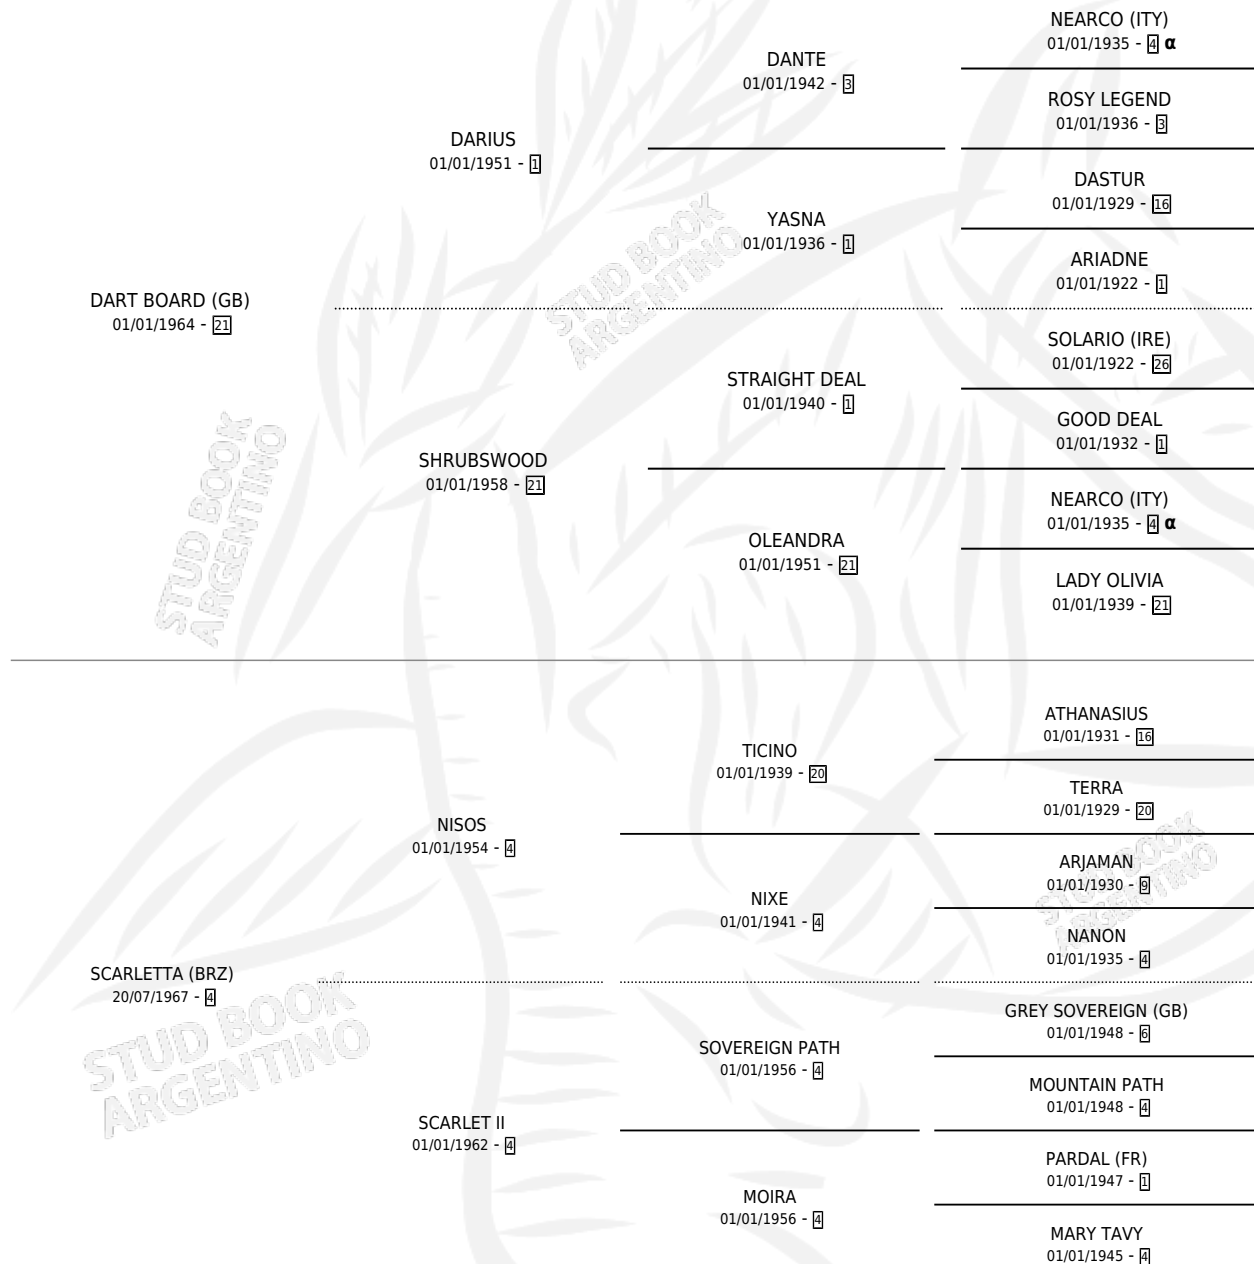

Lugar de nacimiento: Campo particular

Criador: Firmamento

~

HIJOS

	MACHOS	HEMBRAS
8 NACIERON	3	5
3 CORRIERON	1	2
1 GANARON	0	1
0 GANADORES CL	0 GANADORES GR	0 GANADORES G1

PEDIGREE

INBREEDING : α

CAMPAÑA

Solo carreras oficiales de Argentina

POR EDAD

EDAD	CC	1°	2°	3°	4°	5°	NP	CLC	CLG	CLCG1	CLGG1	IMPORTE	GANANCIA / CC
4 AÑOS	2	2	0	0	0	0	0	0	0	0	0	\$0	\$0
TOTALES	2	2	0	0	0	0	0	0	0	0	0	\$0	\$0
%		100%	0.0%	0.0%	0.0%	0.0%	0.0%	0.0%	0.0%	0.0%	0.0%		