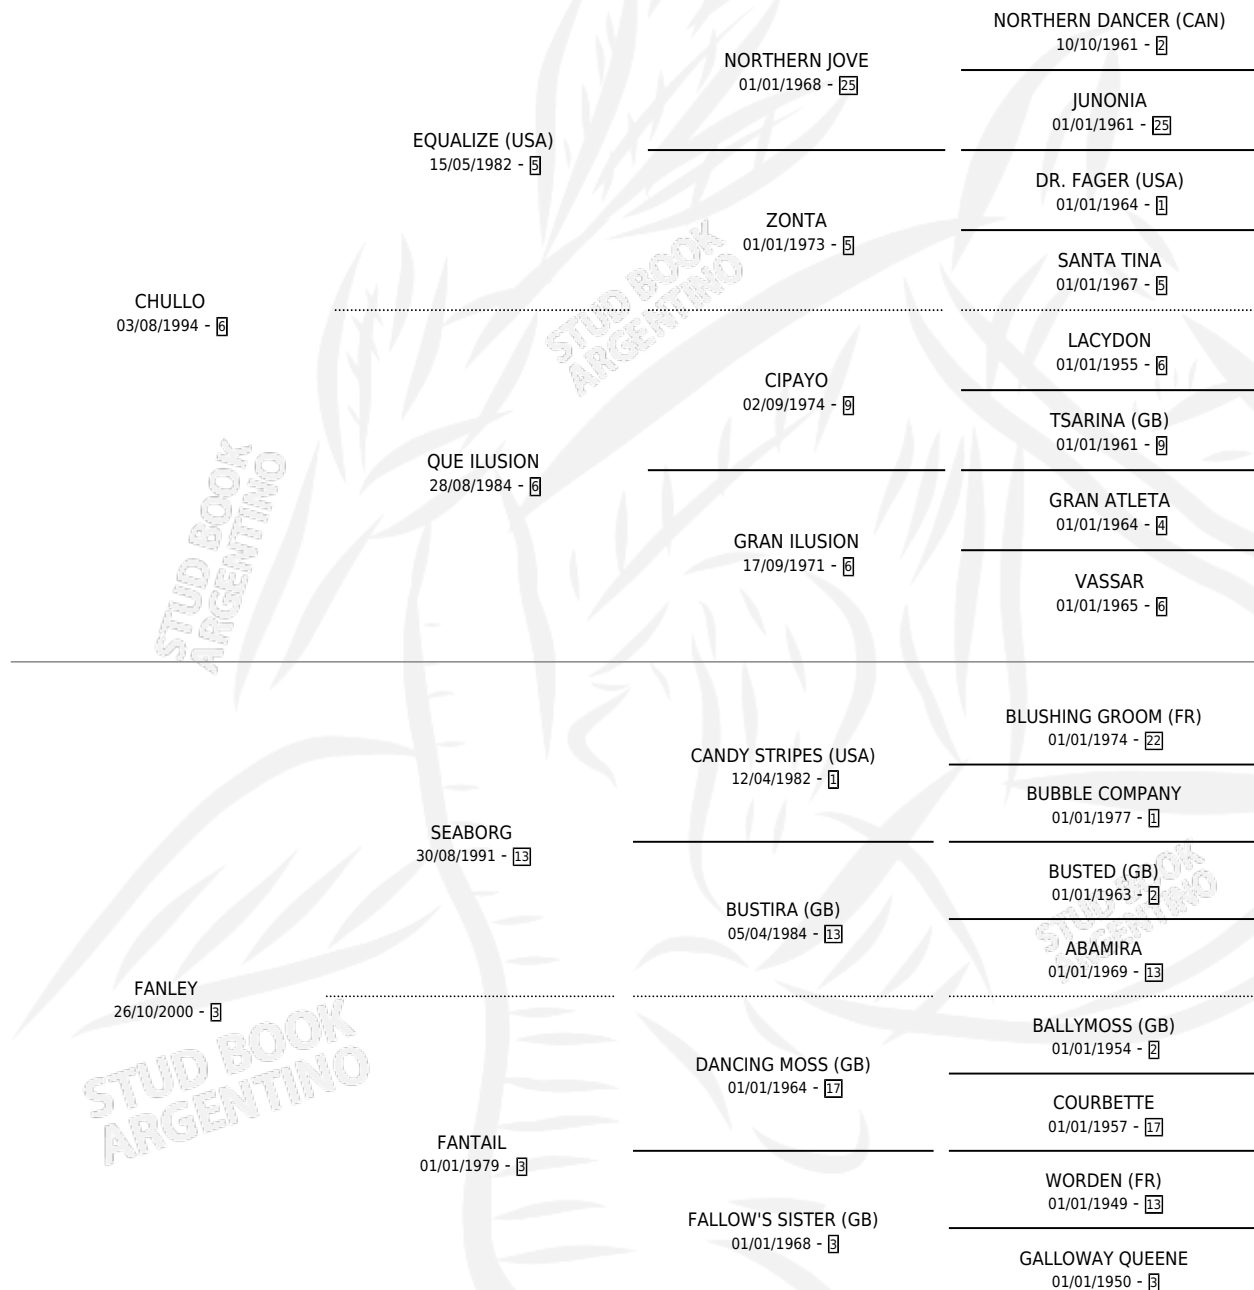

CHULLO LALA

por CHULLO y FANLEY por SEABORG

Argentina · Macho · Zaino · SP · 12/10/2008
Familia 3-i · Volumen 40

ESTADO

TIPIFICACIÓN SANGUÍNEA	X
TIPIFICACIÓN POR ADN	✓
PASAPORTE	✓
IDENTIFICACIÓN POR MICROCHIP	✓
REPRODUCTOR	X

Lugar de nacimiento: La Magdalena

Criador: Sin dato

PEDIGREE

CHULLO LALA

Datos oficiales del Stud Book Argentino

Documento generado el 02/05/2026

studbook.org.ar