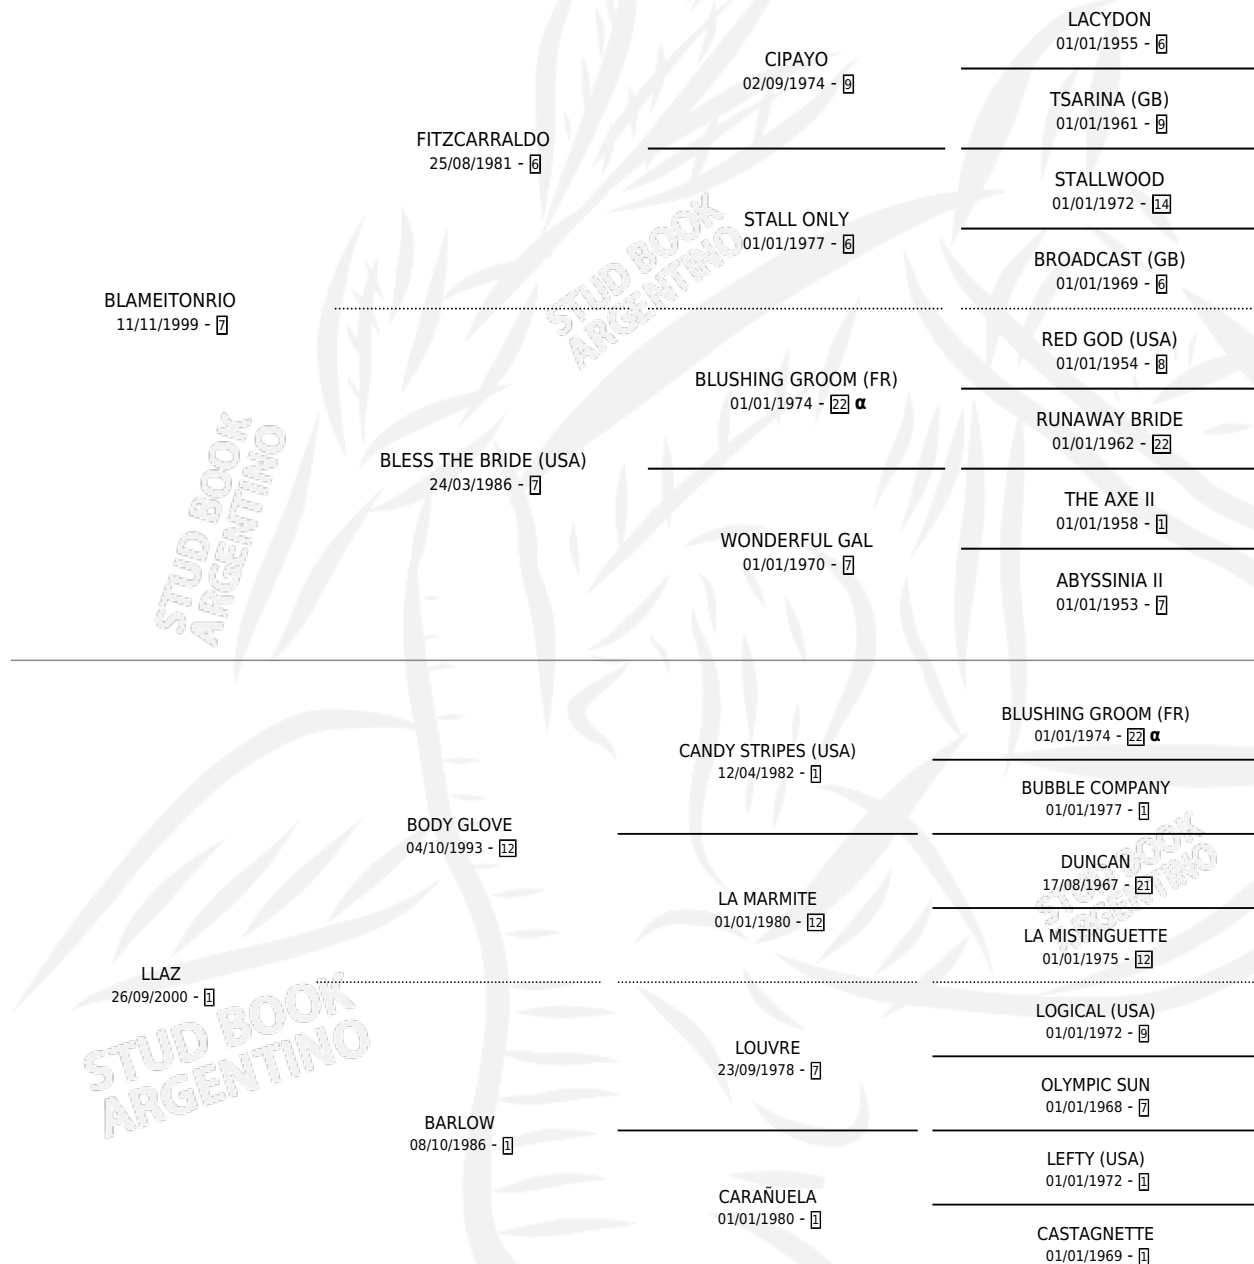

ILLAY

por **BLAMEITONRIO** y **LLAZ** por **BODY GLOVE**

Argentina · Hembra · Alazan Tostado · SP · 01/10/2008
Familia 1-j · Volumen 40

ESTADO

TIPIFICACIÓN SANGUÍNEA	X
TIPIFICACIÓN POR ADN	✓
PASAPORTE	✓
IDENTIFICACIÓN POR MICROCHIP	✓
REPRODUCTOR	✓

Lugar de nacimiento: La Magdalena

Criador: Sin dato

PEDIGREE

INBREEDING : α

S

mientos 0 / Efectividad 0.00%

PADRILLO	PRODUCTO	CRIADOR	1ER SERVICIO	ÚLTIMO SERVICIO
EL NIBELUNGO	∅		06/10/2012	06/10/2012

ILLAY