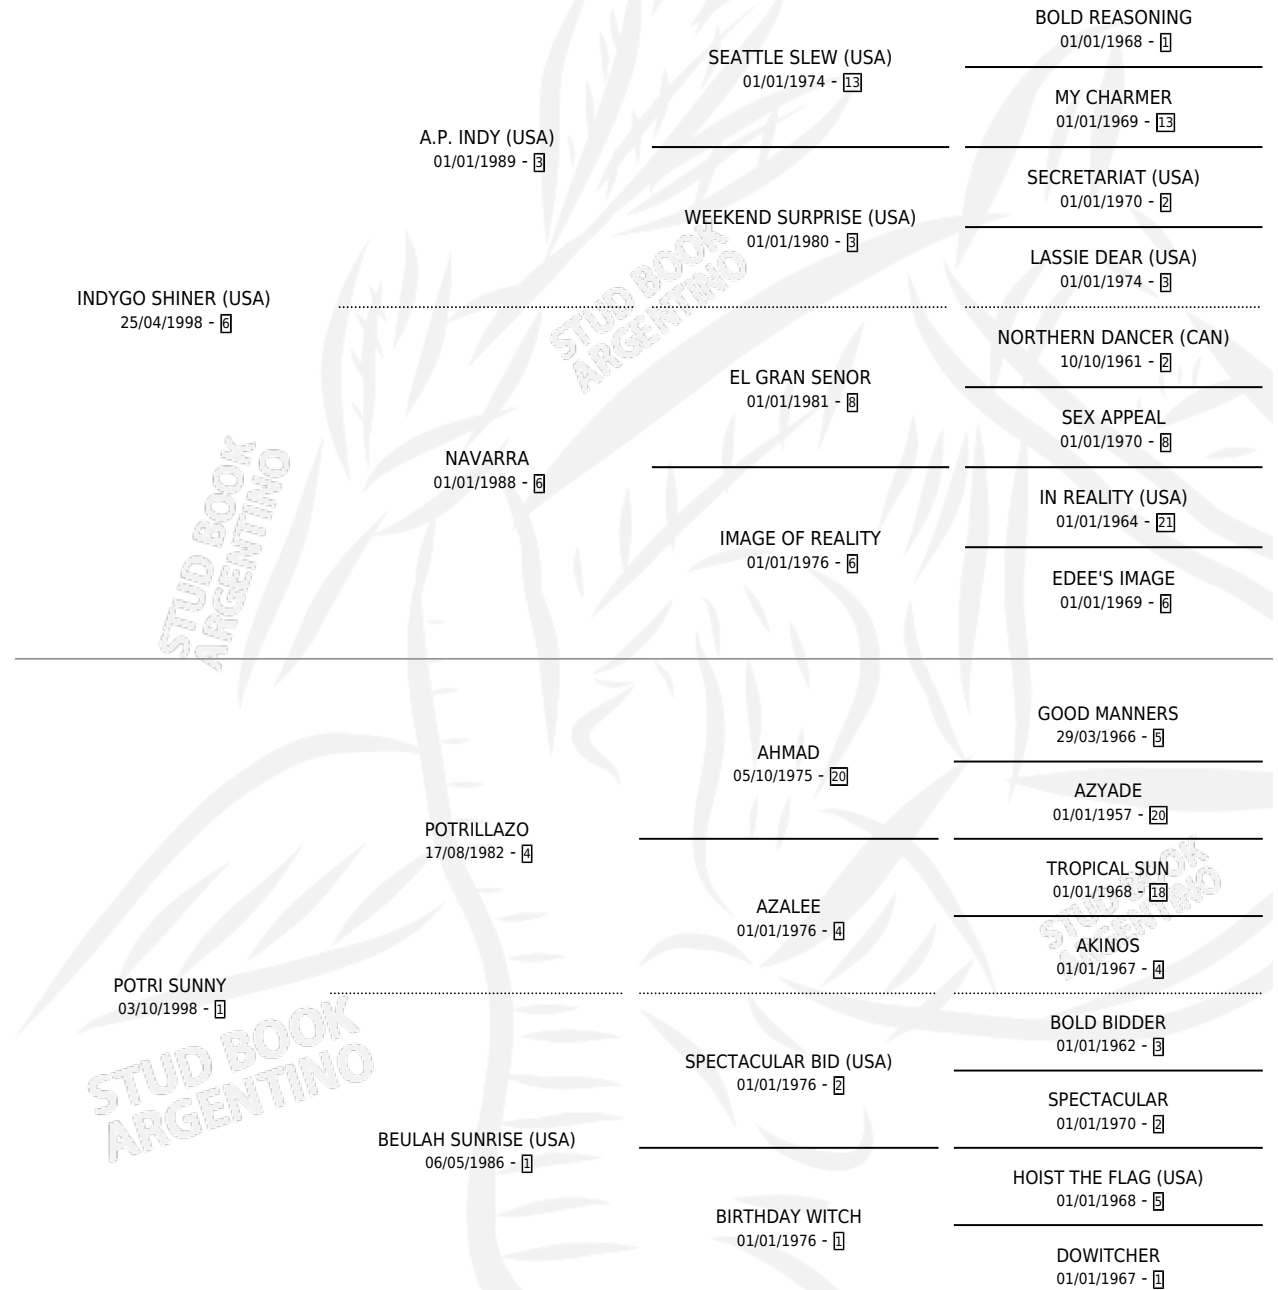

PEGAFORTE

por **INDYGO SHINER (USA)** y **POTRI SUNNY** por **POTRILLAZO**

Argentina · Macho · Alazan · SP · 04/10/2008
Familia 1-s · Volumen 40

ESTADO

| | |
|------------------------------|---|
| TIPIFICACIÓN SANGUÍNEA | X |
| TIPIFICACIÓN POR ADN | ✓ |
| PASAPORTE | ✓ |
| IDENTIFICACIÓN POR MICROCHIP | ✓ |
| REPRODUCTOR | X |

Lugar de nacimiento: Rodeo Chico
Criador: Viejo Tombo

PEDIGREE

PEGAFORTE

Datos oficiales del Stud Book Argentino

Documento generado el 10/05/2026

studbook.org.ar