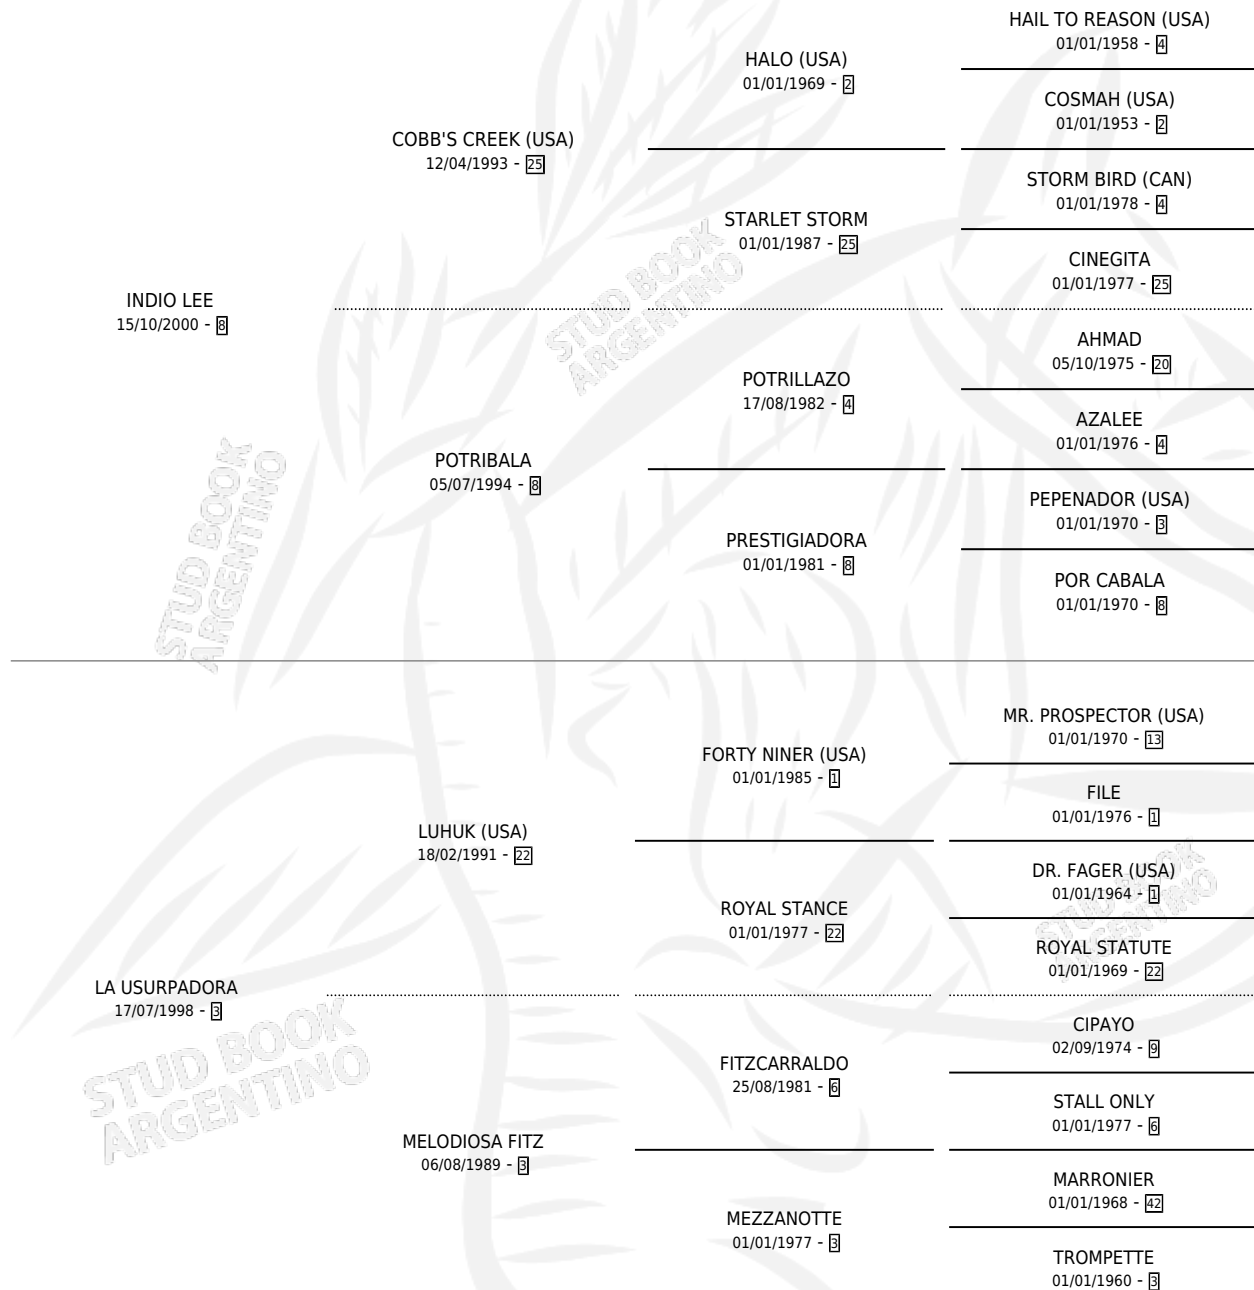

USURPADO LEE

por INDIO LEE y LA USURPADORA por LUHUK (USA)

Argentina · Macho · Alazan · SP · 09/10/2008
Familia 3-m · Volumen 40

ESTADO

TIPIFICACIÓN SANGUÍNEA	X
TIPIFICACIÓN POR ADN	X
PASAPORTE	X
IDENTIFICACIÓN POR MICROCHIP	X
REPRODUCTOR	X

Lugar de nacimiento: Don Goyo

Criador: Safatle Juan Jose

PEDIGREE

USURPADO LEE

Datos oficiales del Stud Book Argentino

Documento generado el 10/05/2026

studbook.org.ar