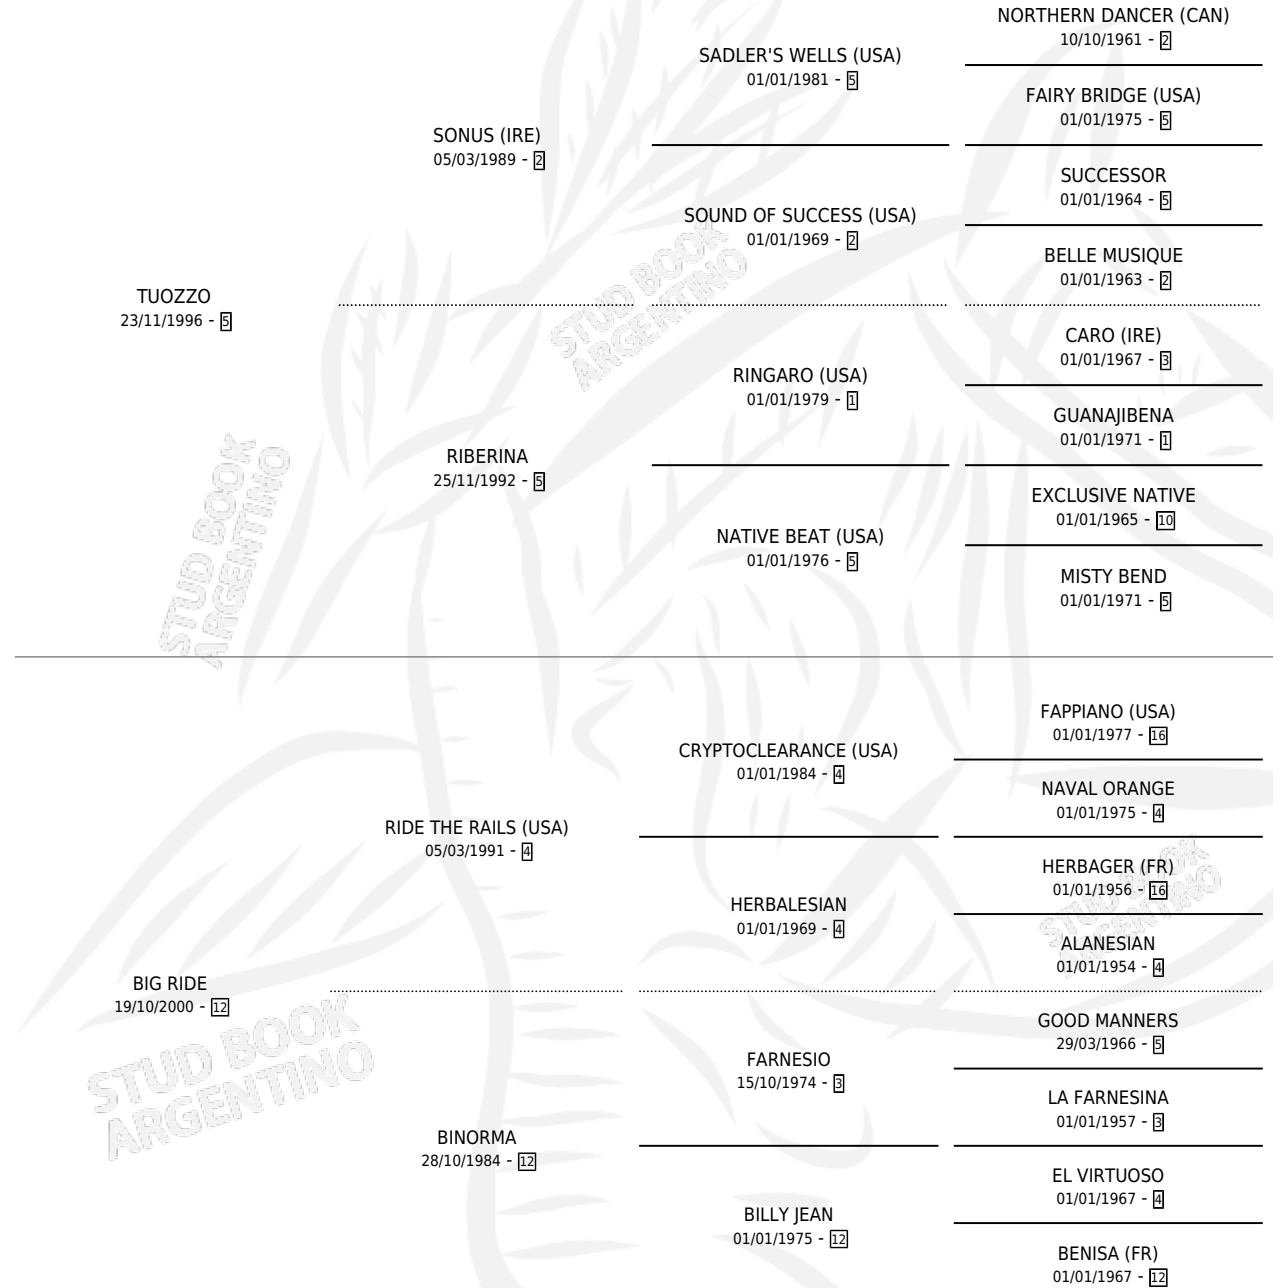

GRAN TUOZZO

por TUOZZO y BIG RIDE por RIDE THE RAILS (USA)

Argentina · Macho · Zaino · SP · 29/10/2008
Familia 12-e · Volumen 40

ESTADO

TIPIFICACIÓN SANGUÍNEA	X
TIPIFICACIÓN POR ADN	✓
PASAPORTE	✓
IDENTIFICACIÓN POR MICROCHIP	✓
REPRODUCTOR	X

Lugar de nacimiento: Soy Pepe
Criador: Sin dato

PEDIGREE

GRAN TUOZZO

Datos oficiales del Stud Book Argentino

Documento generado el 09/05/2026

studbook.org.ar