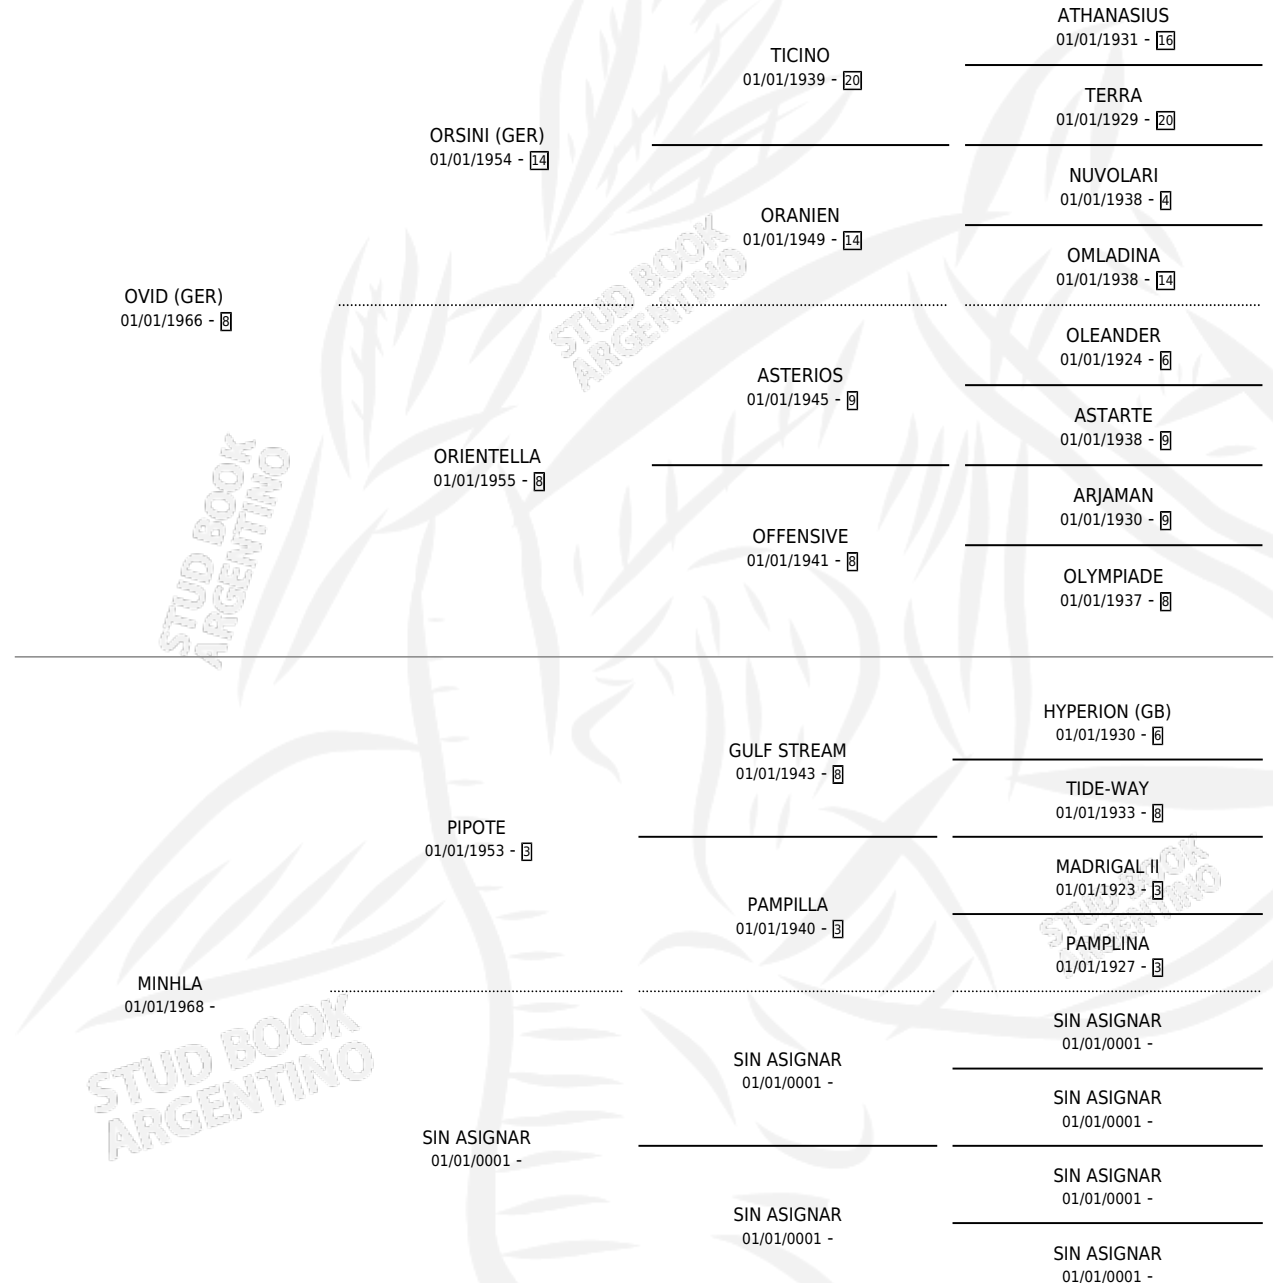

MINHA MEIGA

por OVID (GER) y MINHLA por PIPOTE

Argentina · Hembra · Zaino Negro · SP · 01/01/1975
Familia · Volumen 29

ESTADO

TIPIFICACIÓN SANGUÍNEA	X
TIPIFICACIÓN POR ADN	X
PASAPORTE	X
IDENTIFICACIÓN POR MICROCHIP	X
REPRODUCTOR	✓

Lugar de nacimiento: Campo particular

Criador: Althabe Domingo Agustin

~

HIJOS

	MACHOS	HEMBRAS
2 NACIERON	1	1
SIN ACTUACIONES		

PEDIGREE

S

mientos 2 / Efectividad 33.33%