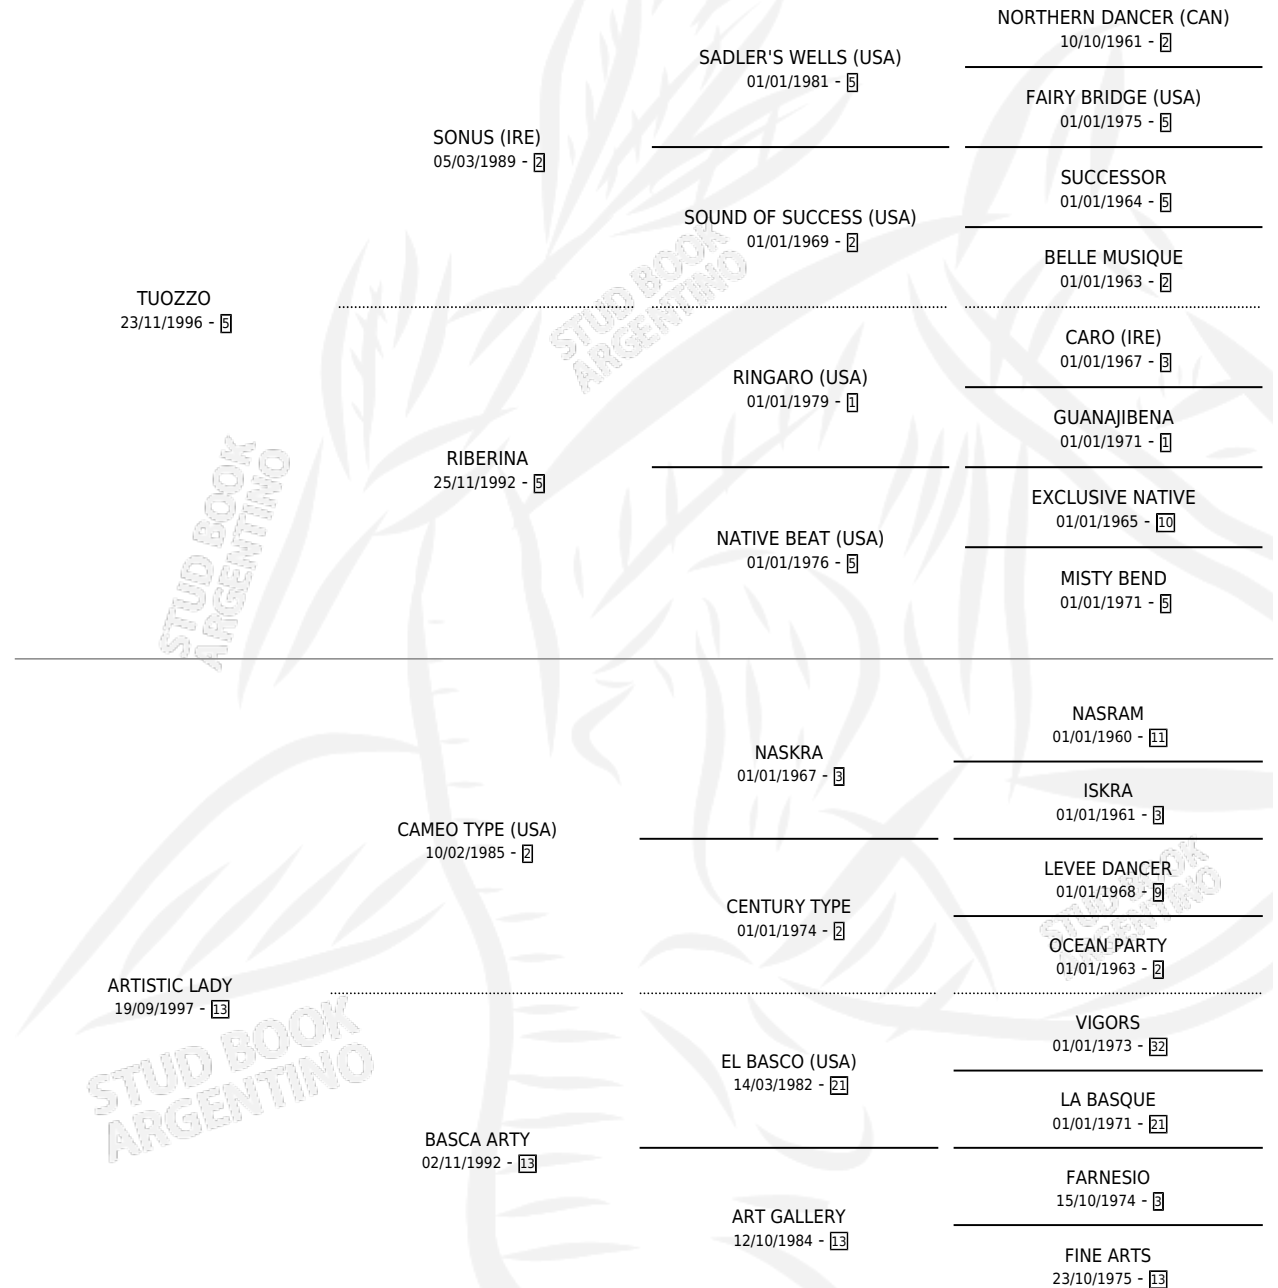

CONTARINESCA

por TUOZZO y ARTISTIC LADY por CAMEO TYPE (USA)

Argentina · Hembra · Zaino · SP · 30/10/2008
Familia 13 · Volumen 40

ESTADO

TIPIFICACIÓN SANGUÍNEA	X
TIPIFICACIÓN POR ADN	✓
PASAPORTE	✓
IDENTIFICACIÓN POR MICROCHIP	✓
REPRODUCTOR	X

Lugar de nacimiento: Soy Pepe

Criador: Sin dato

PEDIGREE

CONTARINESCA

Datos oficiales del Stud Book Argentino

Documento generado el 04/05/2026

studbook.org.ar