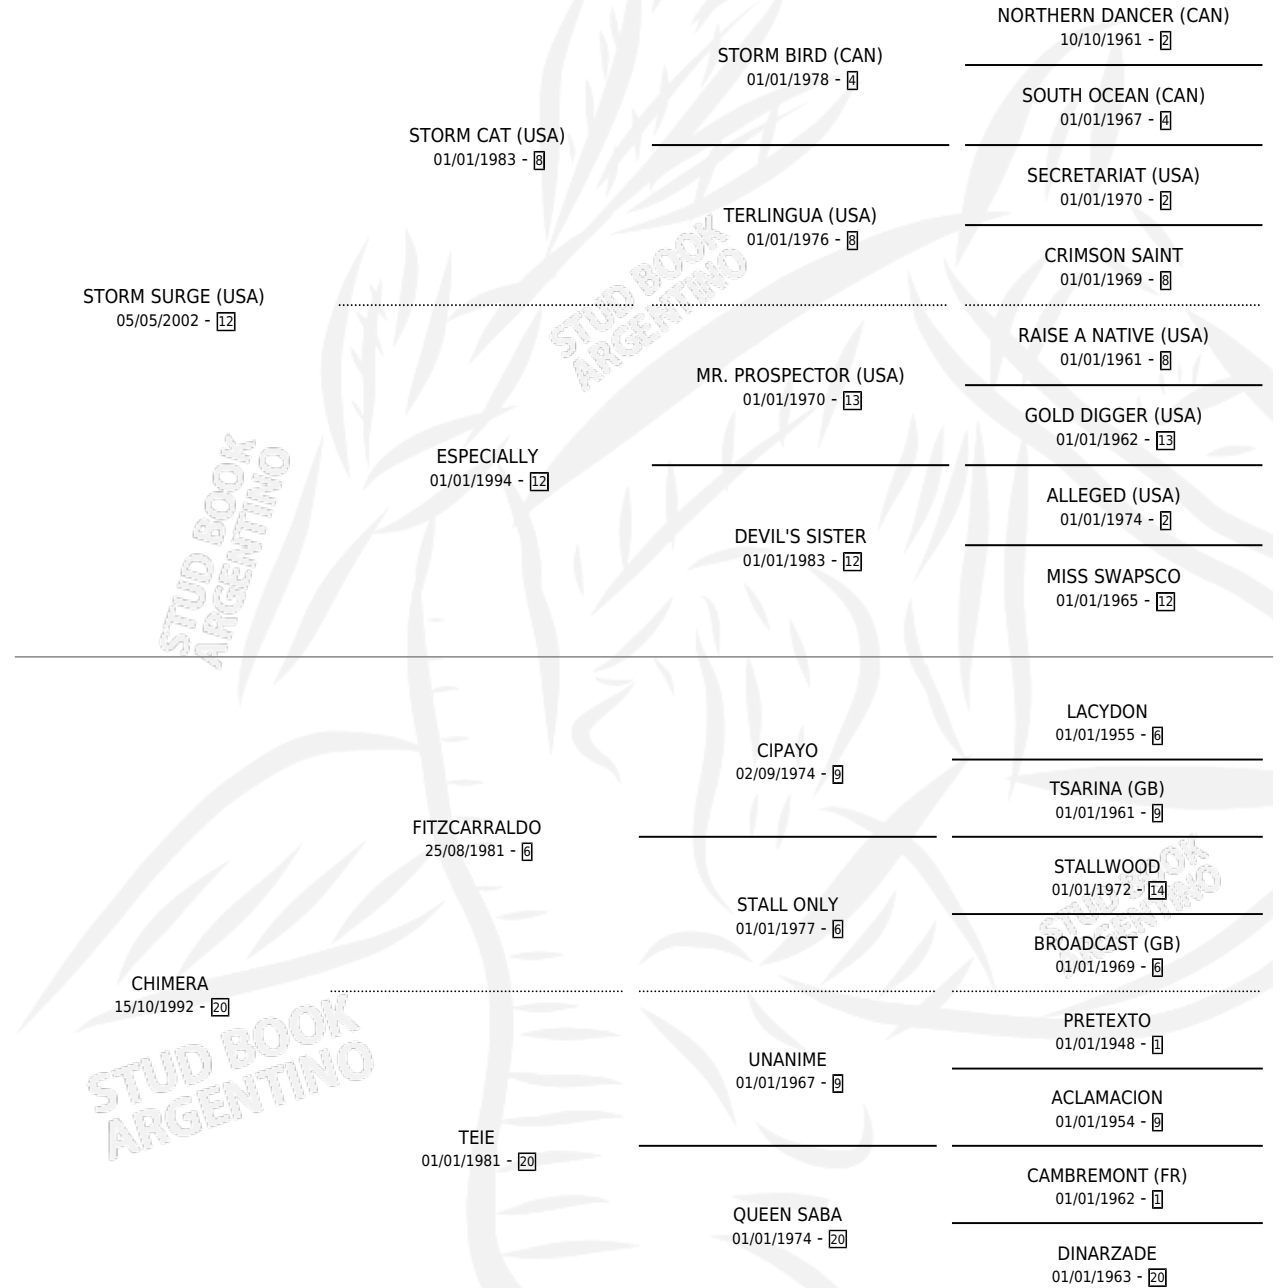

CHISMOSA SURGE

por **STORM SURGE (USA)** y **CHIMERA** por **FITZCARRALDO**

Argentina · Hembra · Zaino · SP · 24/09/2008
Familia 20-d · Volumen 40

ESTADO

TIPIFICACIÓN SANGUÍNEA	X
TIPIFICACIÓN POR ADN	✓
PASAPORTE	✓
IDENTIFICACIÓN POR MICROCHIP	✓
REPRODUCTOR	✓

Lugar de nacimiento: La Biznaga

Criador: La Biznaga

PEDIGREE

CAMPAÑA

Solo carreras oficiales de Argentina

POR EDAD

EDAD	CC	1°	2°	3°	4°	5°	NP	CLC	CLG	CLCG1	CLGG1	IMPORTE	GANANCIA / CC
3 AÑOS	5	0	0	0	0	0	5	0	0	0	0	\$0	\$0
4 AÑOS	1	0	0	0	0	0	1	0	0	0	0	\$0	\$0
TOTALES	6	0	0	0	0	0	6	0	0	0	0	\$0	\$0
%		0.0%	0.0%	0.0%	0.0%	0.0%	100%	0.0%	0.0%	0.0%	0.0%		