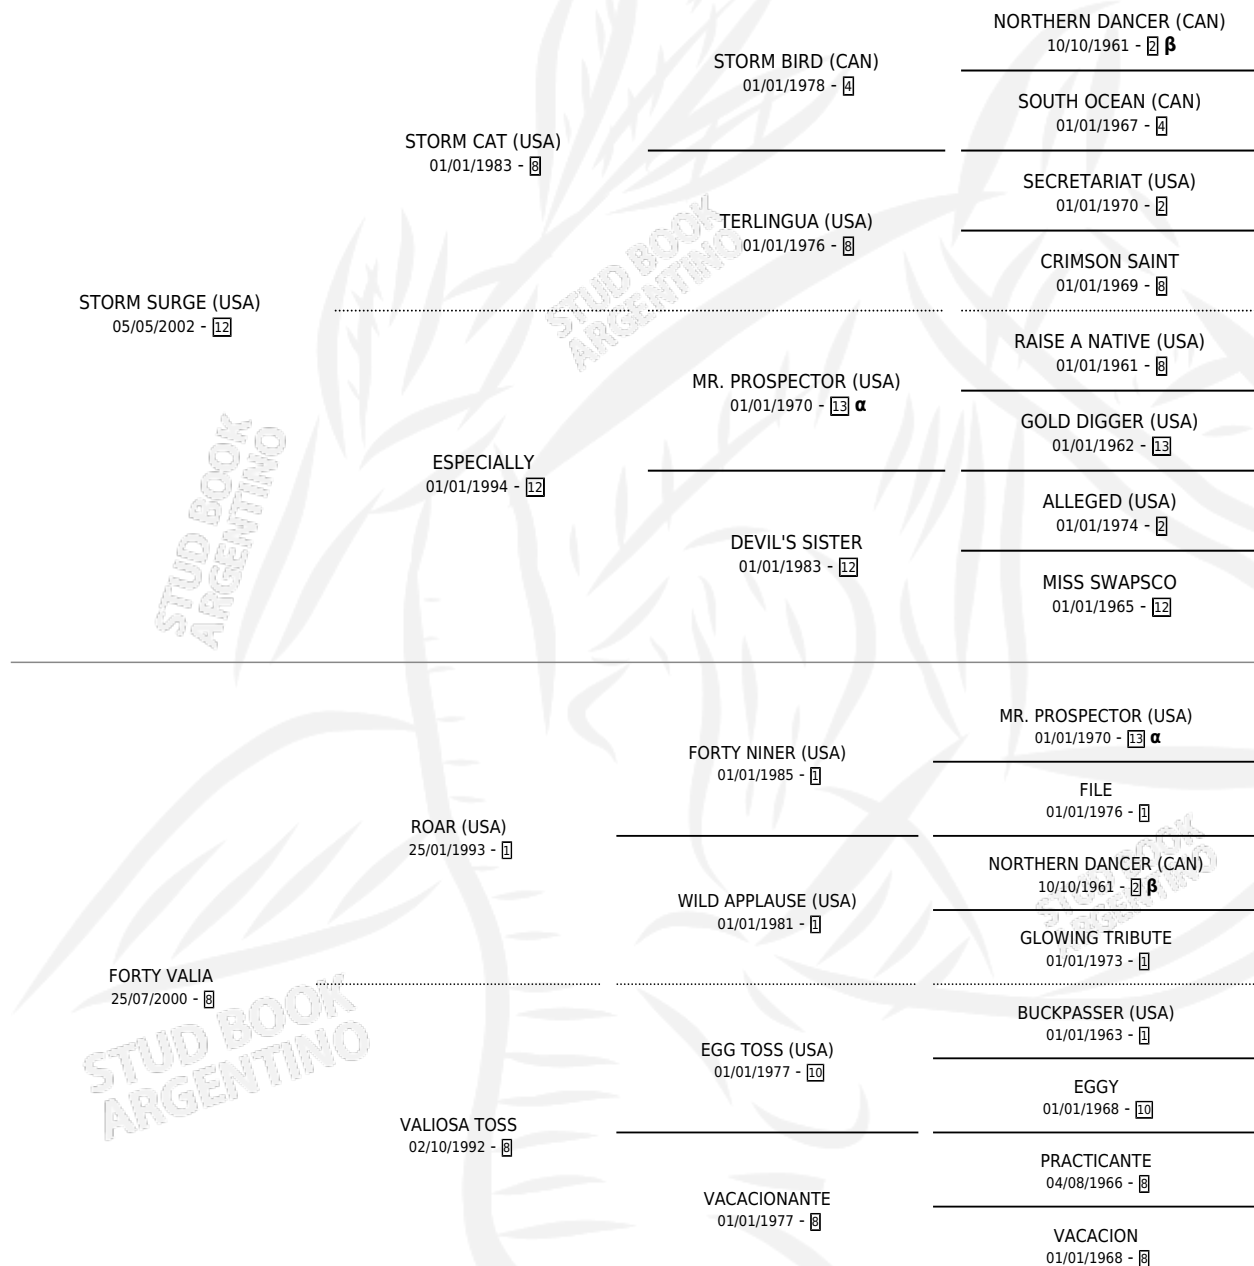

VALORADA SURGE

por **STORM SURGE (USA)** y **FORTY VALIA** por **ROAR (USA)**

Argentina · Hembra · Zaino · SP · 30/09/2008
Familia 8-j · Volumen 40

ESTADO

TIPIFICACIÓN SANGUÍNEA	X
TIPIFICACIÓN POR ADN	✓
PASAPORTE	✓
IDENTIFICACIÓN POR MICROCHIP	✓
REPRODUCTOR	✓

Lugar de nacimiento: La Biznaga
Criador: La Biznaga

PEDIGREE

INBREEDING : **α,β**

CAMPAÑA

Solo carreras oficiales de Argentina

POR EDAD

EDAD	CC	1°	2°	3°	4°	5°	NP	CLC	CLG	CLCG1	CLGG1	IMPORTE	GANANCIA / CC
3 AÑOS	7	1	0	1	0	1	4	0	0	0	0	\$37,950	\$5,421
5 AÑOS	2	1	1	0	0	0	0	0	0	0	0	\$44,550	\$22,275
6 AÑOS	3	0	0	0	1	1	1	0	0	0	0	\$3,900	\$1,300
TOTALES	12	2	1	1	1	2	5	0	0	0	0	\$86,400	\$7,200
%		16.7%	8.3%	8.3%	8.3%	16.7%	41.7%	0.0%	0.0%	0.0%	0.0%		

Ganadora de 2 carreras en Palermo - \$86,400, a los 3 y 5 años.

POR DISTANCIA

HIPODROMO	CC	1°	2°	3°	4°	5°	NP	CLC	CLG	CLCG1	CLGG1	IMPORTE
PALERMO	11	2	1	1	1	2	4	0	0	0	0	\$86,400
1000 MTS	10	2	1	1	1	2	3	0	0	0	0	\$86,400
1200 MTS	1	0	0	0	0	0	1	0	0	0	0	\$0
SAN ISIDRO	1	0	0	0	0	0	1	0	0	0	0	\$0
1200 MTS	1	0	0	0	0	0	1	0	0	0	0	\$0