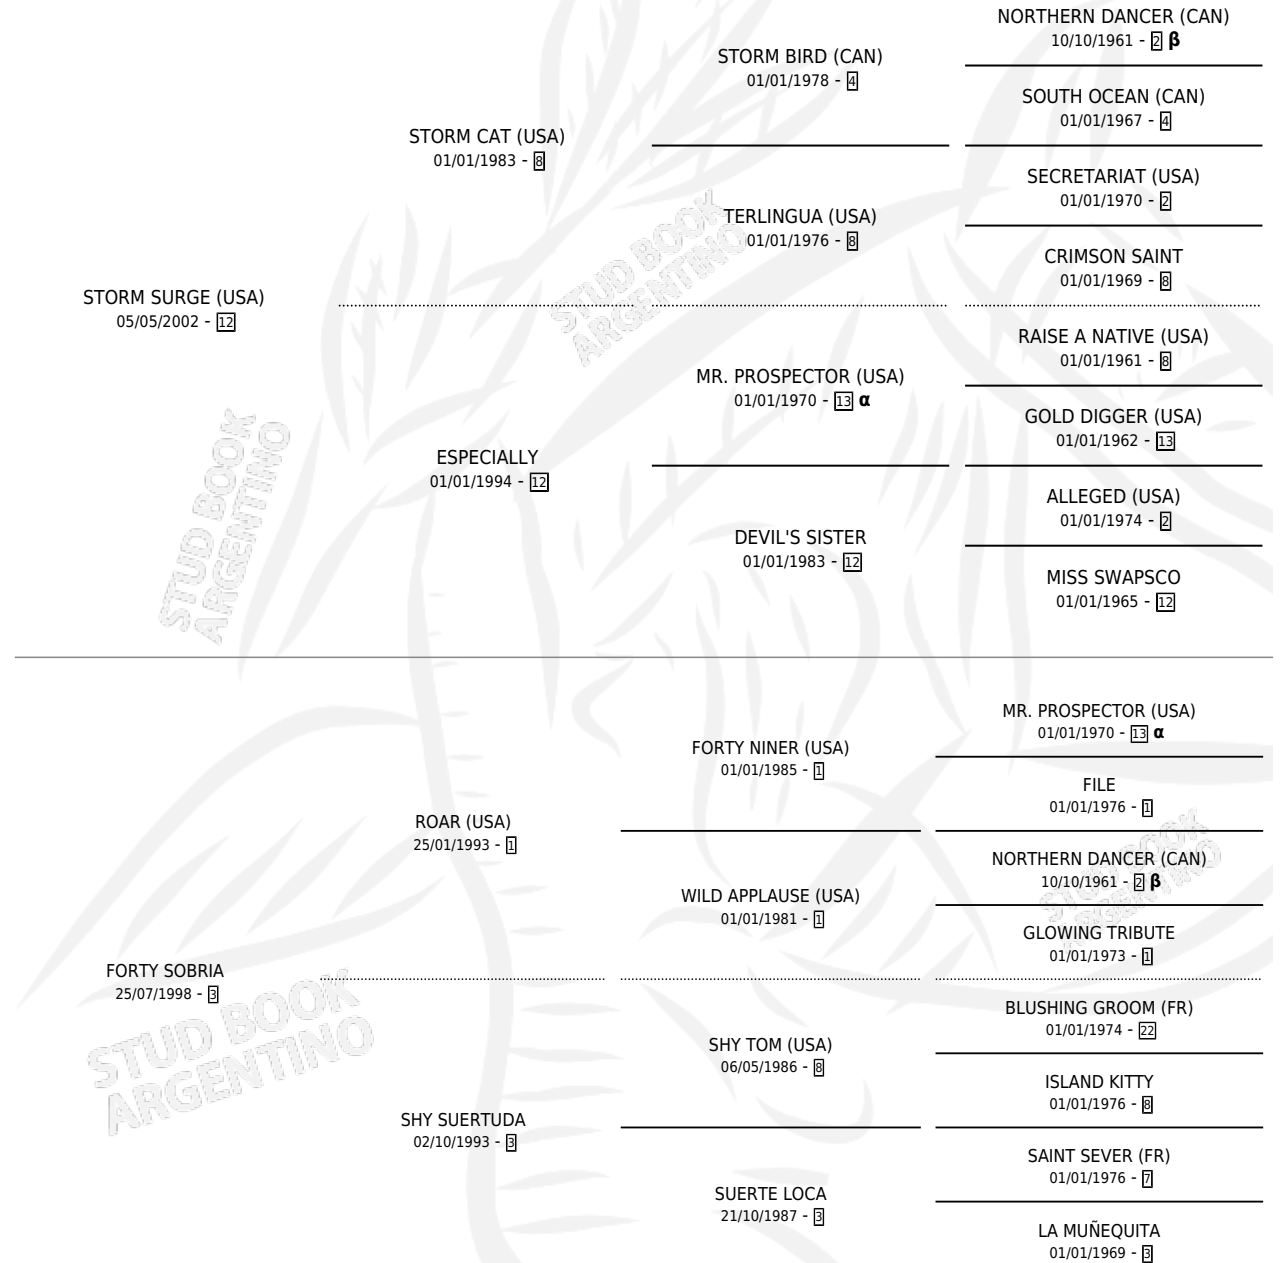

SOBRIETY SURGE

por **STORM SURGE (USA)** y **FORTY SOBRIA** por **ROAR (USA)**

Argentina · Hembra · Zaino · SP · 14/07/2008
Familia 3-h · Volumen 40

ESTADO

TIPIFICACIÓN SANGUÍNEA	X
TIPIFICACIÓN POR ADN	✓
PASAPORTE	✓
IDENTIFICACIÓN POR MICROCHIP	✓
REPRODUCTOR	X

Lugar de nacimiento: La Biznaga
Criador: La Biznaga

PEDIGREE

INBREEDING : **α,β**

CAMPAÑA

Solo carreras oficiales de Argentina

POR EDAD

EDAD	CC	1°	2°	3°	4°	5°	NP	CLC	CLG	CLCG1	CLGG1	IMPORTE	GANANCIA / CC
2 AÑOS	2	0	0	0	0	0	2	0	0	0	0	\$0	\$0
3 AÑOS	3	0	0	0	0	0	3	0	0	0	0	\$1,750	\$583
TOTALES	5	0	0	0	0	0	5	0	0	0	0	\$1,750	\$350
%		0.0%	0.0%	0.0%	0.0%	0.0%	100%	0.0%	0.0%	0.0%	0.0%		