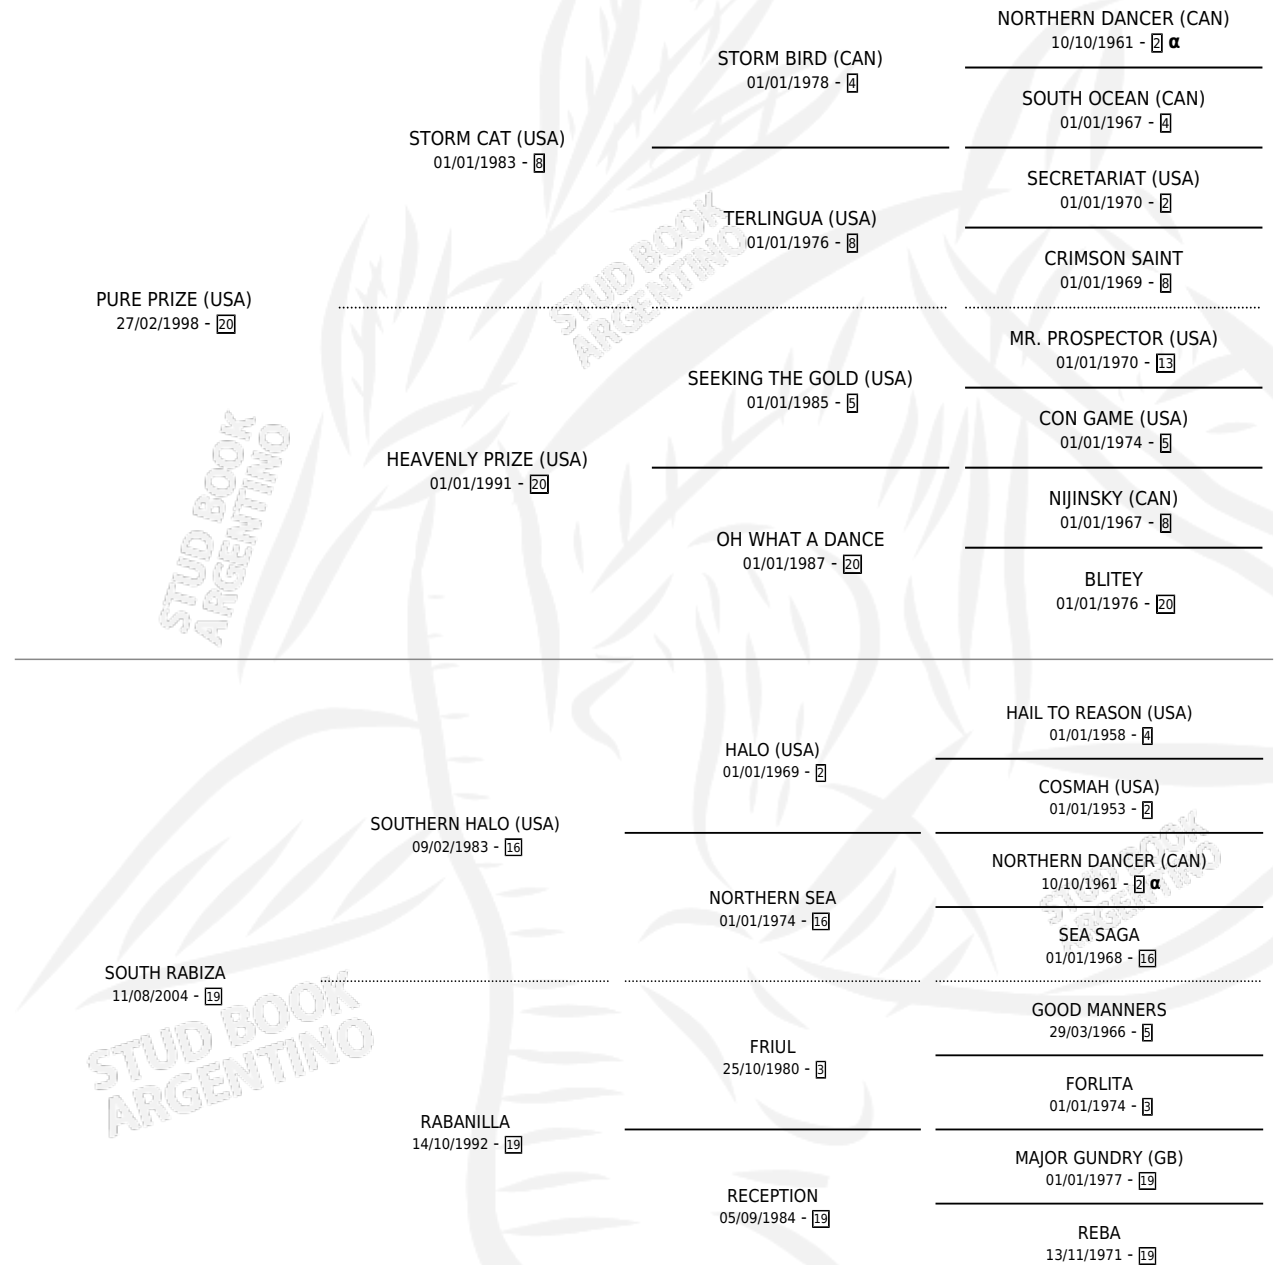

PURE RABIOSO

por **PURE PRIZE (USA)** y **SOUTH RABIZA** por **SOUTHERN HALO (USA)**

Argentina · Macho · Alazan · SP · 02/10/2008
Familia 19 · Volumen 40

ESTADO

TIPIFICACIÓN SANGUÍNEA	X
TIPIFICACIÓN POR ADN	✓
PASAPORTE	✓
IDENTIFICACIÓN POR MICROCHIP	✓
REPRODUCTOR	X

Lugar de nacimiento: La Biznaga
Criador: La Biznaga

PEDIGREE

INBREEDING : α

CAMPAÑA

Solo carreras oficiales de Argentina

POR EDAD

EDAD	CC	1°	2°	3°	4°	5°	NP	CLC	CLG	CLCG1	CLGG1	IMPORTE	GANANCIA / CC
3 AÑOS	1	0	0	0	0	0	1	0	0	0	0	\$0	\$0
4 AÑOS	12	1	0	0	2	1	8	0	0	0	0	\$56,210	\$4,684
5 AÑOS	6	0	0	0	0	0	6	0	0	0	0	\$0	\$0
6 AÑOS	2	0	0	0	0	0	2	0	0	0	0	\$0	\$0
TOTALES	21	1	0	0	2	1	17	0	0	0	0	\$56,210	\$2,677
%		4.8%	0.0%	0.0%	9.5%	4.8%	81.0%	0.0%	0.0%	0.0%	0.0%		