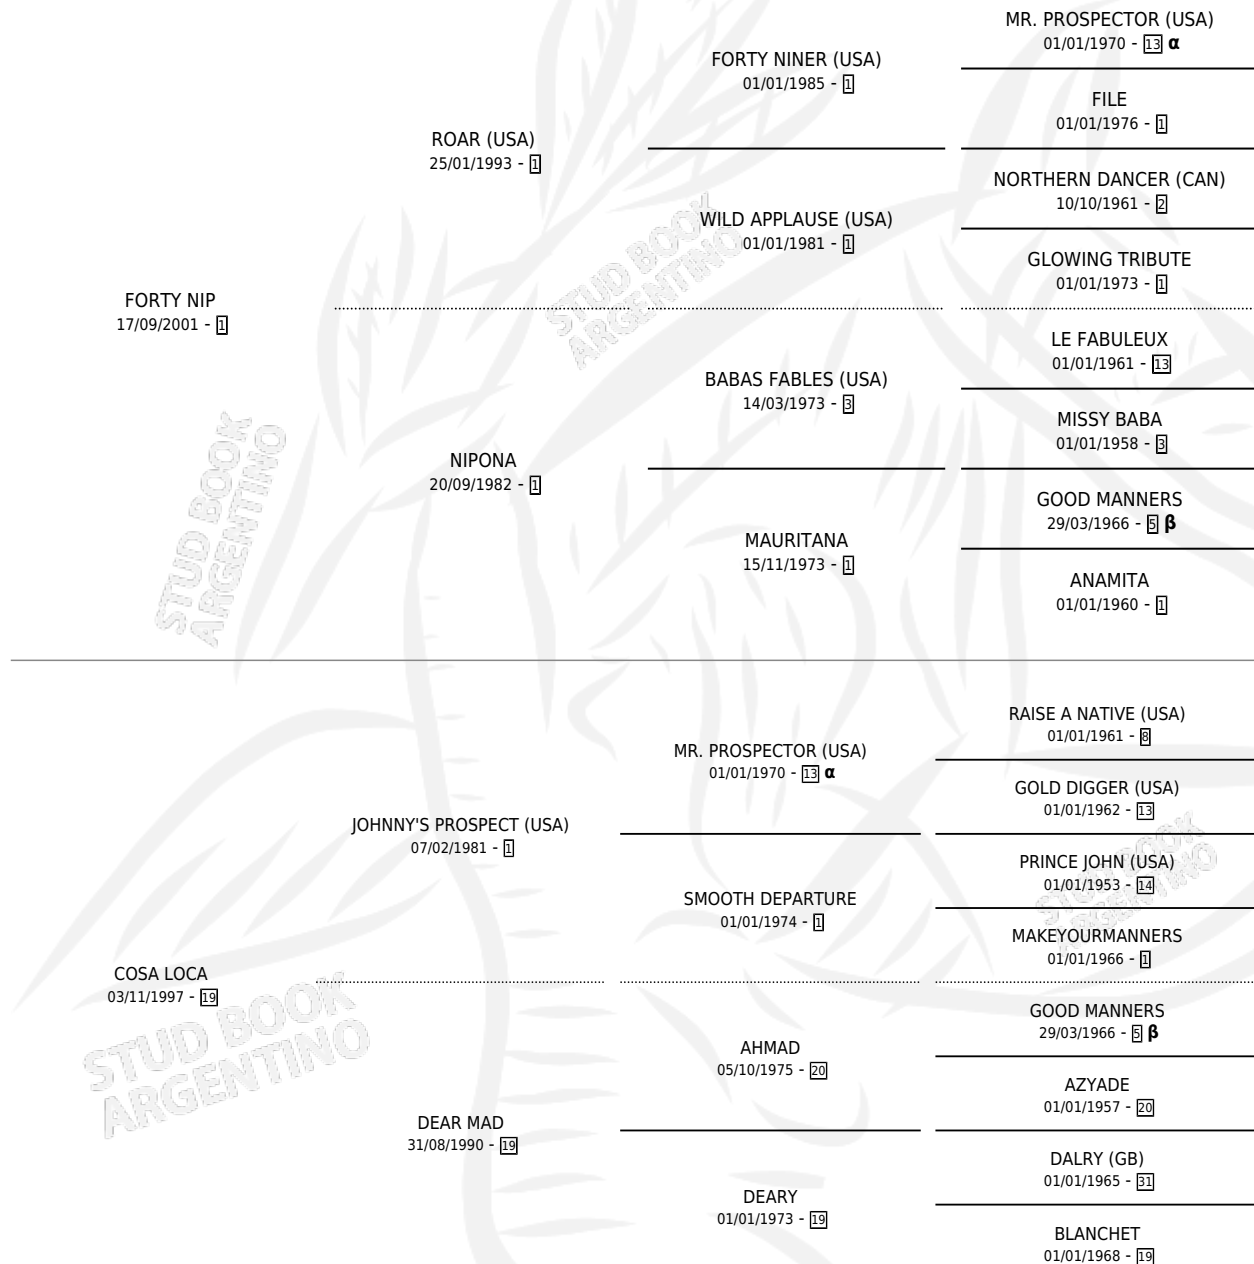

ESTRELLADO NIP

por FORTY NIP y COSA LOCA por JOHNNY'S PROSPECT (USA)

Argentina · Macho · Zaino · SP · 18/10/2008
Familia 19-c · Volumen 40

ESTADO

TIPIFICACIÓN SANGUÍNEA	X
TIPIFICACIÓN POR ADN	✓
PASAPORTE	✓
IDENTIFICACIÓN POR MICROCHIP	✓
REPRODUCTOR	X

Lugar de nacimiento: Don Narciso

Criador: Sin dato

PEDIGREE

INBREEDING : α, β

CAMPAÑA

Solo carreras oficiales de Argentina

POR EDAD

EDAD	CC	1°	2°	3°	4°	5°	NP	CLC	CLG	CLCG1	CLGG1	IMPORTE	GANANCIA / CC
2 AÑOS	2	0	0	0	0	0	2	0	0	0	0	\$0	\$0
3 AÑOS	8	1	0	0	0	0	7	0	0	0	0	\$33,240	\$4,155
4 AÑOS	2	0	0	0	0	1	1	0	0	0	0	\$1,300	\$650
5 AÑOS	1	0	0	0	0	0	1	0	0	0	0	\$0	\$0
TOTALES	13	1	0	0	0	1	11	0	0	0	0	\$34,540	\$2,657
%		7.7%	0.0%	0.0%	0.0%	7.7%	84.6%	0.0%	0.0%	0.0%	0.0%		

Ganador en Palermo - \$34,540, a los 3 años.

POR DISTANCIA

HIPODROMO	CC	1°	2°	3°	4°	5°	NP	CLC	CLG	CLCG1	CLGG1	IMPORTE
SAN ISIDRO	6	0	0	0	0	0	6	0	0	0	0	\$3,240
1200 MTS	2	0	0	0	0	0	2	0	0	0	0	\$0
1100 MTS	3	0	0	0	0	0	3	0	0	0	0	\$3,240
800 MTS	1	0	0	0	0	0	1	0	0	0	0	\$0
PALERMO	7	1	0	0	0	1	5	0	0	0	0	\$31,300
1000 MTS	6	1	0	0	0	1	4	0	0	0	0	\$31,300
800 MTS	1	0	0	0	0	0	1	0	0	0	0	\$0