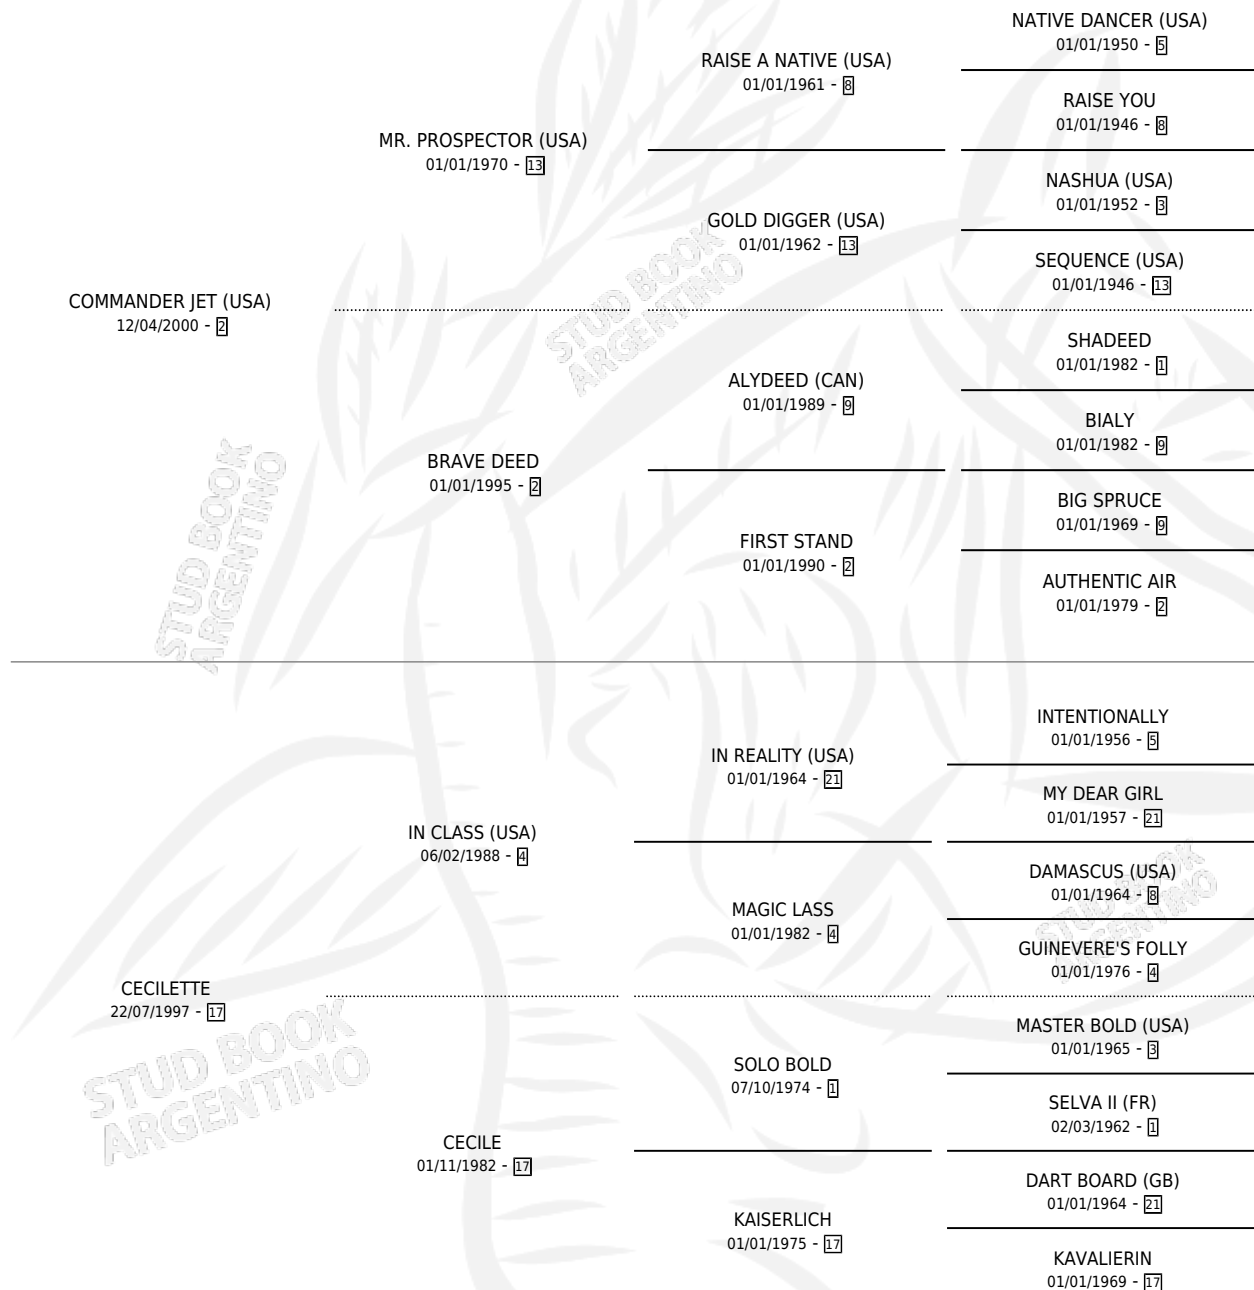

C'EST JET

por **COMMANDER JET (USA)** y **CECILETTE** por **IN CLASS (USA)**

Argentina · Macho · Zaino · SP · 26/09/2008
Familia 17-b · Volumen 40

ESTADO

TIPIFICACIÓN SANGUÍNEA	X
TIPIFICACIÓN POR ADN	✓
PASAPORTE	X
IDENTIFICACIÓN POR MICROCHIP	X
REPRODUCTOR	X

Lugar de nacimiento: Divisadero

Criador: Divisadero

PEDIGREE