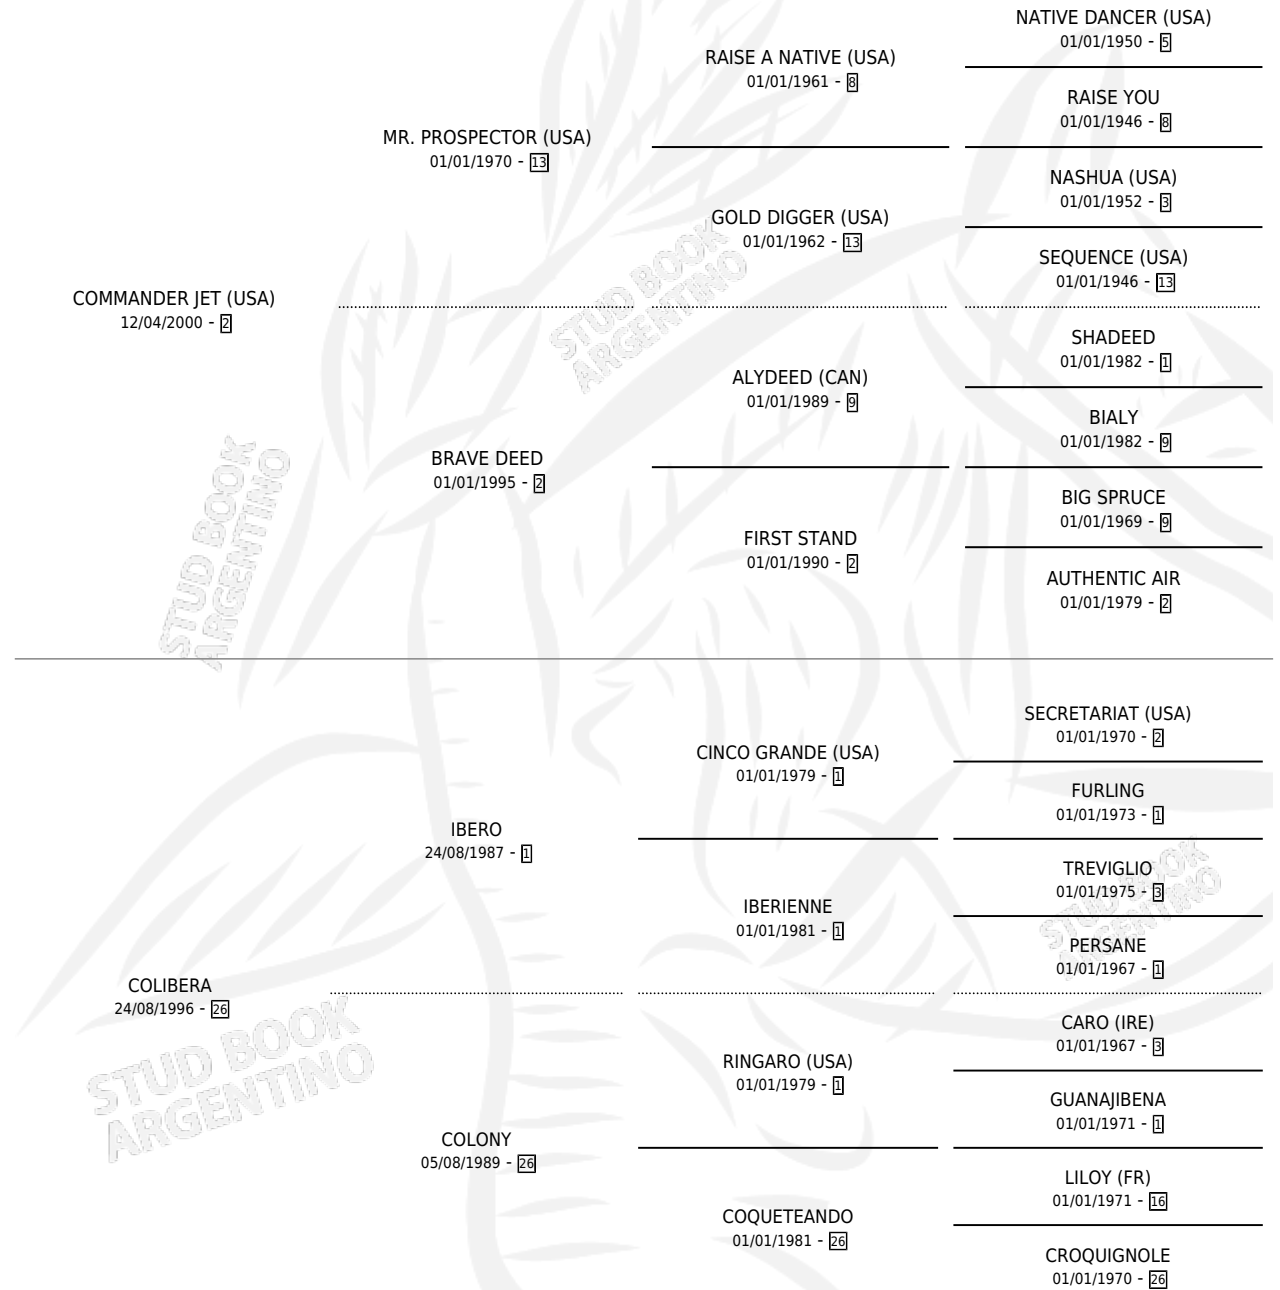

COLINO JET

por **COMMANDER JET (USA)** y **COLIBERA** por **IBERO**

Argentina · Macho · Zaino Colorado · SP · 27/09/2008
Familia 26 · Volumen 40

ESTADO

TIPIFICACIÓN SANGUÍNEA	X
TIPIFICACIÓN POR ADN	✓
PASAPORTE	✓
IDENTIFICACIÓN POR MICROCHIP	X
REPRODUCTOR	X

Lugar de nacimiento: Divisadero

Criador: Divisadero

PEDIGREE

CAMPAÑA

Solo carreras oficiales de Argentina

POR EDAD

EDAD	CC	1°	2°	3°	4°	5°	NP	CLC	CLG	CLCG1	CLGG1	IMPORTE	GANANCIA / CC
3 AÑOS	1	0	0	0	0	0	1	0	0	0	0	\$2,200	\$2,200
4 AÑOS	7	1	0	2	0	0	4	0	0	0	0	\$32,800	\$4,686
5 AÑOS	2	1	0	0	0	0	1	0	0	0	0	\$20,000	\$10,000
6 AÑOS	1	0	1	0	0	0	0	0	0	0	0	\$7,700	\$7,700
TOTALES	11	2	1	2	0	0	6	0	0	0	0	\$62,700	\$5,700
%		18.2%	9.1%	18.2%	0.0%	0.0%	54.5%	0.0%	0.0%	0.0%	0.0%		