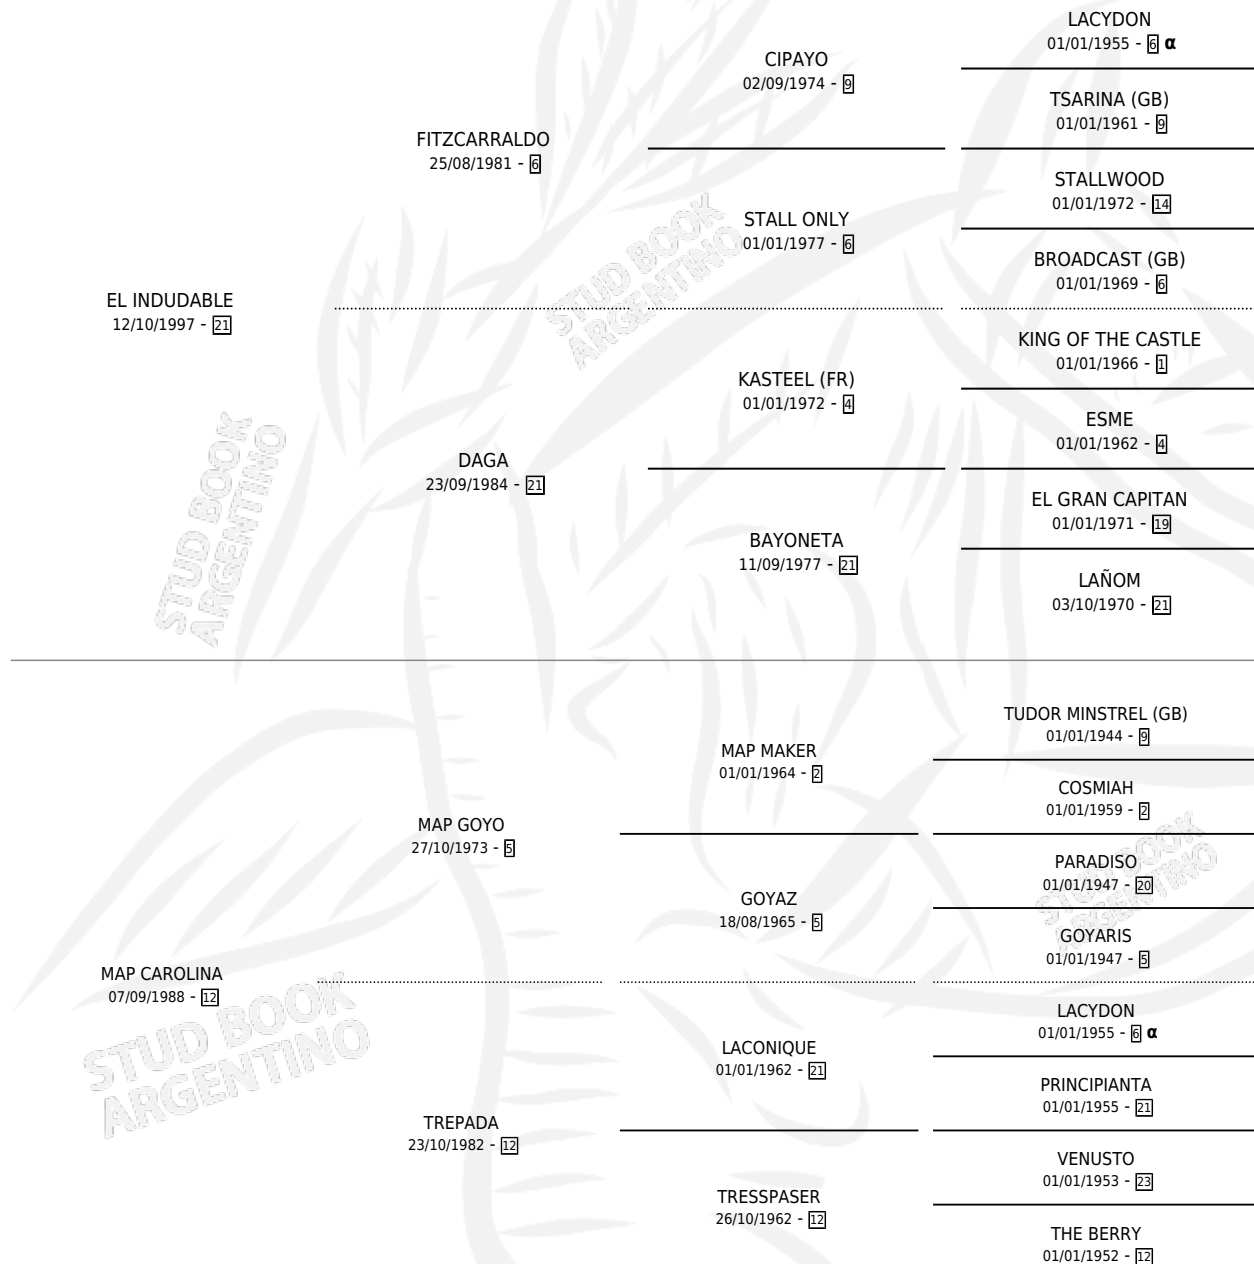

DUDOSO MAP

por EL INDUDABLE y MAP CAROLINA por MAP GOYO

Argentina · Macho · Zaino · SP · 27/09/2008
Familia 12-a · Volumen 40

ESTADO

TIPIFICACIÓN SANGUÍNEA	X
TIPIFICACIÓN POR ADN	X
PASAPORTE	X
IDENTIFICACIÓN POR MICROCHIP	X
REPRODUCTOR	X

Lugar de nacimiento: El Eden

Criador: El Eden

PEDIGREE

INBREEDING : α

DUDOSO MAP

Datos oficiales del Stud Book Argentino

Documento generado el 05/05/2026

studbook.org.ar