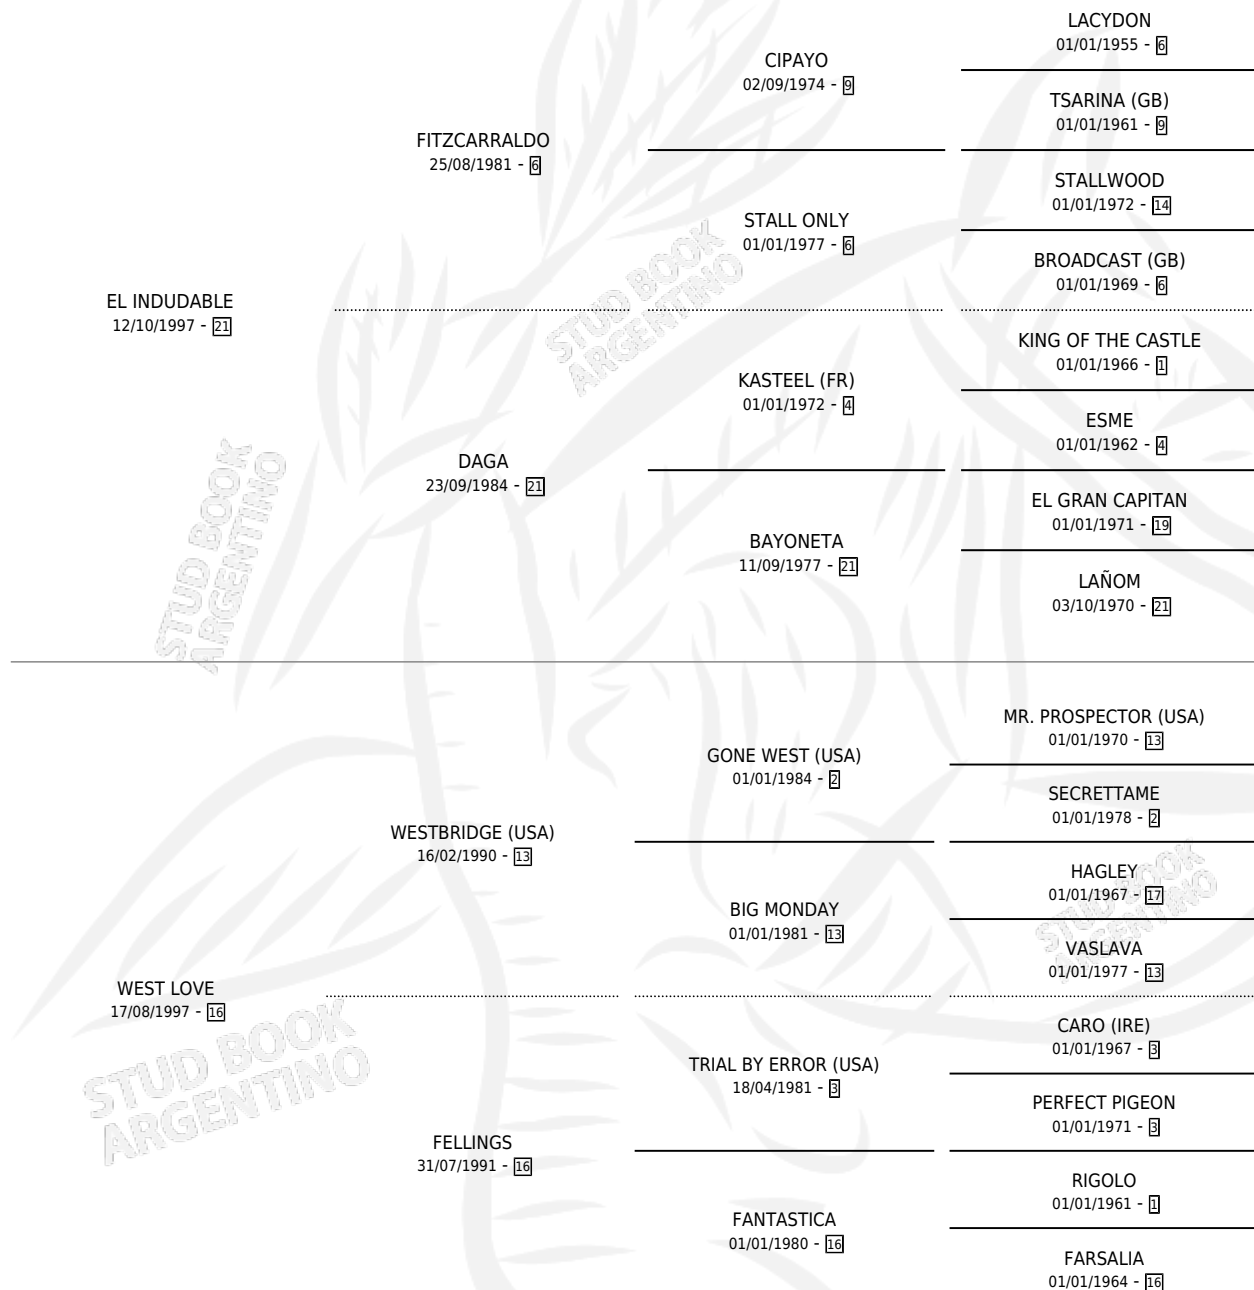

UNDOUBTED LOVE

por EL INDUDABLE y WEST LOVE por WESTBRIDGE (USA)

Argentina · Hembra · Alazan · SP · 03/10/2008
Familia 16-d · Volumen 40

ESTADO

TIPIFICACIÓN SANGUÍNEA	X
TIPIFICACIÓN POR ADN	X
PASAPORTE	X
IDENTIFICACIÓN POR MICROCHIP	X
REPRODUCTOR	X

Lugar de nacimiento: El Eden

Criador: El Eden

PEDIGREE

UNDOUBTED LOVE

Datos oficiales del Stud Book Argentino

Documento generado el 07/05/2026

studbook.org.ar