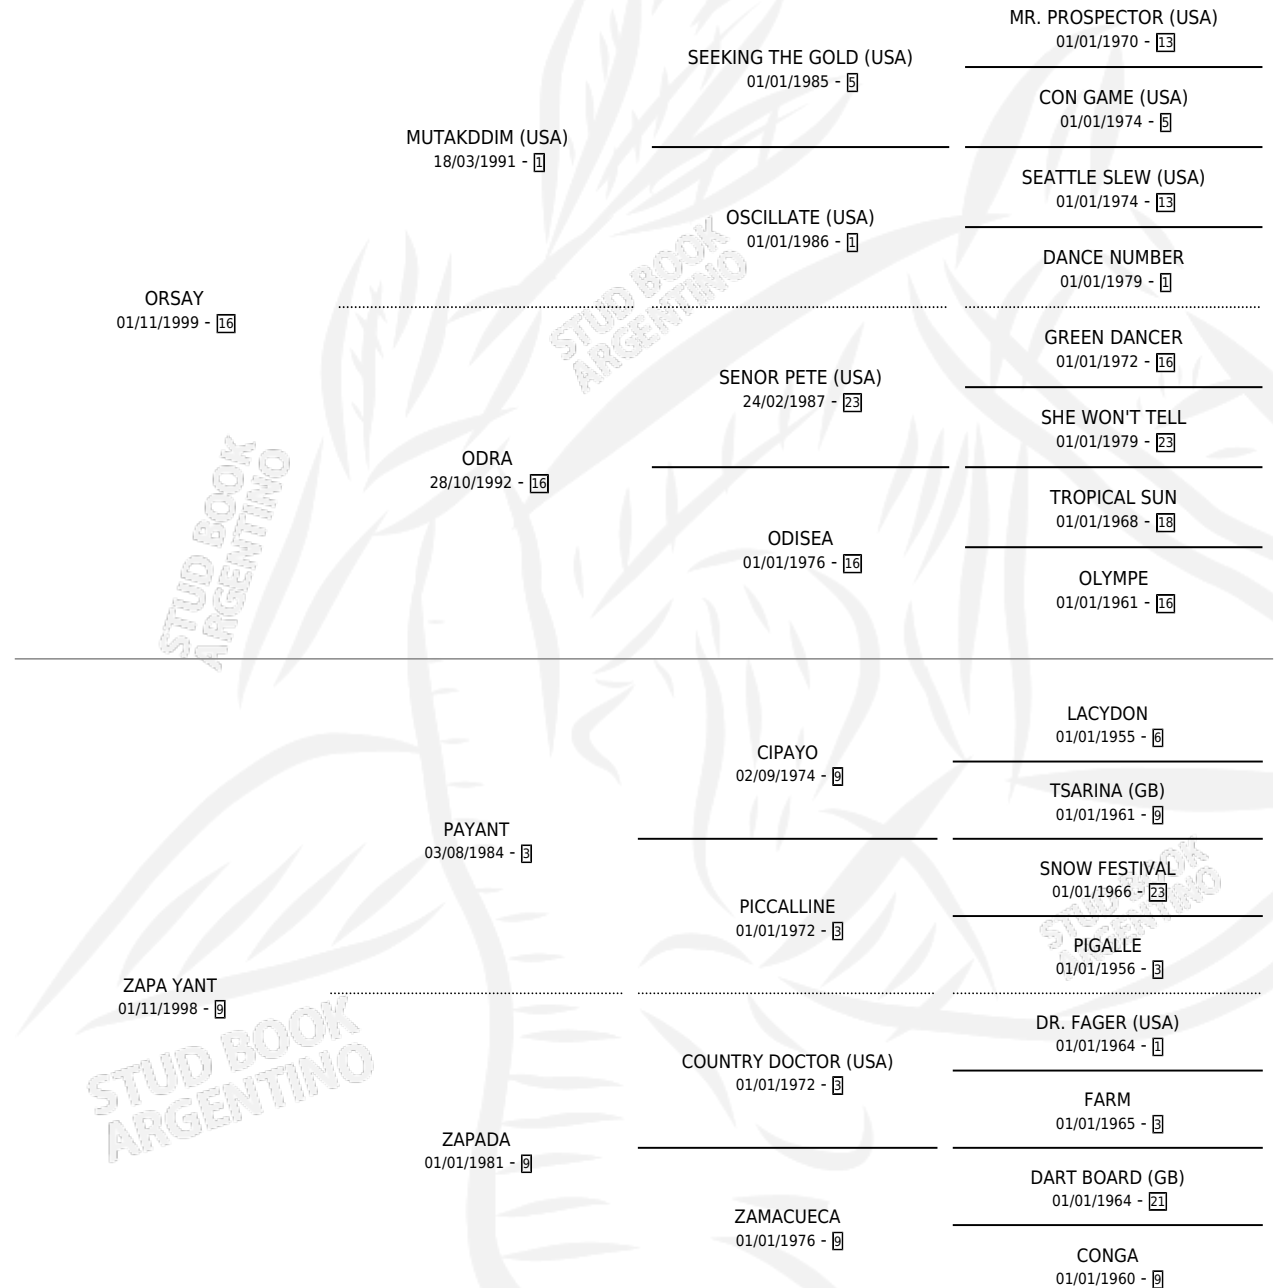

MISS KATH PAY

por ORSAY y ZAPA YANT por PAYANT

Argentina · Hembra · Alazan · SP · 29/09/2008
Familia 9-g · Volumen 40

ESTADO

TIPIFICACIÓN SANGUÍNEA	X
TIPIFICACIÓN POR ADN	X
PASAPORTE	X
IDENTIFICACIÓN POR MICROCHIP	X
REPRODUCTOR	X

Lugar de nacimiento: El Eden

Criador: El Eden

PEDIGREE

MISS KATH PAY

Datos oficiales del Stud Book Argentino

Documento generado el 12/05/2026

studbook.org.ar