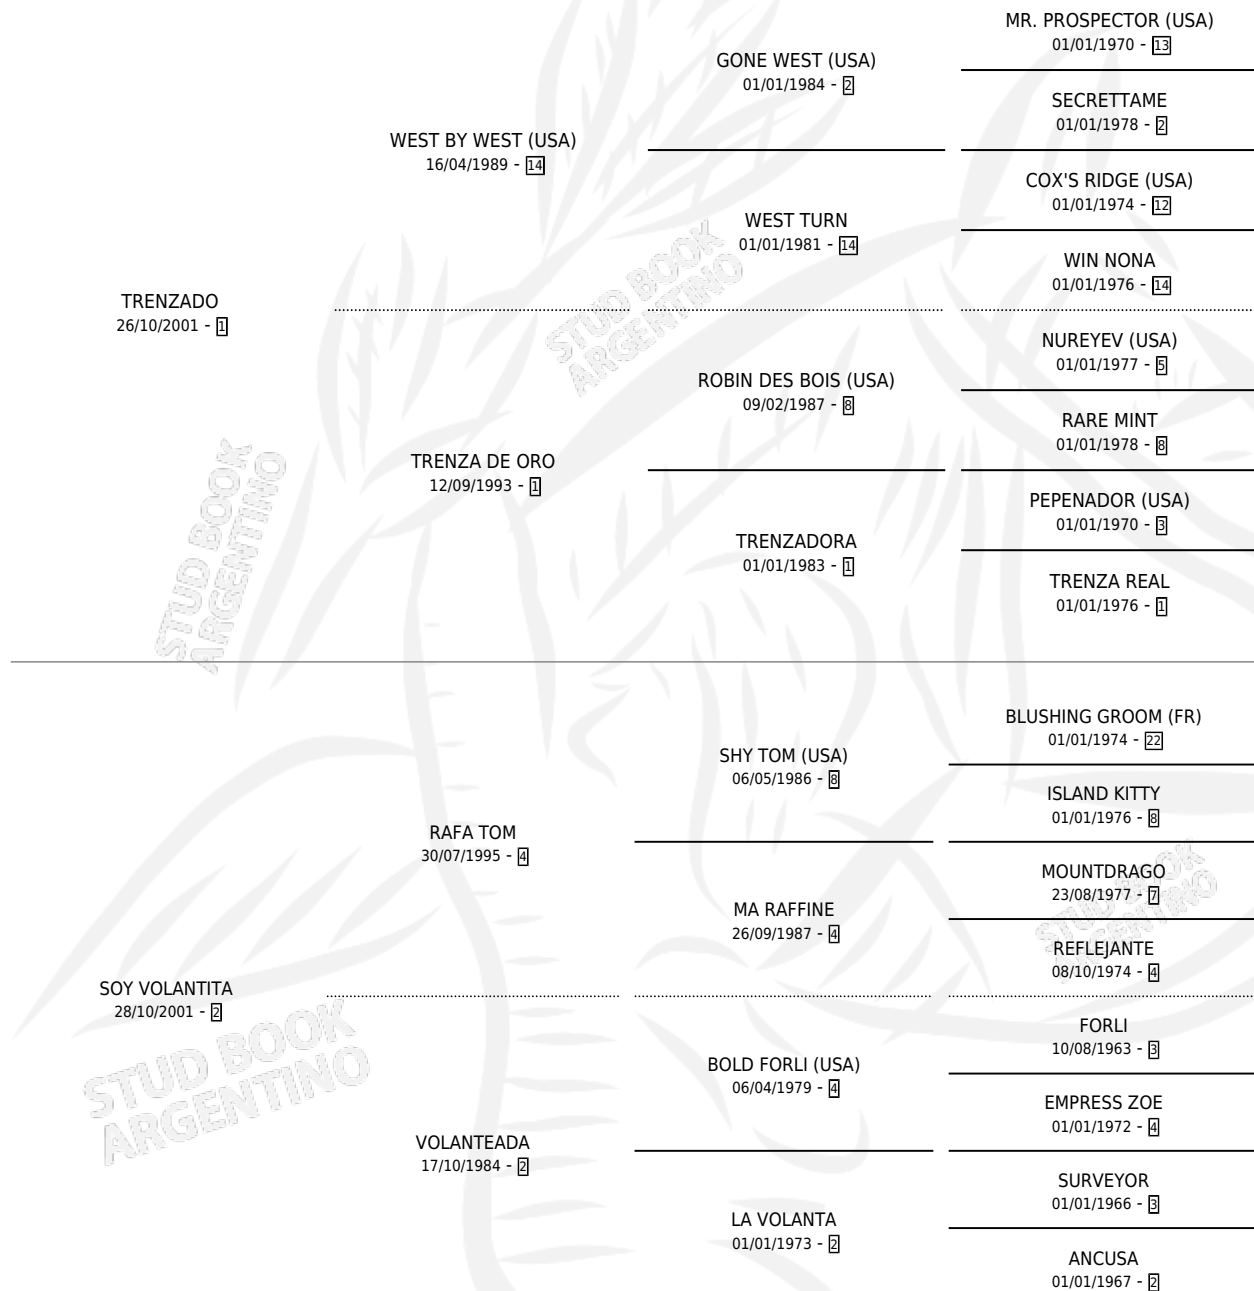

FLOR DE SORPRESA

por **TRENZADO** y **SOY VOLANTITA** por **RAFA TOM**

Argentina · Hembra · Zaino · SP · 30/10/2008
Familia 2-g · Volumen 40

ESTADO

TIPIFICACIÓN SANGUÍNEA	X
TIPIFICACIÓN POR ADN	✓
PASAPORTE	✓
IDENTIFICACIÓN POR MICROCHIP	✓
REPRODUCTOR	✓

Lugar de nacimiento: El Tio

Criador: El Tio

~

HIJOS

	MACHOS	HEMBRAS
7 NACIERON	3	4
3 CORRIERON	2	1
1 GANARON	1	0
0 GANADORES CL	0 GANADORES GR	0 GANADORES G1

PEDIGREE

CAMPAÑA

Solo carreras oficiales de Argentina