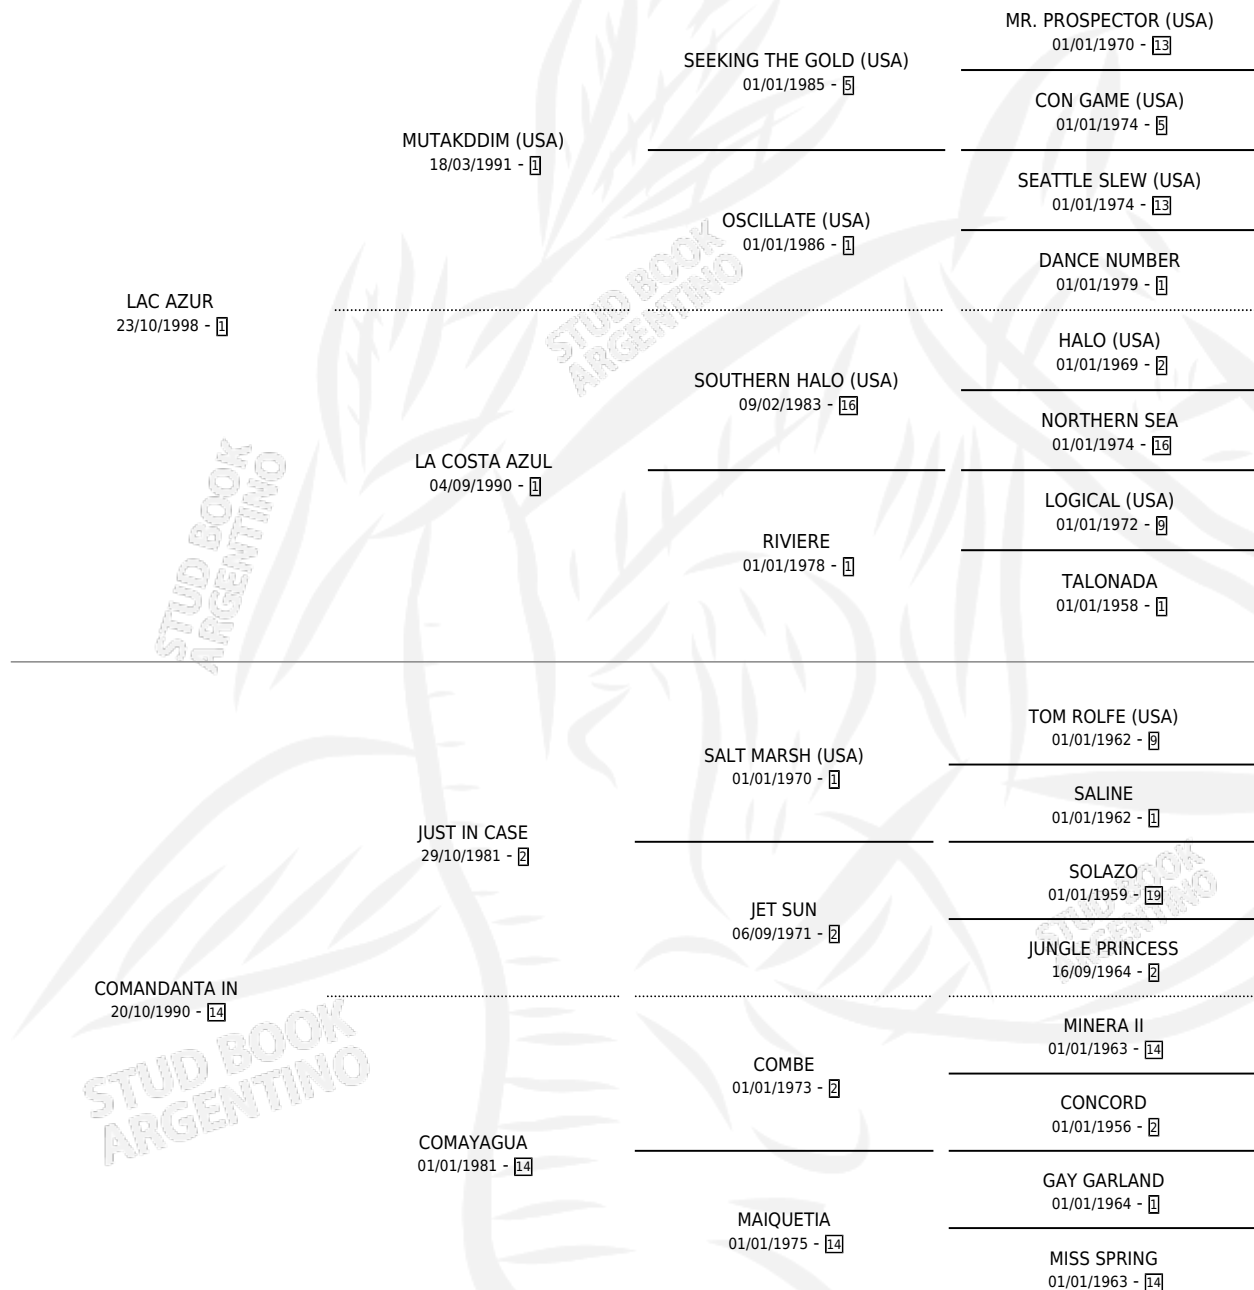

ESTA EMPUJA

por LAC AZUR y COMANDANTA IN por JUST IN CASE

Argentina · Hembra · Alazan · SP · 08/10/2008
Familia 14-f · Volumen 40

ESTADO

TIPIFICACIÓN SANGUÍNEA	X
TIPIFICACIÓN POR ADN	✓
PASAPORTE	✓
IDENTIFICACIÓN POR MICROCHIP	✓
REPRODUCTOR	✓

Lugar de nacimiento: El Tio

Criador: El Tio

PEDIGREE

S

mientos **0** / Efectividad **0.00%**

PADRILLO	PRODUCTO	CRIADOR	1ER SERVICIO	ÚLTIMO SERVICIO
EL CHIMENTERO	Ø		07/12/2017	11/12/2017
BOY LÉTAL	Ø		02/12/2013	04/12/2013