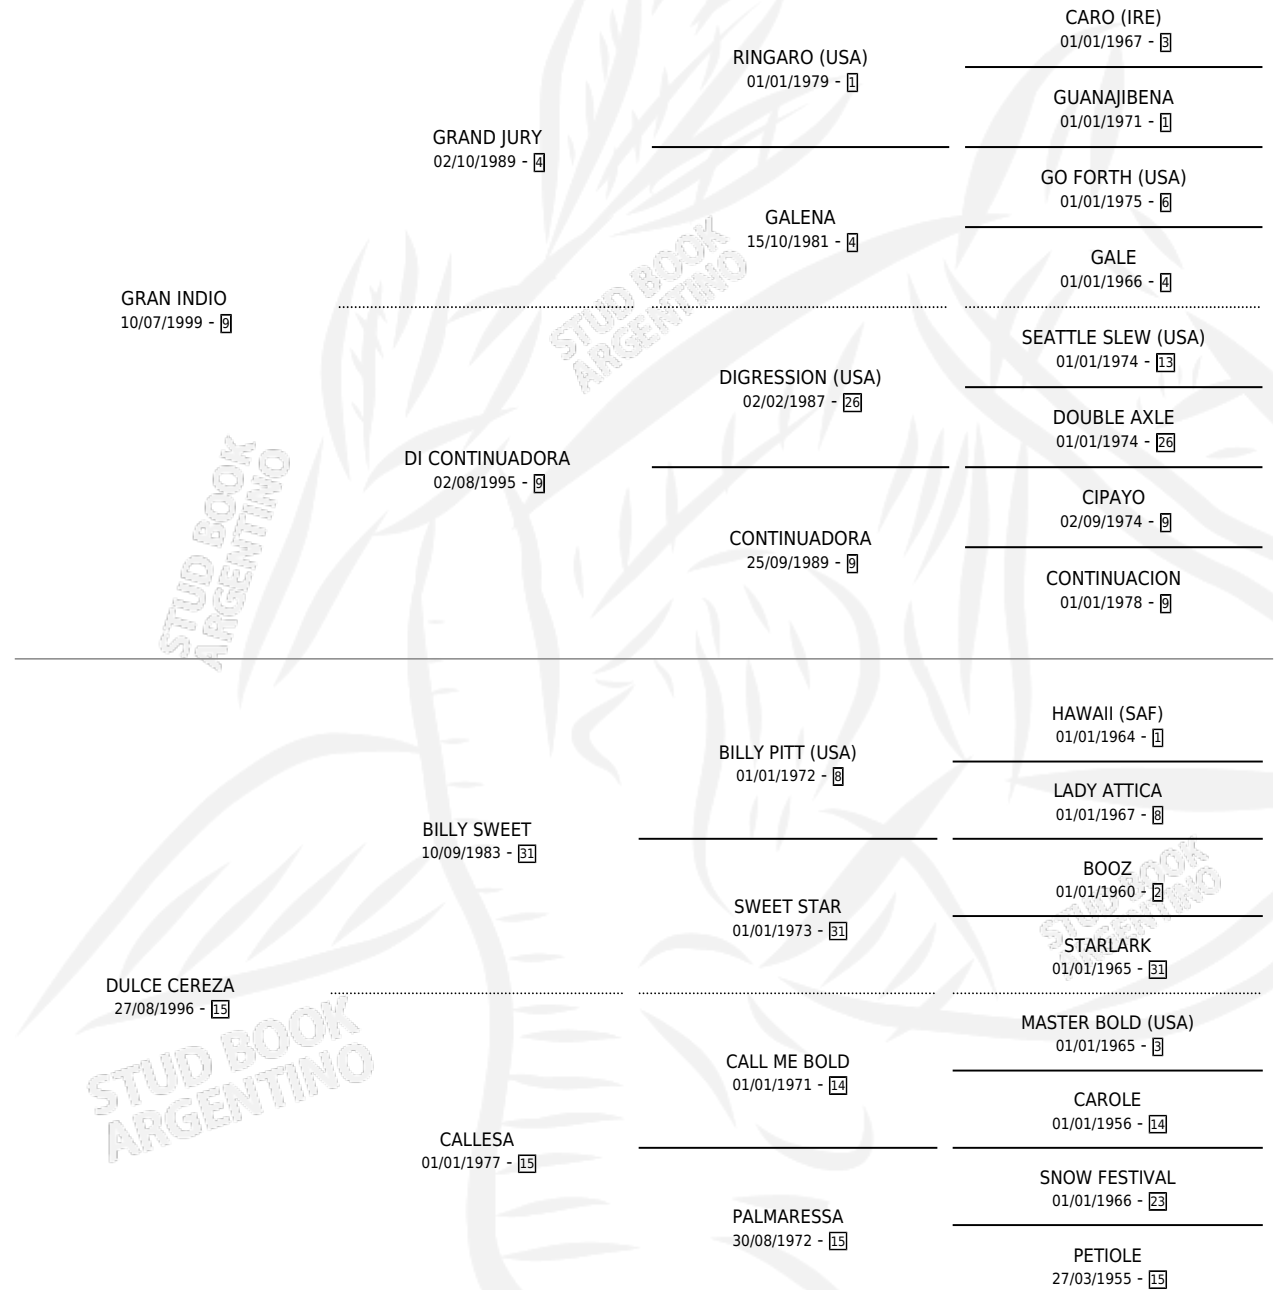

DESANIMO

por GRAN INDIO y DULCE CEREZA por BILLY SWEET

Argentina · Macho · Zaino · SP · 08/10/2008
Familia 15-d · Volumen 40

ESTADO

TIPIFICACIÓN SANGUÍNEA	X
TIPIFICACIÓN POR ADN	X
PASAPORTE	X
IDENTIFICACIÓN POR MICROCHIP	X
REPRODUCTOR	X

Lugar de nacimiento: El Tio

Criador: El Tio

PEDIGREE

DESANIMO

Datos oficiales del Stud Book Argentino

Documento generado el 04/05/2026

studbook.org.ar