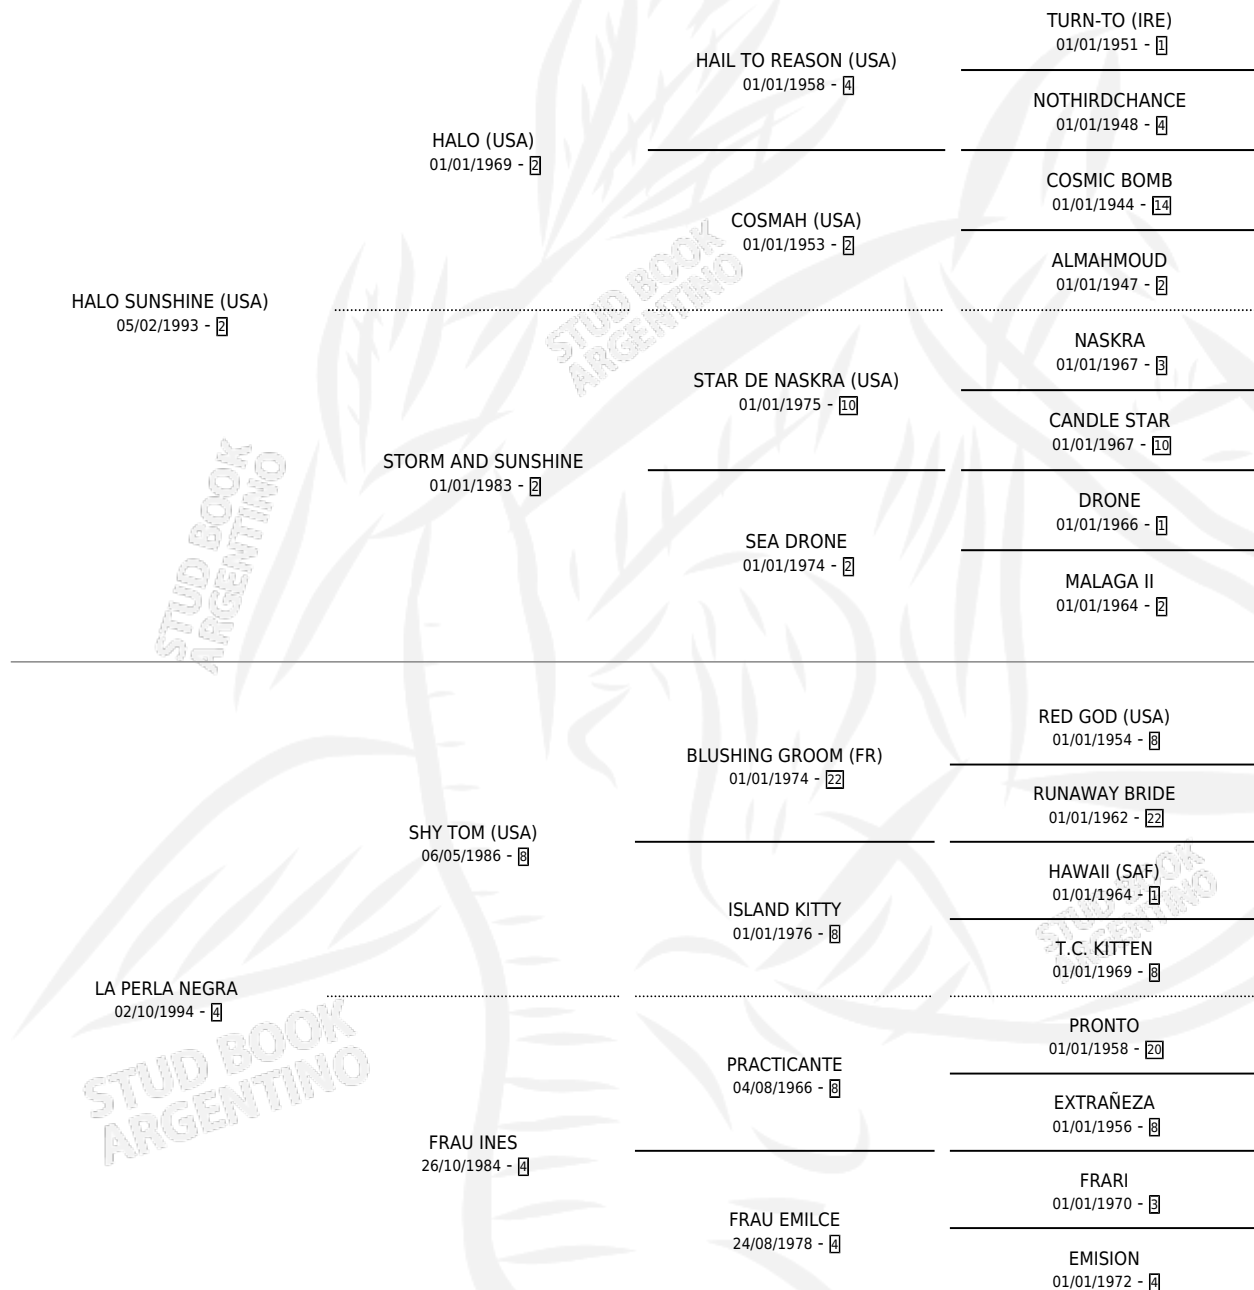

MULATA SHINE

por HALO SUNSHINE (USA) y LA PERLA NEGRA por SHY TOM (USA)

Argentina · Hembra · Zaino · SP · 08/10/2008
Familia 4-k · Volumen 40

ESTADO

TIPIFICACIÓN SANGUÍNEA	X
TIPIFICACIÓN POR ADN	✓
PASAPORTE	✓
IDENTIFICACIÓN POR MICROCHIP	✓
REPRODUCTOR	✓

Lugar de nacimiento: Las Casuarinas
Criador: Las Casuarinas

~

HIJOS

	MACHOS	HEMBRAS
8 NACIERON	5	3
3 CORRIERON	2	1
1 GANARON	1	0
0 GANADORES CL	0 GANADORES GR	0 GANADORES G1

PEDIGREE

CAMPAÑA

Solo carreras oficiales de Argentina