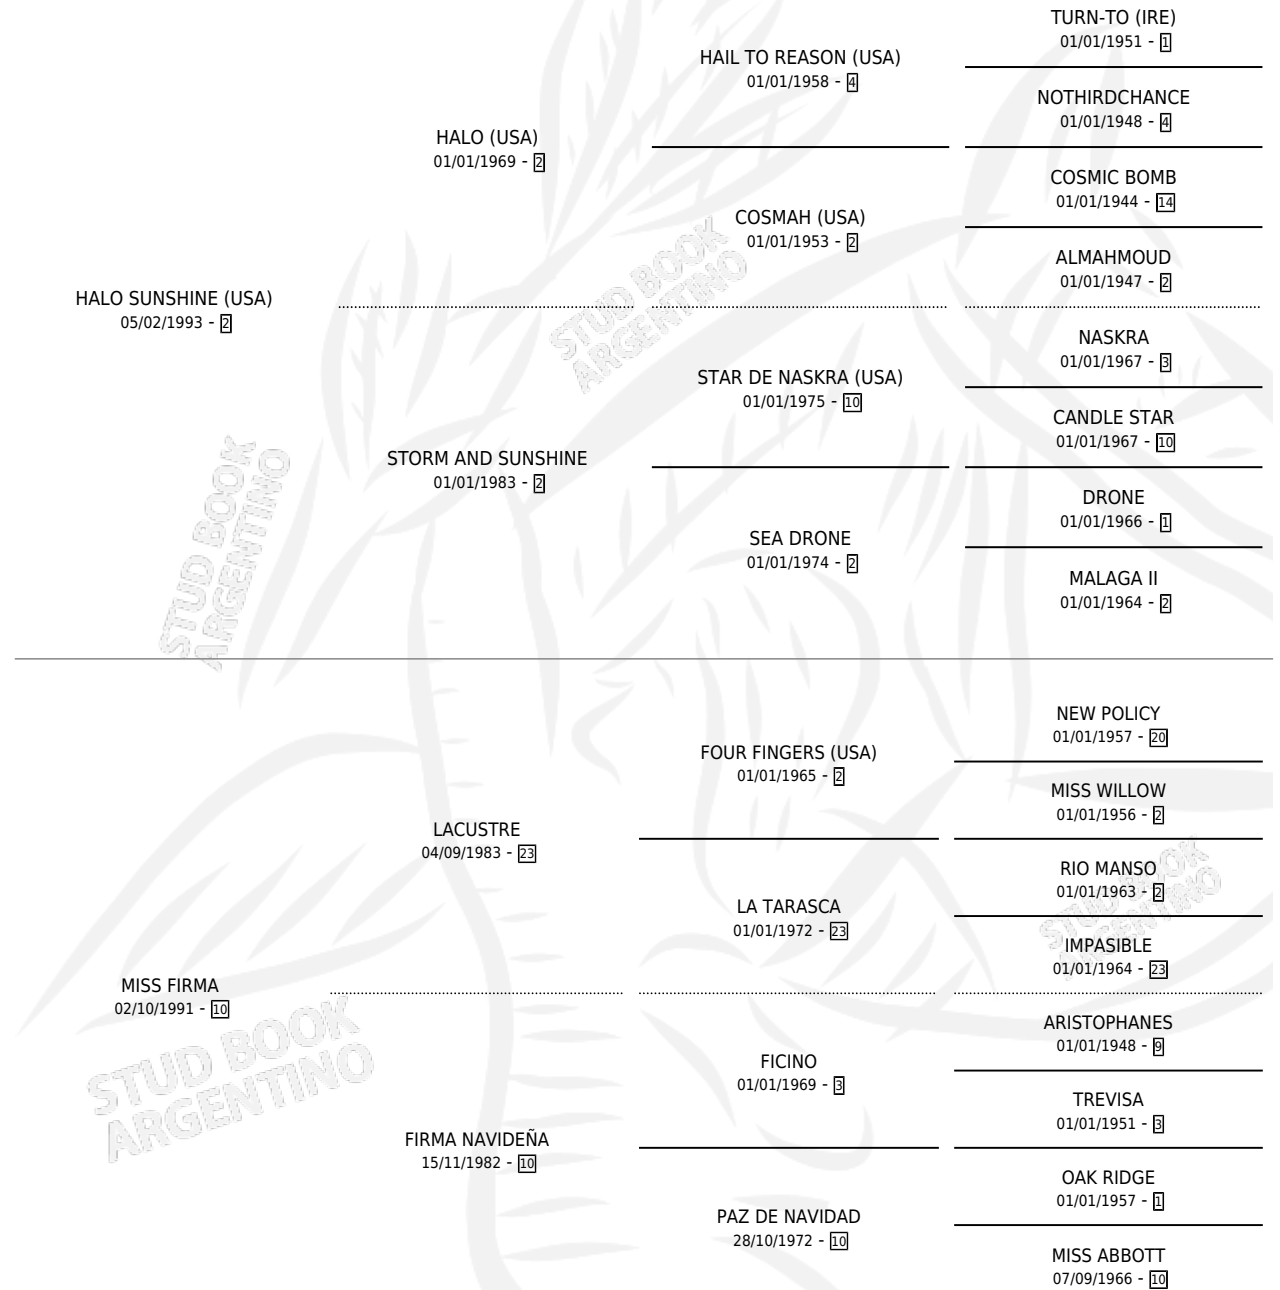

WEEN HALO

por HALO SUNSHINE (USA) y MISS FIRMA por LACUSTRE

Argentina · Macho · Zaino · SP · 30/10/2008
Familia 10-e · Volumen 40

ESTADO

TIPIFICACIÓN SANGUÍNEA	X
TIPIFICACIÓN POR ADN	✓
PASAPORTE	X
IDENTIFICACIÓN POR MICROCHIP	✓
REPRODUCTOR	X

Lugar de nacimiento: Las Casuarinas

Criador: Las Casuarinas

PEDIGREE

WEEN HALO

Datos oficiales del Stud Book Argentino

Documento generado el 10/06/2026

studbook.org.ar