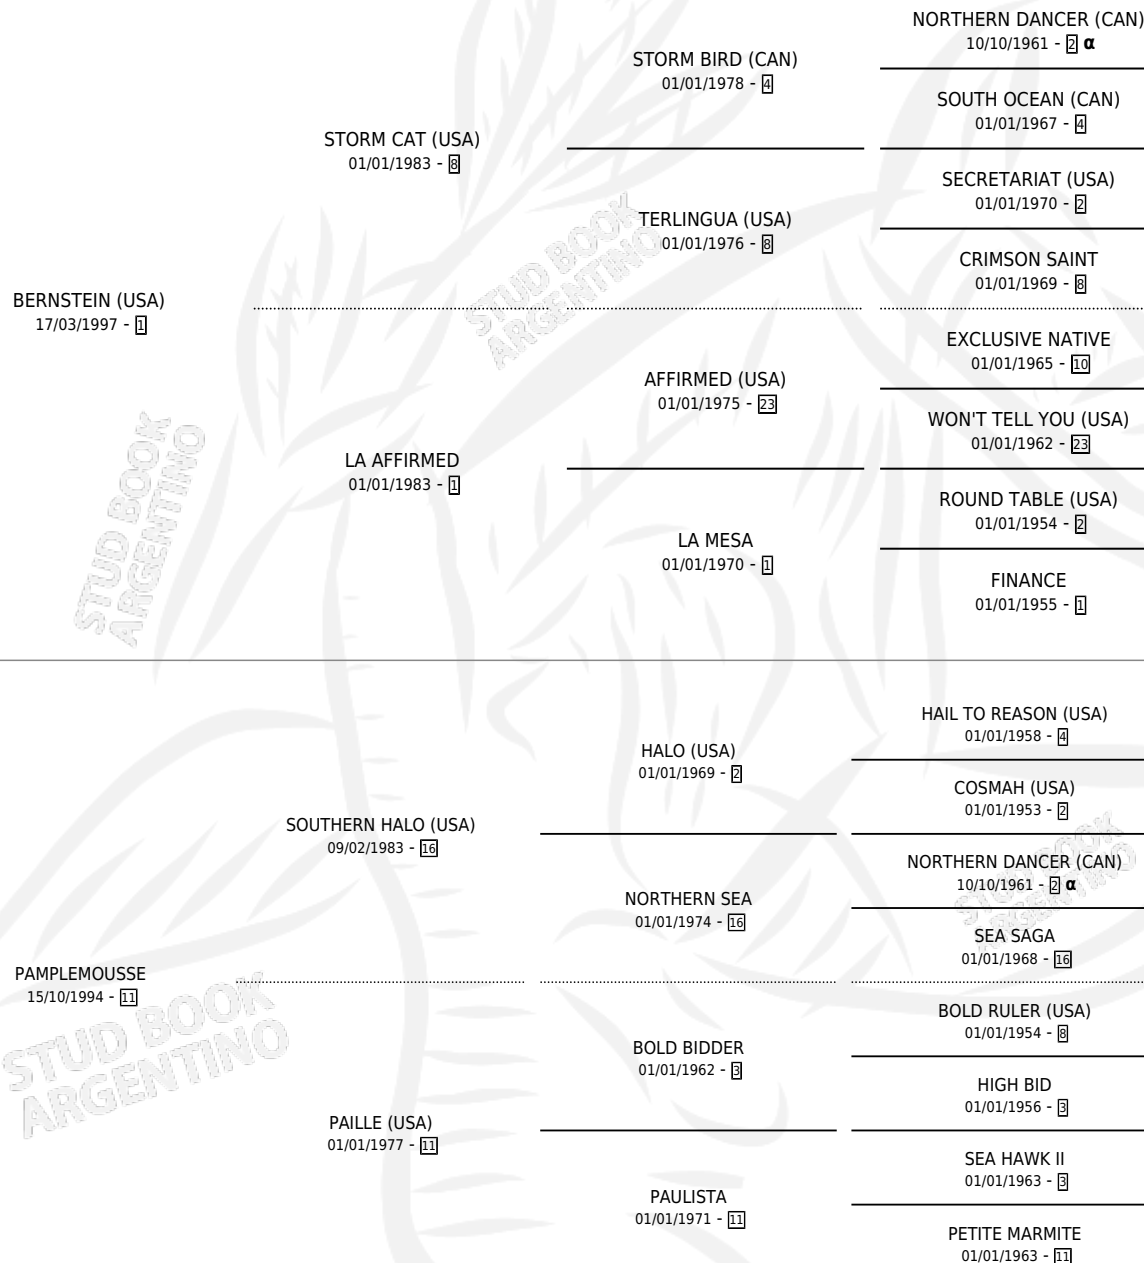

PALM SPRINGS

por **BERNSTEIN (USA)** y **PAMPLEMOUSSE** por **SOUTHERN HALO (USA)**

Argentina · Hembra · Zaino · SP · 12/10/2008
Familia 11-a · Volumen 40

ESTADO

TIPIFICACIÓN SANGUÍNEA	X
TIPIFICACIÓN POR ADN	✓
PASAPORTE	✓
IDENTIFICACIÓN POR MICROCHIP	✓
REPRODUCTOR	✓

Lugar de nacimiento: Santa Maria De Araras
Criador: Santa Maria De Araras

~

HIJOS

	MACHOS	HEMBRAS
6 NACIERON	3	3
3 CORRIERON	1	2
1 GANARON	1	0
0 GANADORES CL	0 GANADORES GR	0 GANADORES G1

PEDIGREE

INBREEDING : α