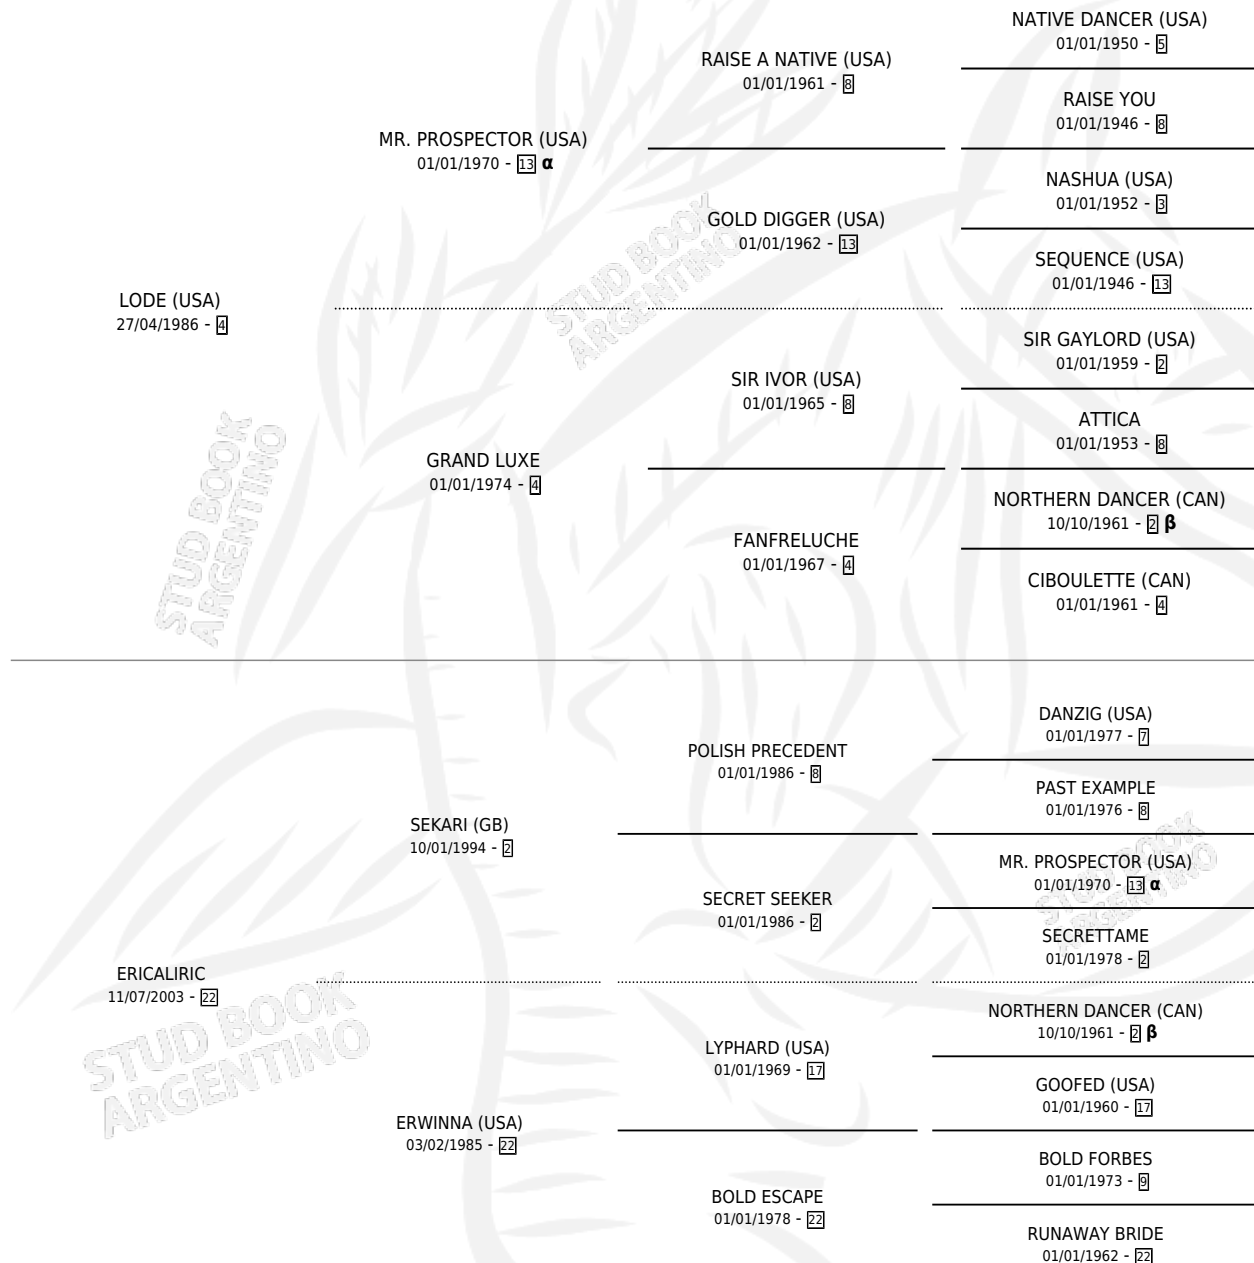

ERISKYAWAY

por **LODE (USA)** y **ERICALIRIC** por **SEKARI (GB)**

Argentina · Hembra · Alazan Tostado · SP · 08/10/2008
Familia 22-d · Volumen 40

ESTADO

TIPIFICACIÓN SANGUÍNEA	X
TIPIFICACIÓN POR ADN	✓
PASAPORTE	✓
IDENTIFICACIÓN POR MICROCHIP	✓
REPRODUCTOR	X

Lugar de nacimiento: Santa Maria De Araras

Criador: Santa Maria De Araras

PEDIGREE

INBREEDING : **α,β**

CAMPAÑA

Solo carreras oficiales de Argentina

POR EDAD

EDAD	CC	1°	2°	3°	4°	5°	NP	CLC	CLG	CLCG1	CLGG1	IMPORTE	GANANCIA / CC
3 AÑOS	1	0	0	0	0	0	1	0	0	0	0	\$0	\$0
4 AÑOS	9	0	0	1	0	0	8	0	0	0	0	\$8,530	\$948
5 AÑOS	3	0	0	0	0	1	2	0	0	0	0	\$3,750	\$1,250
6 AÑOS	1	0	0	0	0	0	1	0	0	0	0	\$4,805	\$4,805
TOTALES	14	0	0	1	0	1	12	0	0	0	0	\$17,085	\$1,220
%		0.0%	0.0%	7.1%	0.0%	7.1%	85.7%	0.0%	0.0%	0.0%	0.0%		

Placés en San Isidro en 14 carreras disputadas.

POR DISTANCIA

HIPODROMO	CC	1°	2°	3°	4°	5°	NP	CLC	CLG	CLCG1	CLGG1	IMPORTE
LA PUNTA	1	0	0	0	0	0	1	0	0	0	0	\$4,805
1200 MTS	1	0	0	0	0	0	1	0	0	0	0	\$4,805
SAN ISIDRO	12	0	0	1	0	1	9	0	0	0	0	\$12,280
1600 MTS	5	0	0	1	0	1	3	0	0	0	0	\$10,740
1400 MTS	7	0	0	0	0	0	6	0	0	0	0	\$1,540
LA PLATA	1	0	0	0	0	0	1	0	0	0	0	\$0
1300 MTS	1	0	0	0	0	0	1	0	0	0	0	\$0