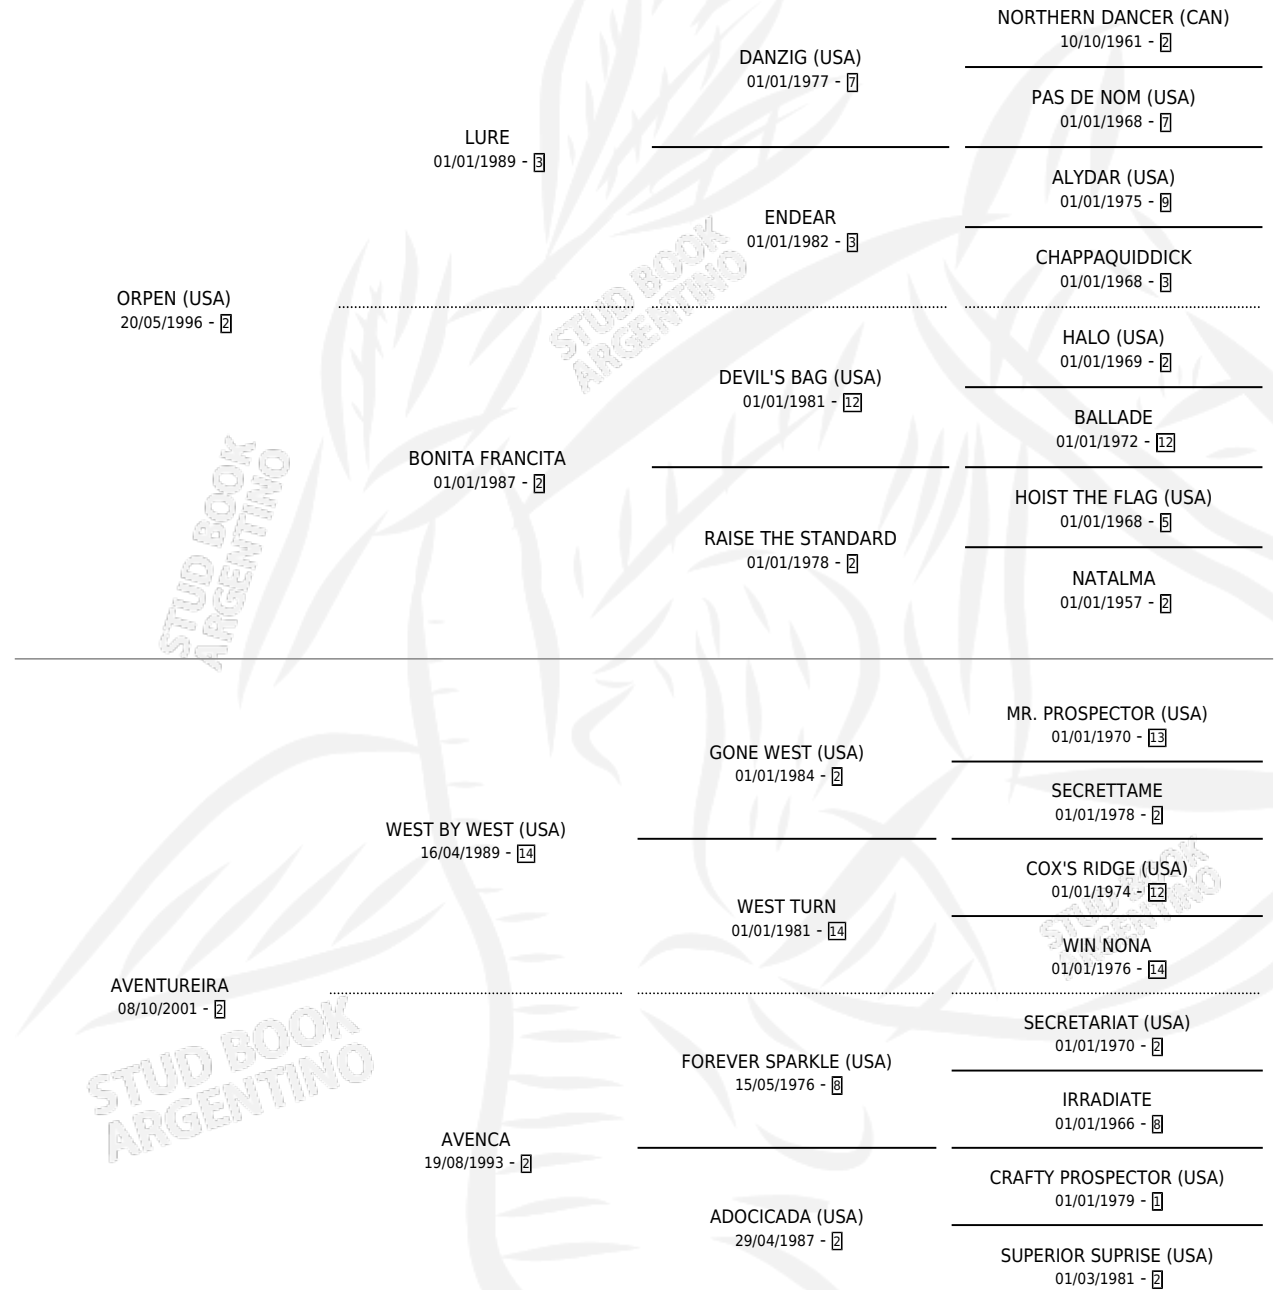

AVIATOR EXPRESS

por **ORPEN (USA)** y **AVENTUREIRA** por **WEST BY WEST (USA)**

Argentina · Macho · Tordillo · SP · 05/10/2008
Familia 2-s · Volumen 40

ESTADO

TIPIFICACIÓN SANGUÍNEA	X
TIPIFICACIÓN POR ADN	✓
PASAPORTE	✓
IDENTIFICACIÓN POR MICROCHIP	✓
REPRODUCTOR	X

Lugar de nacimiento: Santa Maria De Araras
Criador: Santa Maria De Araras

PEDIGREE

CAMPAÑA

Solo carreras oficiales de Argentina

POR EDAD

EDAD	CC	1°	2°	3°	4°	5°	NP	CLC	CLG	CLCG1	CLGG1	IMPORTE	GANANCIA / CC
6 AÑOS	4	1	2	0	0	0	1	0	0	0	0	\$40,550	\$10,138
7 AÑOS	2	0	0	0	0	1	1	0	0	0	0	\$2,800	\$1,400
TOTALES	6	1	2	0	0	1	2	0	0	0	0	\$43,350	\$7,225
%		16.7%	33.3%	0.0%	0.0%	16.7%	33.3%	0.0%	0.0%	0.0%	0.0%		