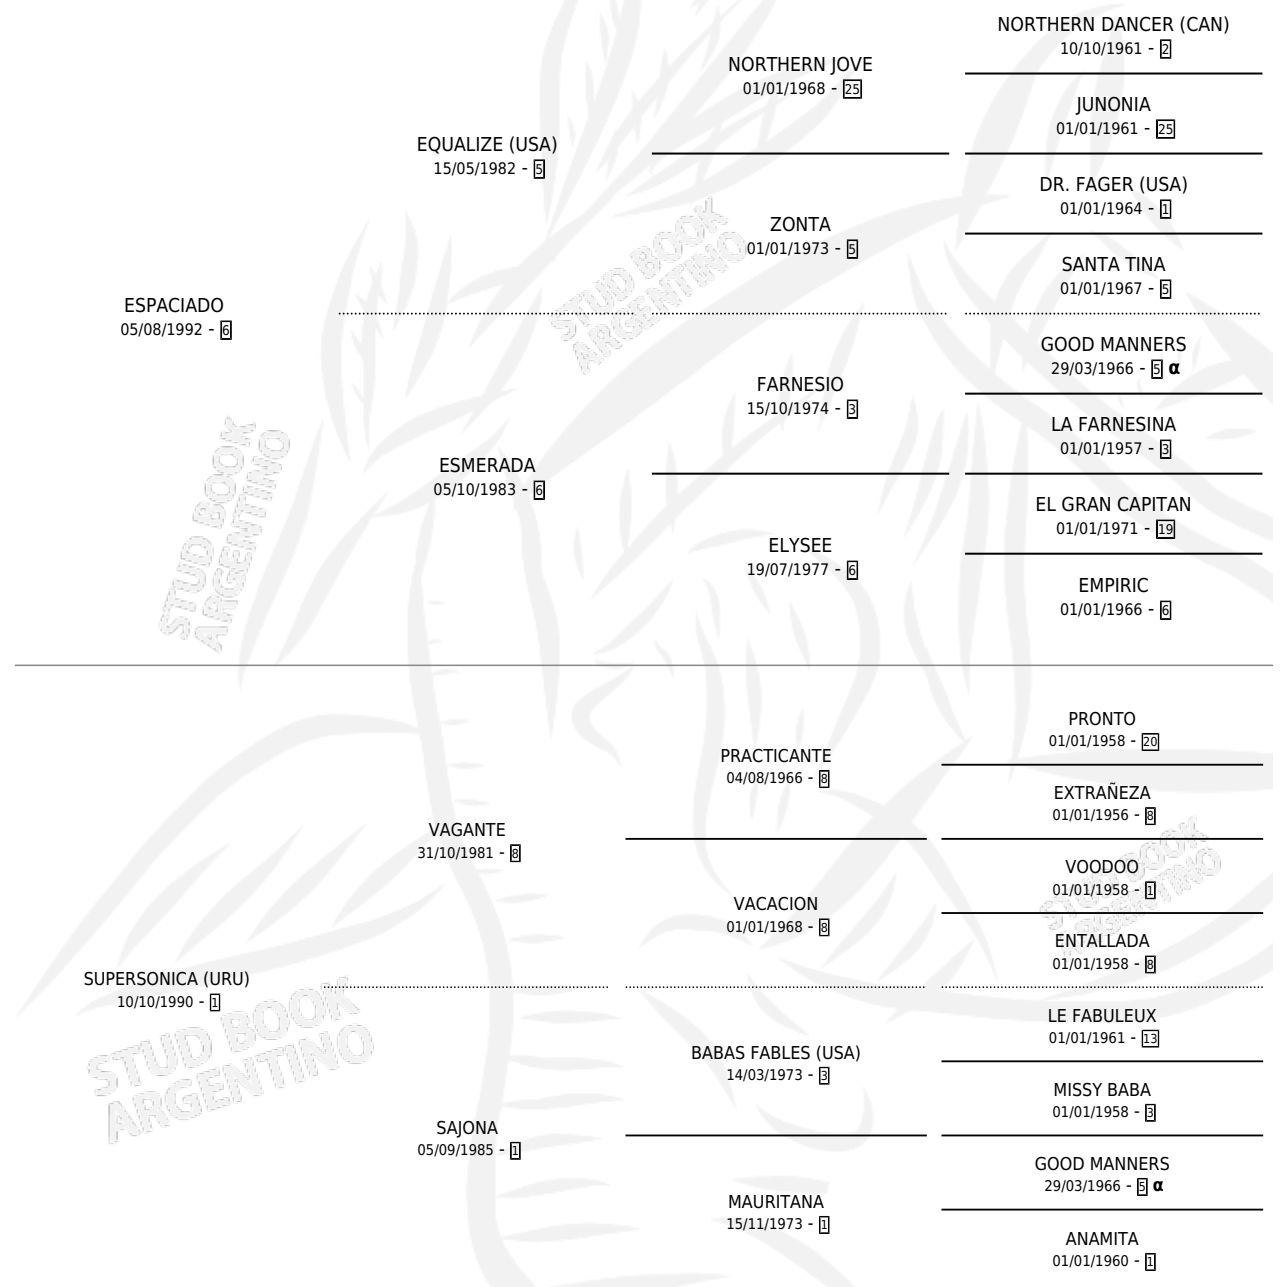

BIONICA SPA

PEDIGREE

por **ESPACIADO** y **SUPERSONICA (URU)** por **VAGANTE**

Argentina · Hembra · Zaino · SP · 14/10/2008
Familia 1-e · Volumen 40

ESTADO

TIPIFICACIÓN SANGUÍNEA	X
TIPIFICACIÓN POR ADN	✓
PASAPORTE	✓
IDENTIFICACIÓN POR MICROCHIP	✓
REPRODUCTOR	✓

Lugar de nacimiento: Vadarkblar

Criador: Vadarkblar

~

HIJOS

	MACHOS	HEMBRAS
1 NACIERON	0	1
SIN ACTUACIONES		

INBREEDING : α

CAMPAÑA

Solo carreras oficiales de Argentina