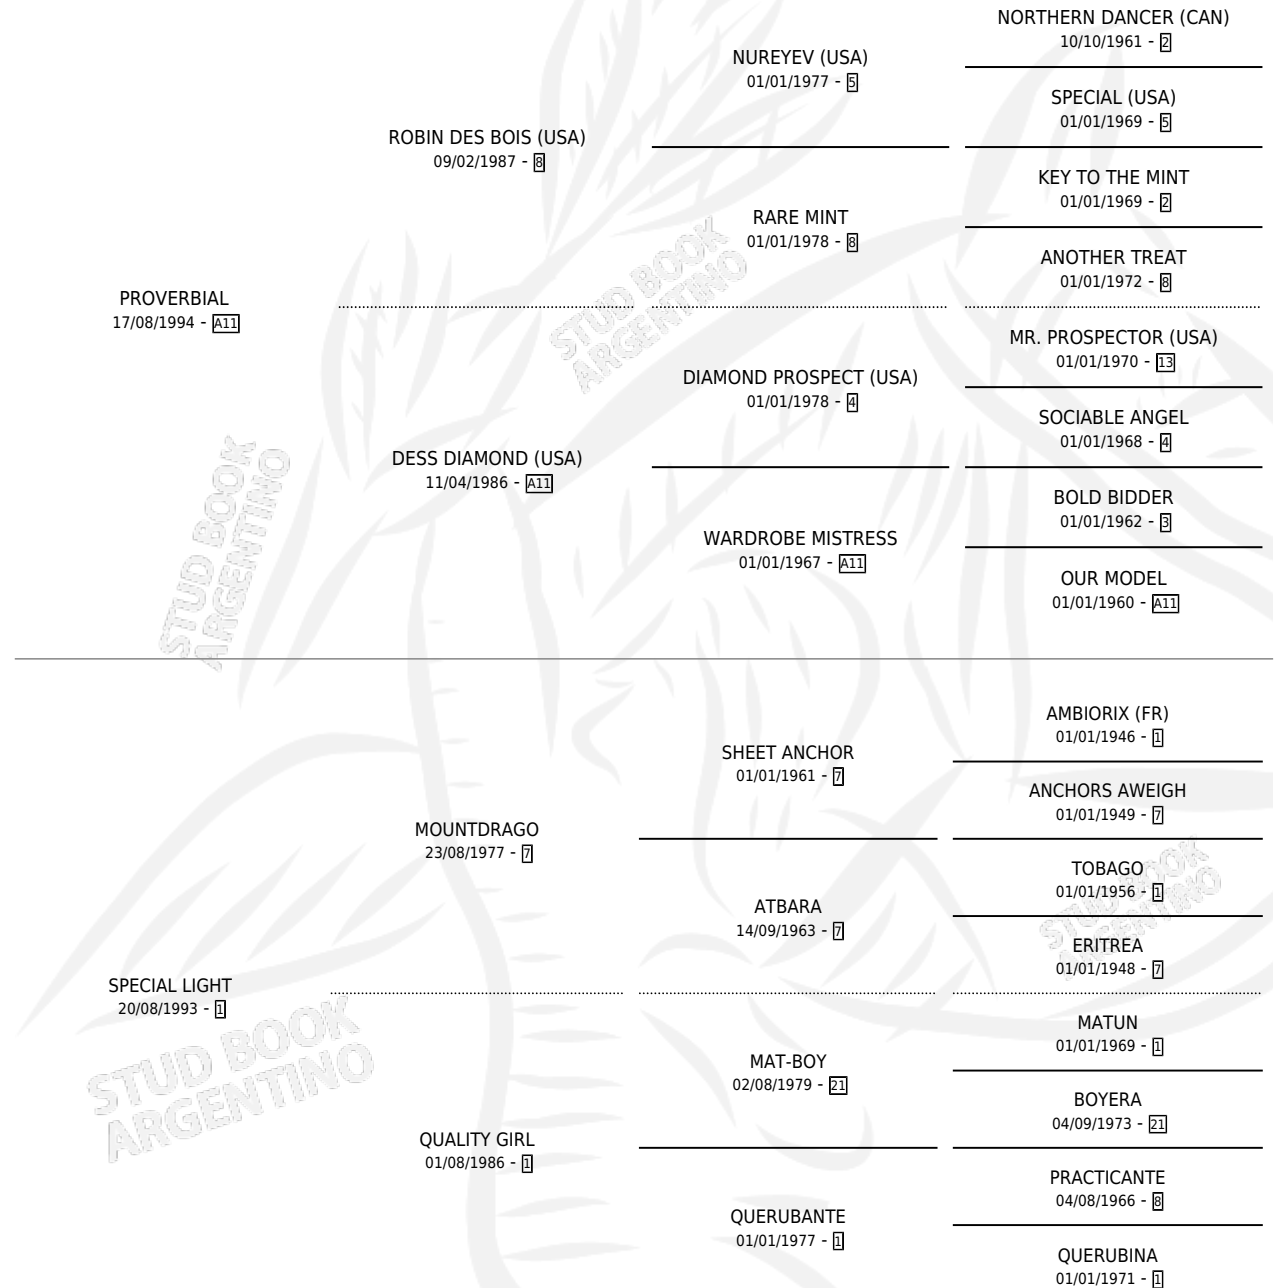

COMBATIV PRO

por PROVERBIAL y SPECIAL LIGHT por MOUNTDRAGO

Argentina · Hembra · Zaino · SP · 10/10/2008
Familia 1-s · Volumen 40

ESTADO

TIPIFICACIÓN SANGUÍNEA	X
TIPIFICACIÓN POR ADN	✓
PASAPORTE	X
IDENTIFICACIÓN POR MICROCHIP	✓
REPRODUCTOR	X

Lugar de nacimiento: La Virinia

Criador: La Virinia

PEDIGREE

COMBATIV PRO

Datos oficiales del Stud Book Argentino

Documento generado el 26/04/2026

studbook.org.ar