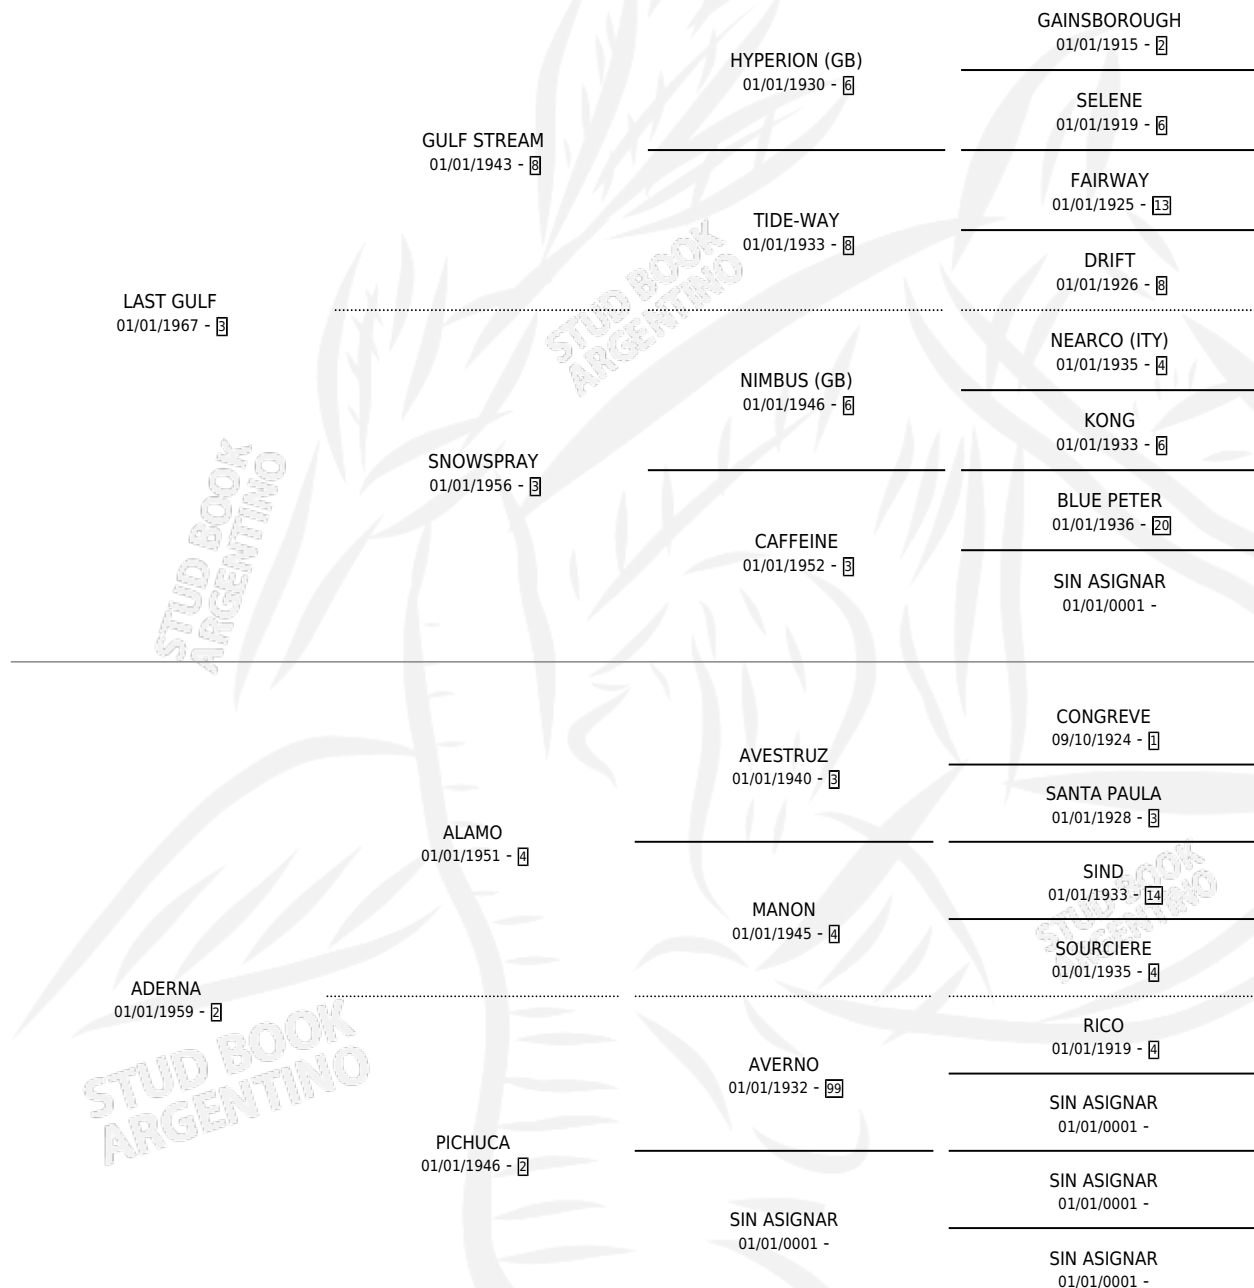

LACAROL

por **LAST GULF** y **ADERNA** por **ALAMO**

Argentina · Hembra · Alazan Tostado · SP · 01/01/1975
Familia 2 · Volumen 29

ESTADO

TIPIFICACIÓN SANGUÍNEA	X
TIPIFICACIÓN POR ADN	X
PASAPORTE	X
IDENTIFICACIÓN POR MICROCHIP	X
REPRODUCTOR	✓

Lugar de nacimiento: Campo particular

Criador: Sin dato

PEDIGREE

CAMPAÑA

Solo carreras oficiales de Argentina

POR EDAD

EDAD	CC	1°	2°	3°	4°	5°	NP	CLC	CLG	CLCG1	CLGG1	IMPORTE	GANANCIA / CC
6 AÑOS	2	2	0	0	0	0	0	0	0	0	0	\$0	\$0
7 AÑOS	1	1	0	0	0	0	0	0	0	0	0	\$0	\$0
TOTALES	3	3	0	0	0	0	0	0	0	0	0	\$0	\$0
%		100%	0.0%	0.0%	0.0%	0.0%	0.0%	0.0%	0.0%	0.0%	0.0%		