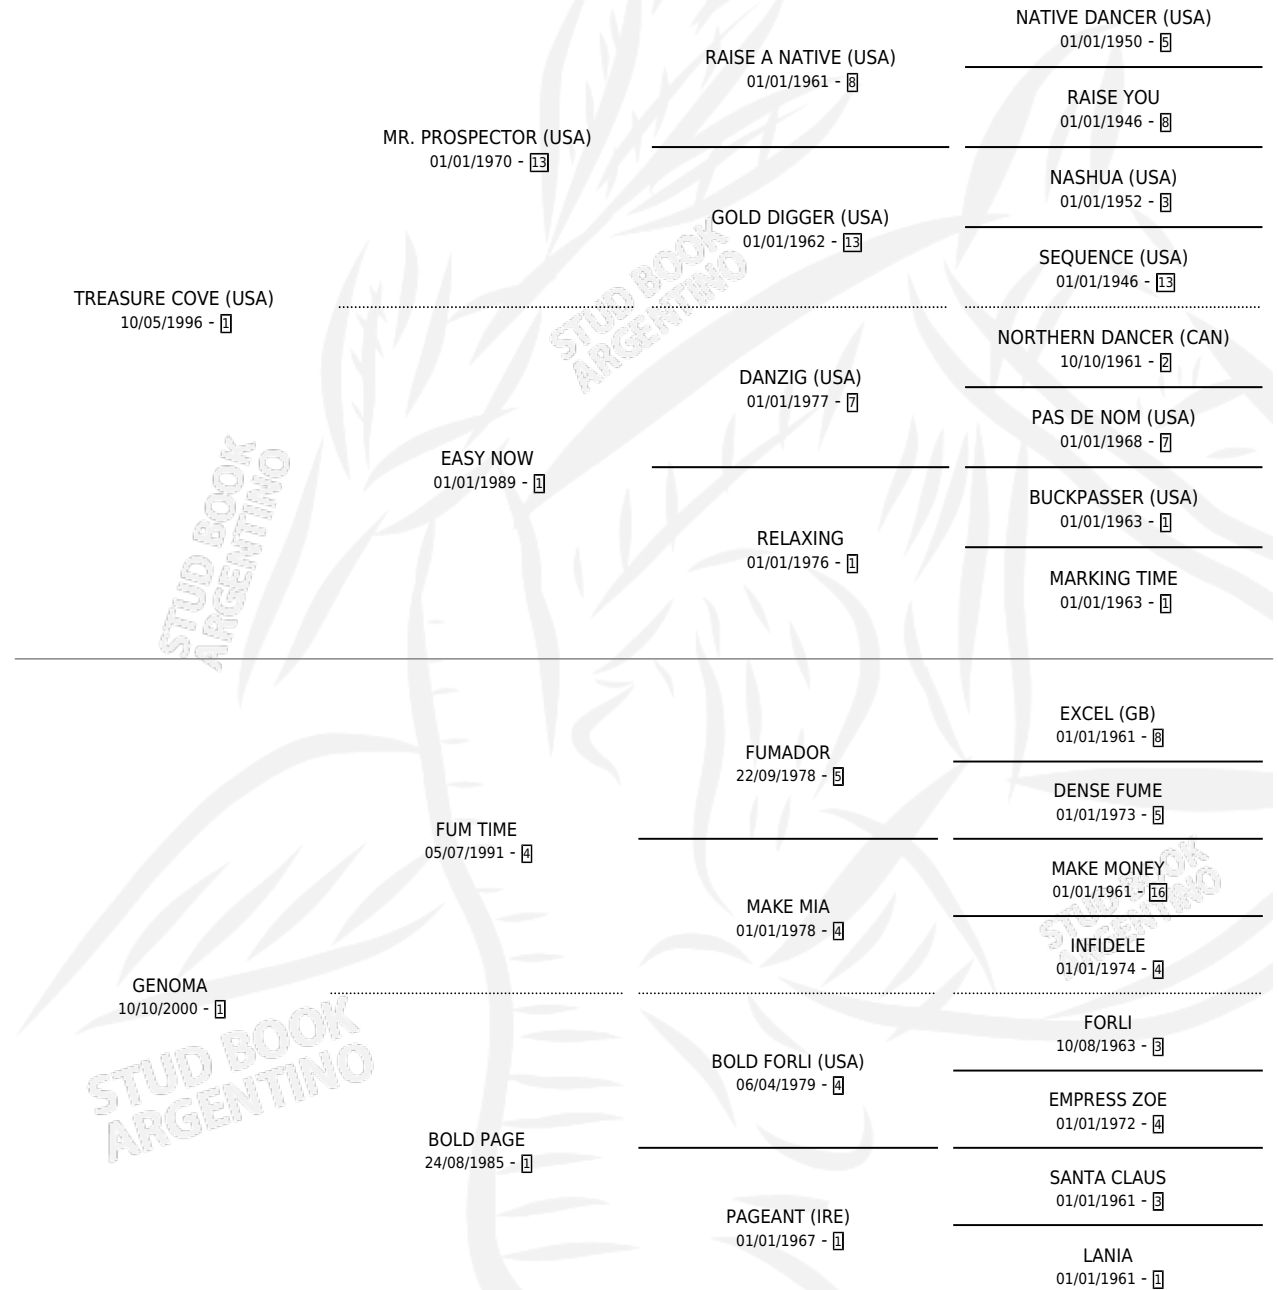

TREASUCAL

por **TREASURE COVE (USA)** y **GENOMA** por **FUM TIME**

Argentina · Macho · Zaino · SP · 20/10/2008
Familia 1 · Volumen 40

ESTADO

TIPIFICACIÓN SANGUÍNEA	X
TIPIFICACIÓN POR ADN	X
PASAPORTE	X
IDENTIFICACIÓN POR MICROCHIP	X
REPRODUCTOR	X

Lugar de nacimiento: La Virginia
Criador: Romero Jose Maria

PEDIGREE

TREASUCAL

Datos oficiales del Stud Book Argentino

Documento generado el 05/05/2026

studbook.org.ar