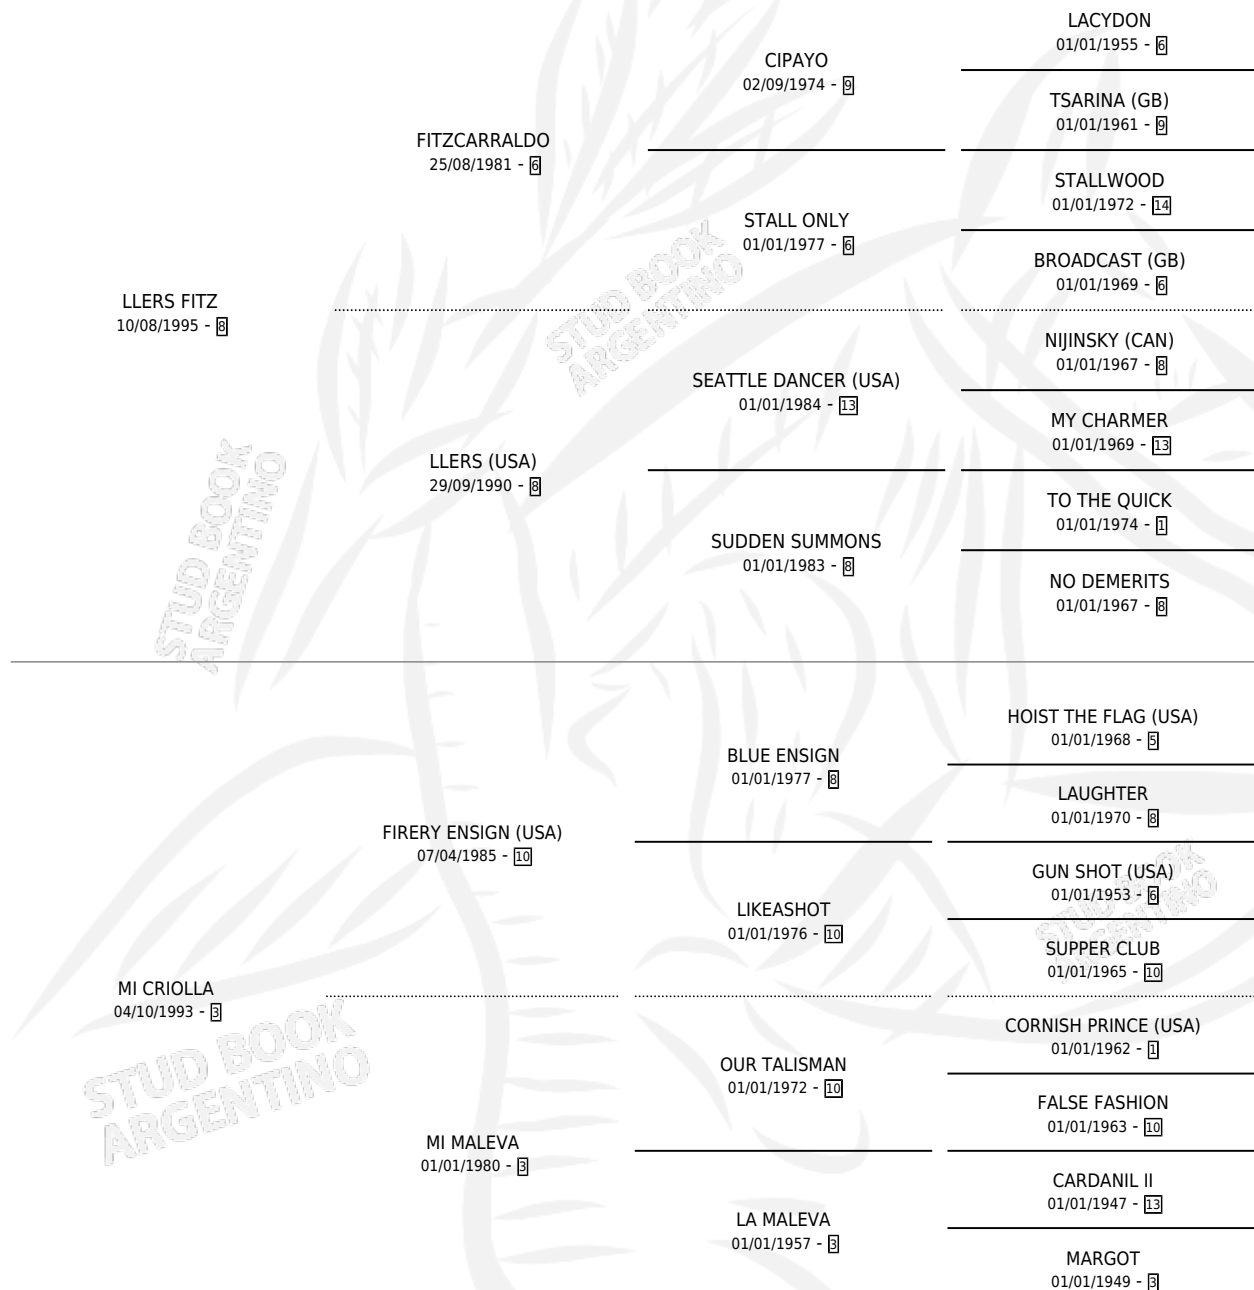

Lugar de nacimiento: El Atalaya

Criador: Sin dato

~

HIJOS

	MACHOS	HEMBRAS
1 NACIERON	1	0

SIN ACTUACIONES

PEDIGREE

CAMPAÑA

Solo carreras oficiales de Argentina

POR EDAD

EDAD	CC	1°	2°	3°	4°	5°	NP	CLC	CLG	CLCG1	CLGG1	IMPORTE	GANANCIA / CC
3 AÑOS	3	0	0	0	0	0	3	0	0	0	0	\$0	\$0
4 AÑOS	2	0	0	0	0	0	2	0	0	0	0	\$0	\$0
TOTALES	5	0	0	0	0	0	5	0	0	0	0	\$0	\$0
%		0.0%	0.0%	0.0%	0.0%	0.0%	100%	0.0%	0.0%	0.0%	0.0%		