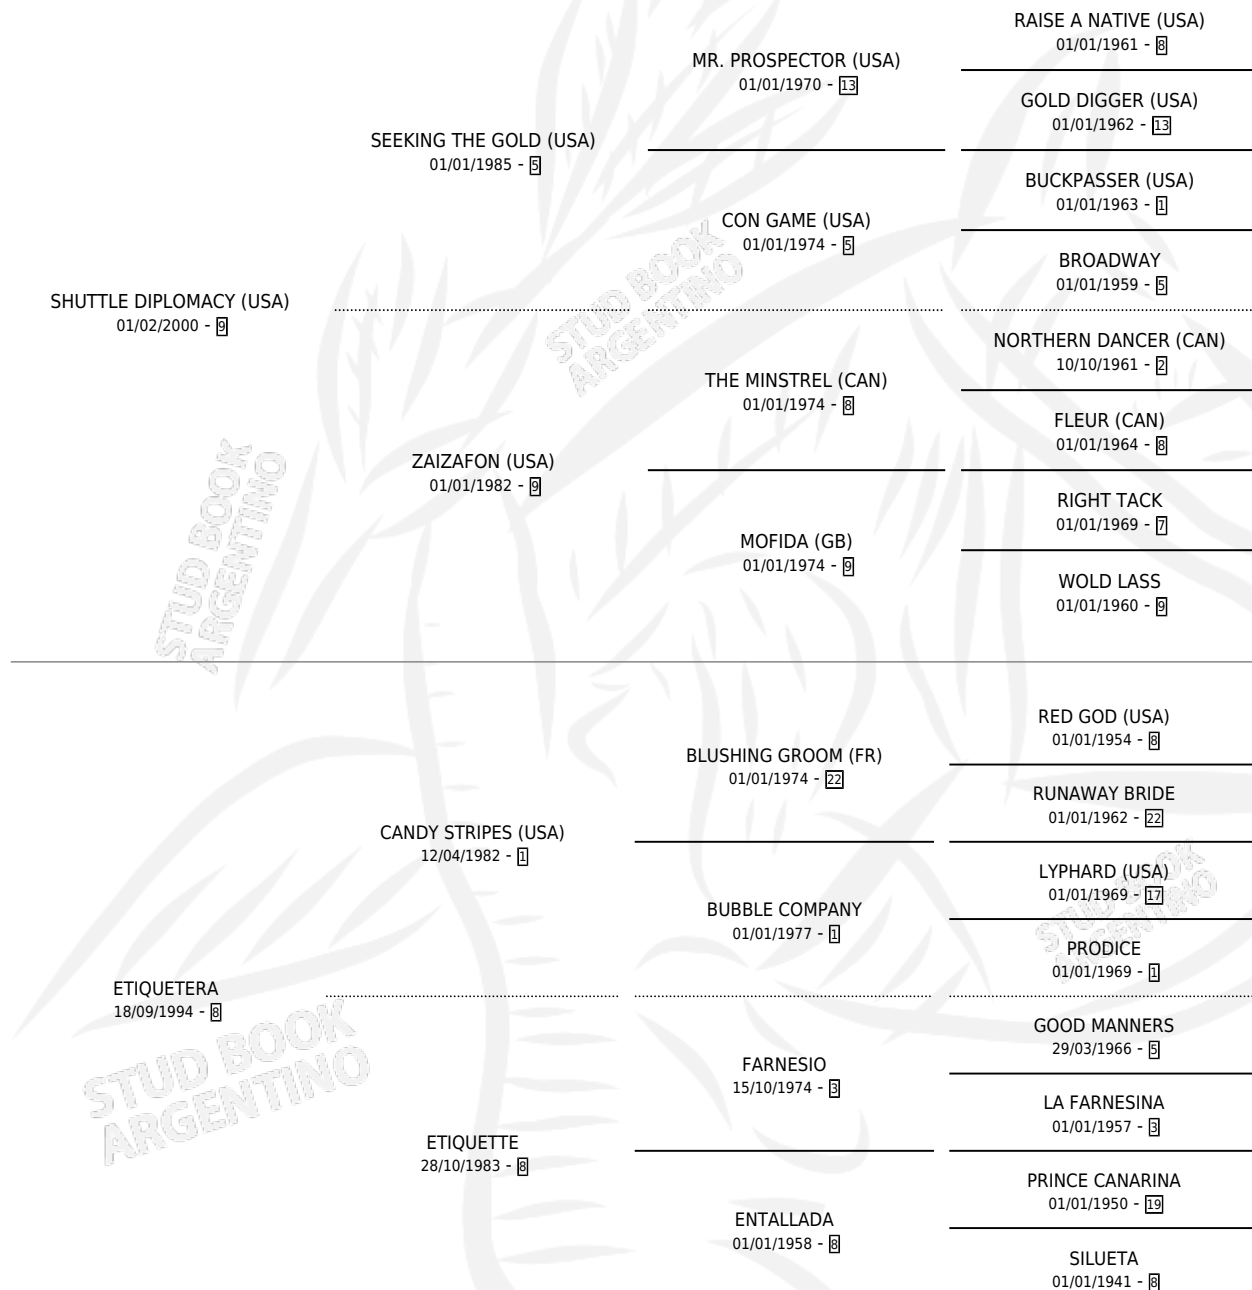

ETHIC BABY

por SHUTTLE DIPLOMACY (USA) y ETIQUETERA por
CANDY STRIPES (USA)

Argentina · Hembra · Zaino · SP · 24/10/2008
Familia 8-j · Volumen 40

ESTADO

TIPIFICACIÓN SANGUÍNEA	X
TIPIFICACIÓN POR ADN	✓
PASAPORTE	✓
IDENTIFICACIÓN POR MICROCHIP	✓
REPRODUCTOR	✓

Lugar de nacimiento: Abolengo
Criador: Abolengo

~

HIJOS

	MACHOS	HEMBRAS
6 NACIERON	1	5
4 CORRIERON	0	4
2 GANARON	0	2
0 GANADORES CL	0 GANADORES GR	0 GANADORES G1

PEDIGREE

CAMPAÑA

Solo carreras oficiales de Argentina

Ganadora de 3 carreras en San Isidro - \$164,700, a los 3 y 5 años.

POR DISTANCIA

HIPODROMO	CC	1°	2°	3°	4°	5°	NP	CLC	CLG	CLCG1	CLGG1	IMPORTE
SAN ISIDRO	12	3	1	0	2	2	4	0	0	0	0	\$135,260
1400 MTS	8	3	1	0	2	2	0	0	0	0	0	\$131,760
1600 MTS	2	0	0	0	0	0	2	0	0	0	0	\$3,500
1800 MTS	1	0	0	0	0	0	1	0	0	0	0	\$0
2000 MTS	1	0	0	0	0	0	1	0	0	0	0	\$0
PALERMO	10	0	1	1	4	0	4	0	0	0	0	\$27,700
1200 MTS	3	0	0	1	0	0	2	0	0	0	0	\$5,200
1400 MTS	7	0	1	0	4	0	2	0	0	0	0	\$22,500
LA PLATA	1	0	0	0	0	0	1	0	0	0	0	\$1,740
1500 MTS	1	0	0	0	0	0	1	0	0	0	0	\$1,740