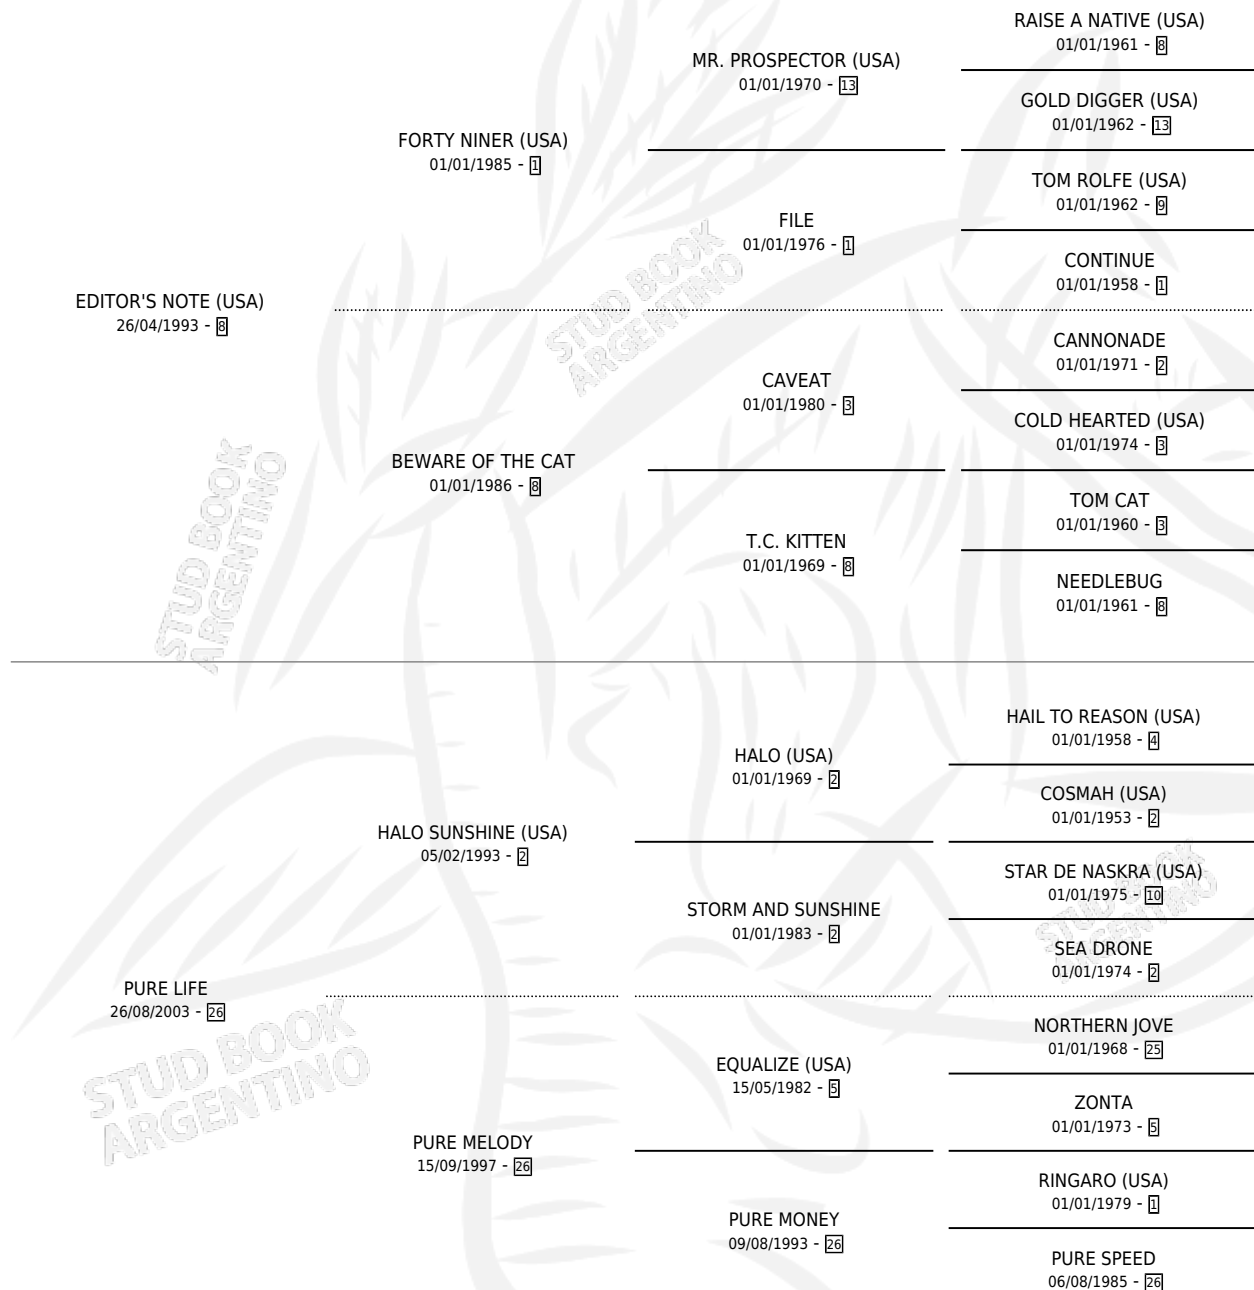

PURE LADY

por EDITOR'S NOTE (USA) y PURE LIFE por HALO
SUNSHINE (USA)

Argentina · Hembra · Zaino · SP · 17/10/2008
Familia 26 · Volumen 40

ESTADO

TIPIFICACIÓN SANGUÍNEA	X
TIPIFICACIÓN POR ADN	✓
PASAPORTE	✓
IDENTIFICACIÓN POR MICROCHIP	✓
REPRODUCTOR	✓

Lugar de nacimiento: Abolengo
Criador: Abolengo

PEDIGREE

CAMPAÑA

Solo carreras oficiales de Argentina

POR EDAD

EDAD	CC	1°	2°	3°	4°	5°	NP	CLC	CLG	CLCG1	CLGG1	IMPORTE	GANANCIA / CC
3 AÑOS	6	2	2	0	0	1	1	0	0	0	0	\$85,640	\$14,273
4 AÑOS	7	0	1	0	0	0	6	0	0	0	0	\$3,000	\$429
TOTALES	13	2	3	0	0	1	7	0	0	0	0	\$88,640	\$6,818
%		15.4%	23.1%	0.0%	0.0%	7.7%	53.8%	0.0%	0.0%	0.0%	0.0%		