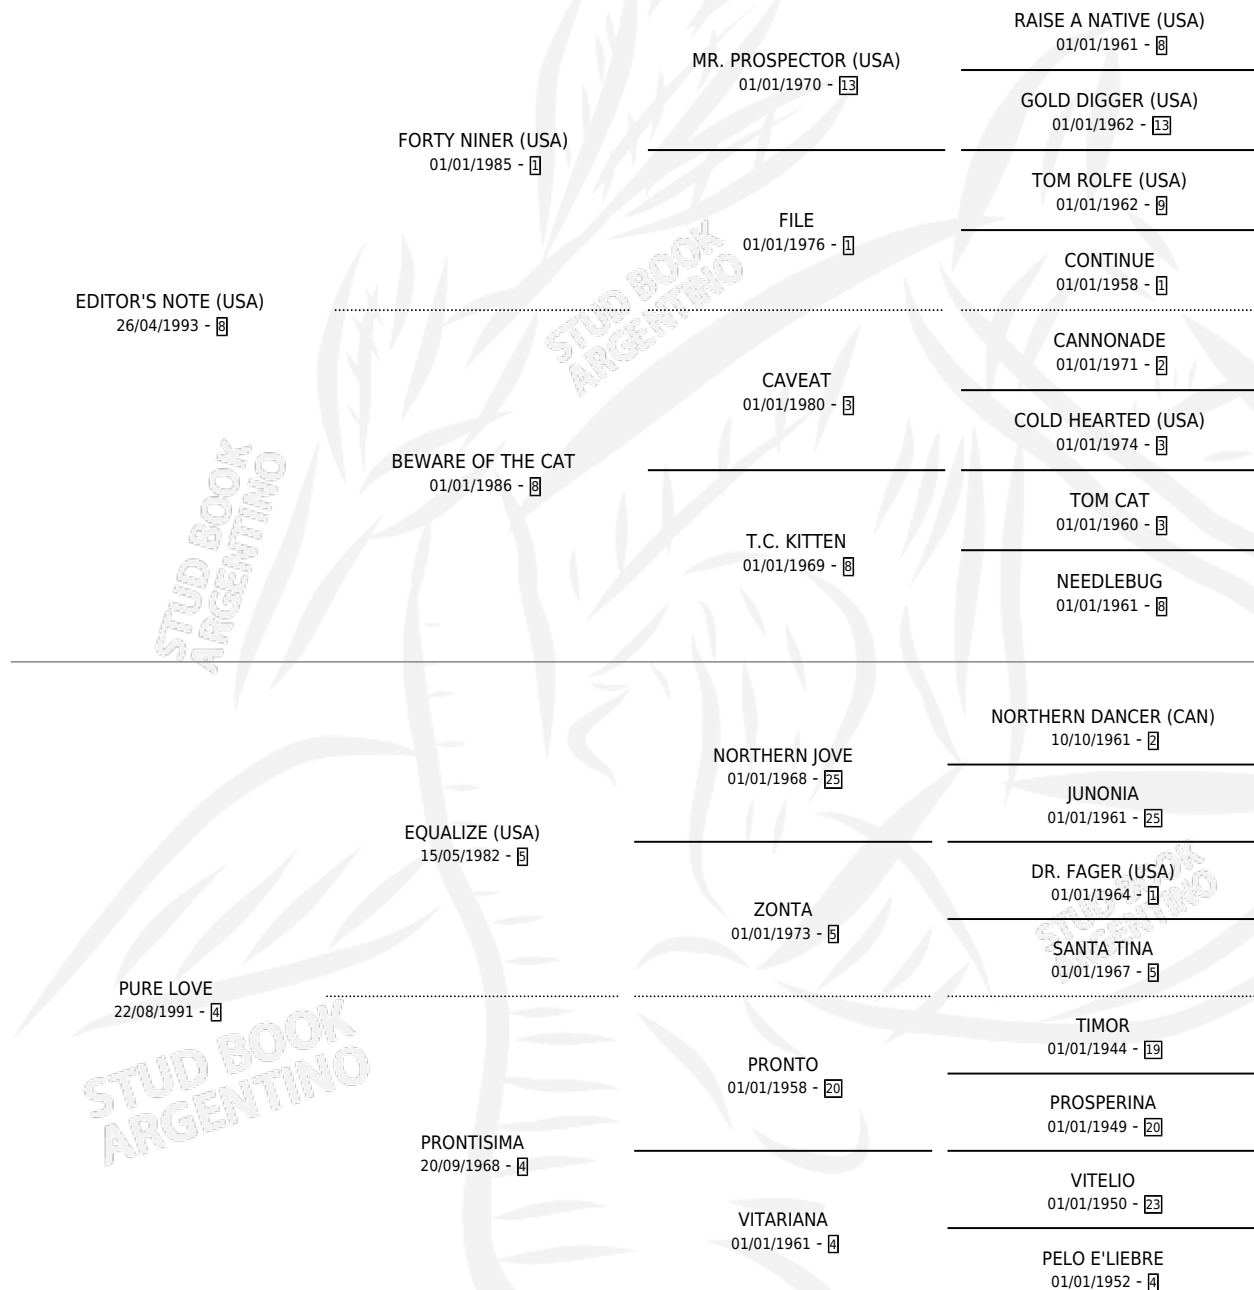

PROPERLY DONE

por **EDITOR'S NOTE (USA)** y **PURE LOVE** por **EQUALIZE (USA)**

Argentina · Hembra · Zaino · SP · 28/09/2008
Familia 4-p · Volumen 40

ESTADO

TIPIFICACIÓN SANGUÍNEA	X
TIPIFICACIÓN POR ADN	✓
PASAPORTE	✓
IDENTIFICACIÓN POR MICROCHIP	✓
REPRODUCTOR	✓

Lugar de nacimiento: Abolengo
Criador: Abolengo

~

HIJOS

	MACHOS	HEMBRAS
8 NACIERON	5	3
5 CORRIERON	2	3
1 GANARON	1	0
0 GANADORES CL	0 GANADORES GR	0 GANADORES G1

PEDIGREE

CAMPAÑA

Solo carreras oficiales de Argentina